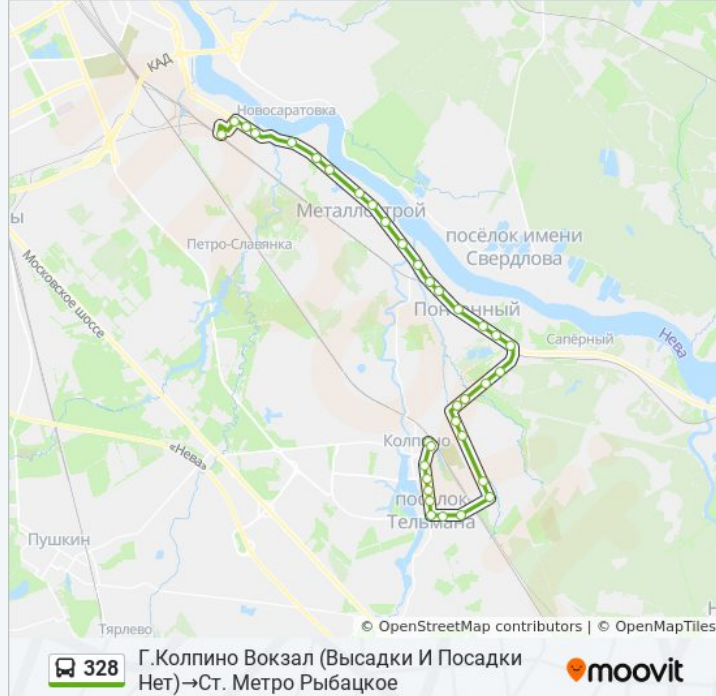

Славянская Дорога

Усть-Ижора, Плановая Ул.

Центральная Ул.

Пос. Усть-Ижора Полевая Ул.

С-Петербург Дорога На Усть-Ижору

Советский Пр.,32

Советский Пр. 43

Шлиссельбургский Пр.47

Шлиссельбургский Пр.Школа

Шлиссельбургский Пр.,Уг. Прибрежной Ул.

Ст. Метро Рыбацкое

Направление: Ст. Метро Рыбацкое→Г.Колпино Вокзал (Высадки И Посадки Нет)

39 остановок

[ОТКРЫТЬ РАСПИСАНИЕ МАРШРУТА](#)

Ст. Метро Рыбацкое