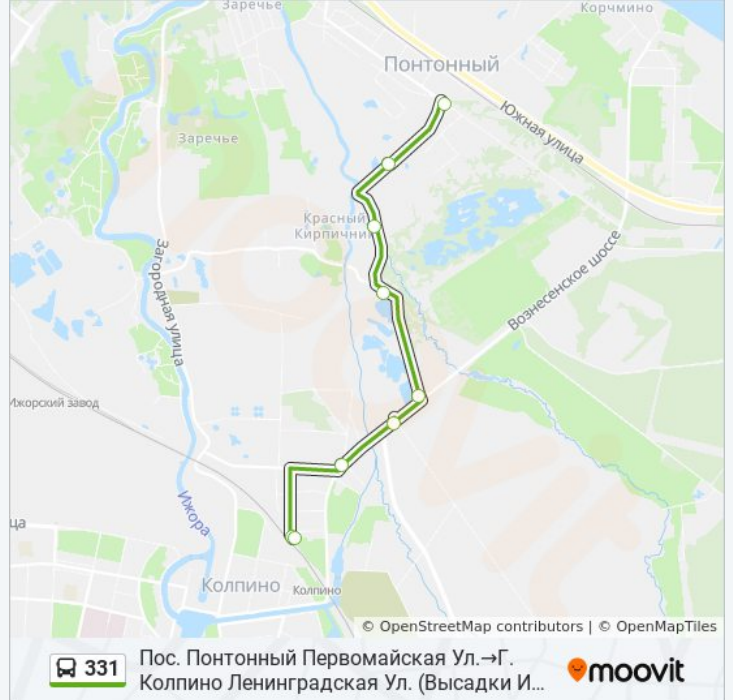

Расписание и схема движения автобуса 331 доступны оффлайн в формате PDF на moovitapp.com. Используйте [приложение Moovit](#), чтобы увидеть время прибытия автобусов в реальном времени, режим работы метро и расписания поездов, а также пошаговые инструкции, как добраться в нужную точку Санкт-Петербурга.

[О Moovit](#) • [Решения Мобильности как услуги (MaaS)](#) • [Поддерживаемые страны](#) • [Сообщество Мувитеров](#)

© 2024 Moovit - Все права защищены

**Проверьте время прибытия
в реальном времени**