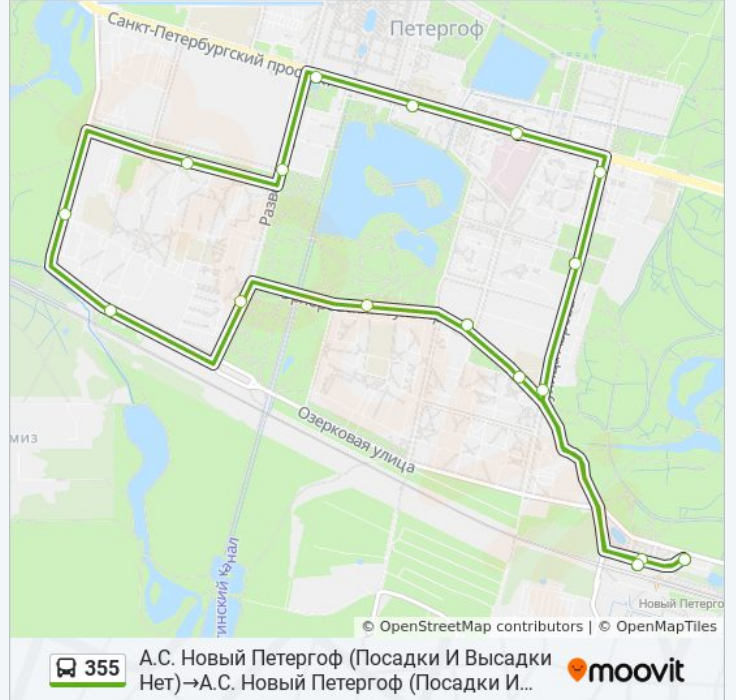

Информация о автобусе 355

Направление: А.С. Новый Петергоф (Посадки И Высадки Нет)→А.С. Новый Петергоф (Посадки И Высадки Нет)

Остановки: 18

Продолжительность поездки: 27 мин

Описание маршрута:

А.С. Новый Петергоф (Посадки И Высадки Нет)