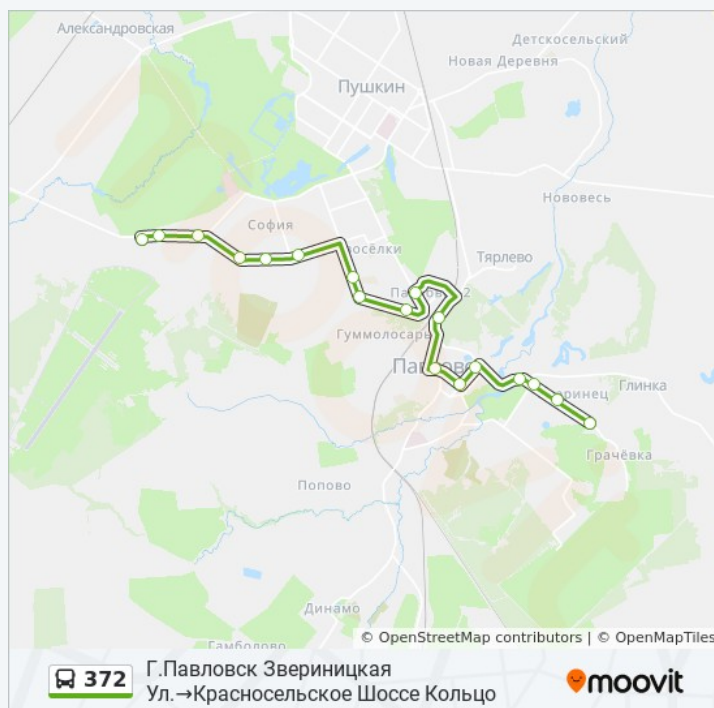

Информация о автобусе 372

Направление: Красносельское Шоссе
Кольцо→Г.Павловск Звериницкая Ул.

Остановки: 20

Продолжительность поездки: 32 мин

Описание маршрута:

Расписание и схема движения автобуса 372 доступны офлайн в формате PDF на moovitapp.com. Используйте [приложение Moovit](#), чтобы увидеть время прибытия автобусов в реальном времени, режим работы метро и расписания поездов, а также пошаговые инструкции, как добраться в нужную точку Санкт-Петербурга.