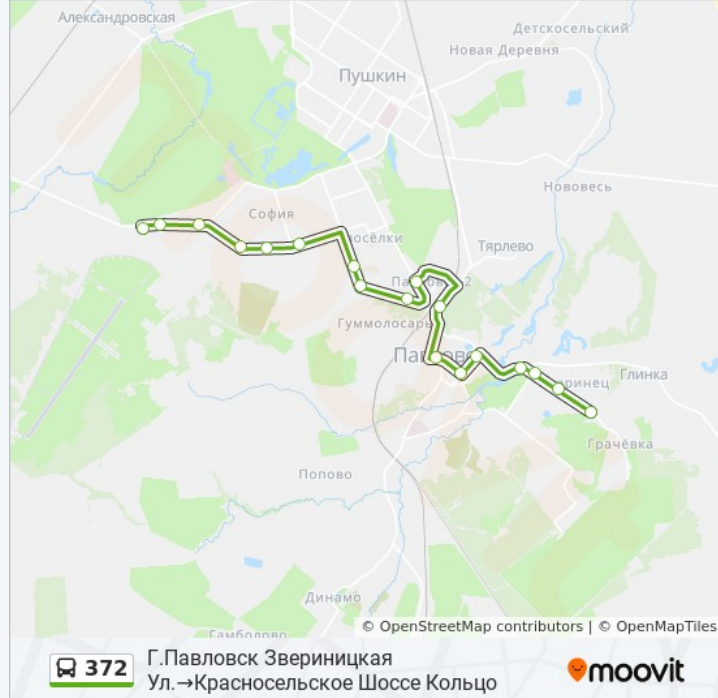

Ул. Сапёрная 40

44 к1 Сапёрная улица, St. Petersburg

Саперная Ул. Уг. Красносельского Шоссе

33А Город Пушкин, Красносельское Шоссе

Красносельское Шоссе 65

65А Город Пушкин, Красносельское Шоссе

Красносельское Шоссе Кольцо

Красносельское шоссе, St. Petersburg

**Направление: Красносельское Шоссе
Кольцо→Г.Павловск Звериницкая Ул.**

20 остановок

[ОТКРЫТЬ РАСПИСАНИЕ МАРШРУТА](#)

Красносельское Шоссе Кольцо

Красносельское шоссе, St. Petersburg