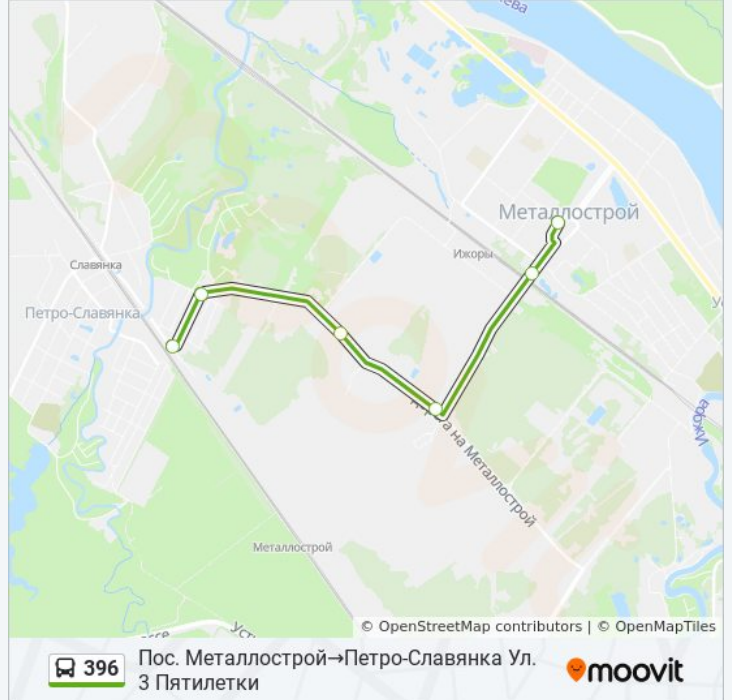

Расписание и схема движения автобуса 396 доступны оффлайн в формате PDF на moovitapp.com. Используйте [приложение Moovit](#), чтобы увидеть время прибытия автобусов в реальном времени, режим работы метро и расписания поездов, а также пошаговые инструкции, как добраться в нужную точку Санкт-Петербурга.

[О Moovit](#) • [Решения Мобильности как услуги (MaaS)](#) • [Поддерживаемые страны](#) • [Сообщество Мувитеров](#)

© 2024 Moovit - Все права защищены

**Проверьте время прибытия
в реальном времени**