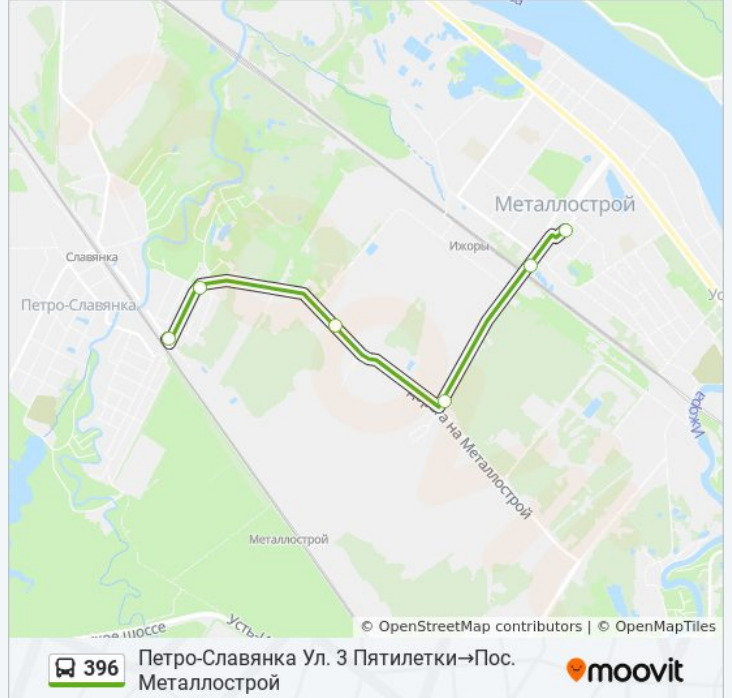

понедельник	00:05 - 23:49
вторник	00:30 - 23:49
среда	00:30 - 23:49
четверг	00:30 - 23:49
пятница	00:30 - 23:49
суббота	00:30 - 23:27
воскресенье	00:05 - 23:27

Информация о автобусе 396

Направление: Петро-Славянка Ул. 3
Пятилетки→Пос. Металлострой

Остановки: 6

Продолжительность поездки: 17 мин

Описание маршрута:

Направление: Пос. Металлострой→Петро-Славянка Ул. 3 Пятилетки

6 остановок

[ОТКРЫТЬ РАСПИСАНИЕ МАРШРУТА](#)

Пос. Металлострой

Пос. Металлостр Ж.-Д. Переезд