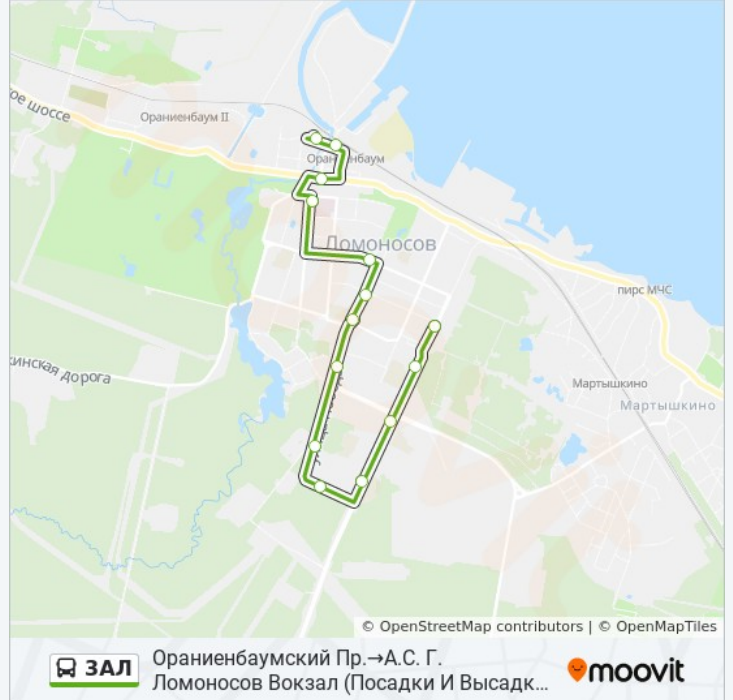

14 остановок

[ОТКРЫТЬ РАСПИСАНИЕ МАРШРУТА](#)**Ораниенбаумский Пр.**

37 Красноармейская улица, St. Petersburg

Швейцарская Ул. По Ораниенбаумскому Пр.

Ораниенбаумский проспект, St. Petersburg

Ул. Федюнинского По Ораниенбаумскому Пр.**Ораниенбаумский Пр. 49**

41А корпус 1 Город Ломоносов, Ораниенбаумский Проспект

Южный Проезд**Квартал Южный****Ул. Федюнинского По Ул. Победы**

20А корпус 1 Город Ломоносов, Улица Победы

Швейцарская Ул. По Ул. Победы**Красноармейская Ул.**

Привокзальная площадь, St. Petersburg

Г. Ломоносов, Вокзал**Расписания автобуса 3АЛ**

Ораниенбаумский Пр.→А.С. Г. Ломоносов Вокзал (Посадки И Высадки Нет) Расписание поездки

понедельник	5:00
вторник	5:00
среда	5:00
четверг	5:00
пятница	5:00
суббота	5:00
воскресенье	5:00

Информация о автобусе 3АЛ

Направление: Ораниенбаумский Пр.→А.С. Г. Ломоносов Вокзал (Посадки И Высадки Нет)

Остановки: 14

Продолжительность поездки: 18 мин

Описание маршрута:

Расписание и схема движения автобуса ЗАЛ доступны оффлайн в формате PDF на moovitapp.com. Используйте [приложение Moovit](#), чтобы увидеть время прибытия автобусов в реальном времени, режим работы метро и расписания поездов, а также пошаговые инструкции, как добраться в нужную точку Санкт-Петербурга.