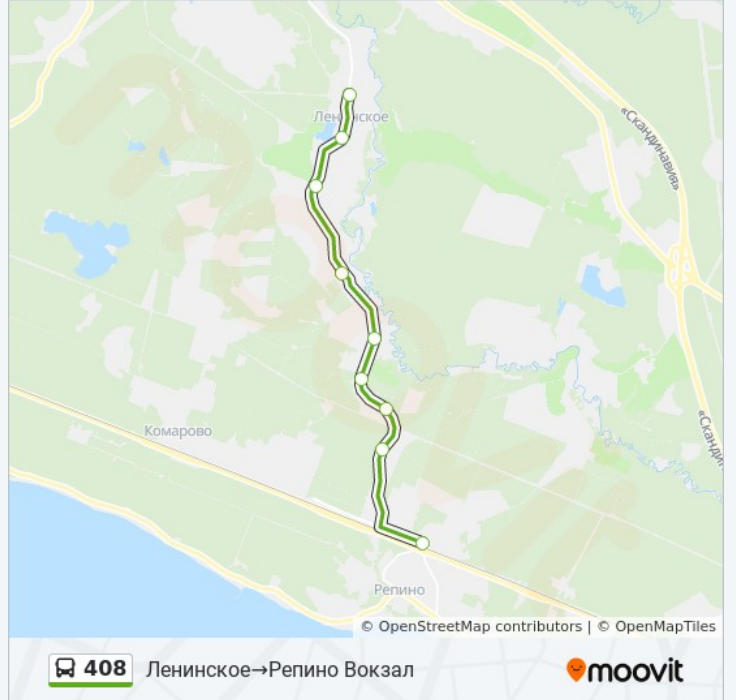

408

Ленинское→Репино Вокзал