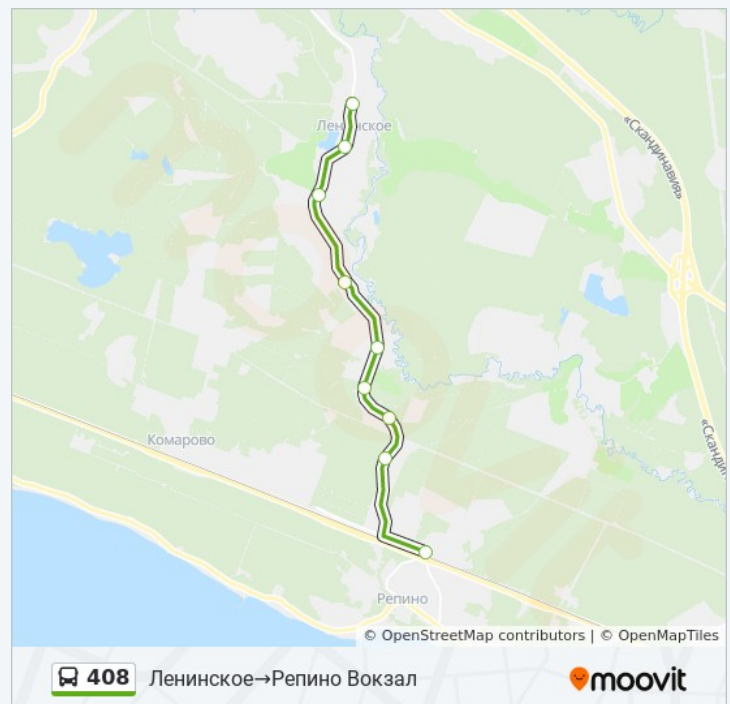

Направление: Репино Вокзал→Ленинское

9 остановок

[ОТКРЫТЬ РАСПИСАНИЕ МАРШРУТА](#)

Репино Вокзал

5Б Посёлок Репино, Зеленогорское Шоссе

Дор. В Пос.Метростроя

Подсобное Хозяйство

П\Л Завода Красная Бавария

73А Посёлок Репино, Садоводство "Монолит"

Ленинское Советская Ул. 89

Советская Ул. 57

Советская Ул. 25

Дирекция Совхоза

Ленинское

2 Советская улица, Russia

Расписания автобуса 408

Репино Вокзал→Ленинское Расписание поездки

понедельник	5:40 - 22:20
вторник	5:40 - 22:20
среда	5:40 - 22:20
четверг	5:40 - 22:20
пятница	5:40 - 22:20
суббота	5:40 - 22:20
воскресенье	5:40 - 22:20

Информация о автобусе 408

Направление: Репино Вокзал→Ленинское

Остановки: 9

Продолжительность поездки: 15 мин

Описание маршрута: