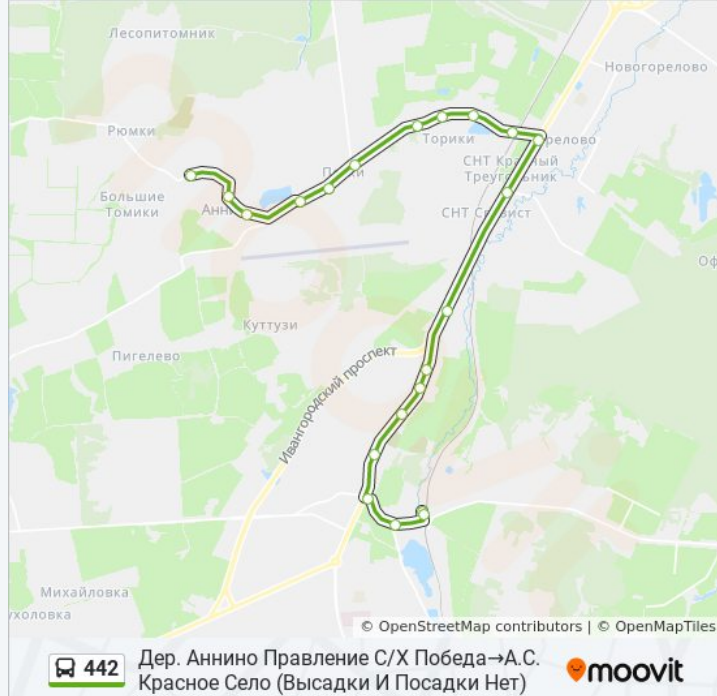

Пр. Ленина Уг. Ул. Первого Мая

Пр. Красных Командиров

Ж.-Д. Ст. Красное Село

А.С. Красное Село (Высадки И Посадки Нет)

Расписание и схема движения автобуса 442 доступны оффлайн в формате PDF на moovitapp.com. Используйте [приложение Moovit](#), чтобы увидеть время прибытия автобусов в реальном времени, режим работы метро и расписания поездов, а также пошаговые инструкции, как добраться в нужную точку Санкт-Петербурга.

[О Moovit](#) • [Решения Мобильности как услуги (MaaS)](#) • [Поддерживаемые страны](#) • [Сообщество Мувитеров](#)

© 2024 Moovit - Все права защищены

**Проверьте время прибытия
в реальном времени**