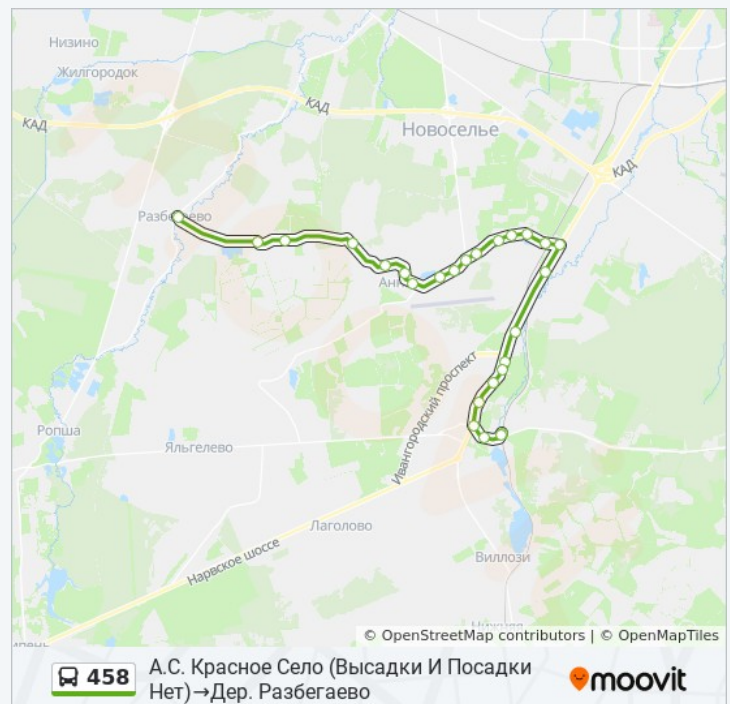

Остановки: 25

Продолжительность поездки: 47 мин

Описание маршрута:

35А Город Красное Село, Проспект Ленина

Ул. Массальского

57А Город Красное Село, Проспект Ленина

Пр. Ленина Уг. Ул. Первого Мая

108 проспект Ленина, St. Petersburg