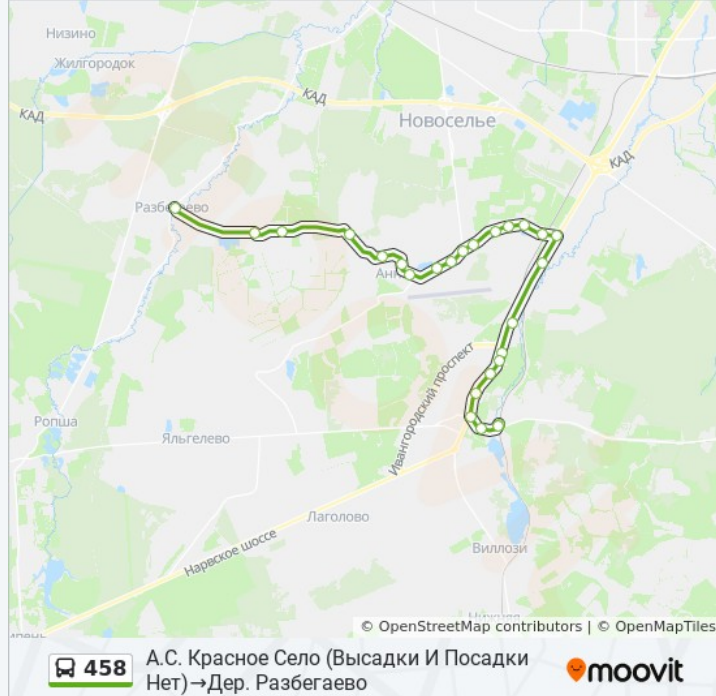

Аннинское Шоссе 30

34А Торики, Аннинское Шоссе

Аннинское Шоссе, 19

18АА Торики, Аннинское Шоссе

3 Линия15

15А Торики, 3-я Линия

Стрельнинское Шоссе

Стрельнинское шоссе, St. Petersburg

Пески

Дер. Никкорово

Шоссейная улица, Russia

Дер. Аннино 24

22 Новая улица, Russia

Дер. Аннино, Гараж

Дер. Аннино Правление С/Х Победа

19 Садовая улица, Russia

Дер. Рюмки

Дер. Иннолово,4

Дер. Иннолово, Весы

Дер. Разбегаево