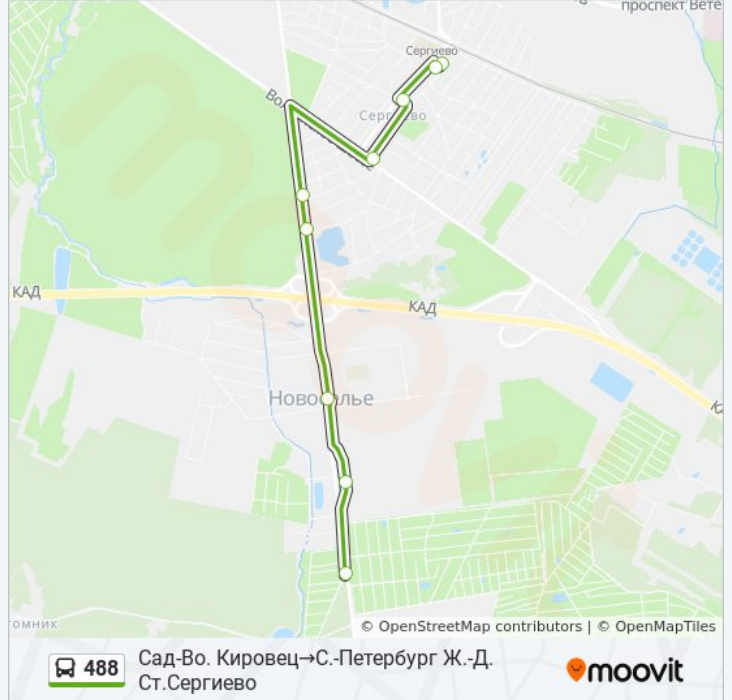

С.-Петербург Ж.-Д. Ст.Сергиево

Андреевская Ул.

Волхонское Шоссе уг.Пр.Ленина

Красносельское Шоссе, 32

Красносельское Шоссе, 54

С.-Петербург, Новоселье

Новоселье 1

Новоселье Памятник

9 остановок

[ОТКРЫТЬ РАСПИСАНИЕ МАРШРУТА](#)

Садоводство Кировец

Новоселье Памятник

Новоселье

Красносельское Шоссе,54

Красносельское Шоссе,32

Дмитриевская Ул.

Информация о автобусе 488

Направление: Сад-Во. Кировец → С.-Петербург Ж.-Д. Ст.Сергиево

Остановки: 9

Продолжительность поездки: 18 мин

Описание маршрута:

Расписание и схема движения автобуса 488 доступны оффлайн в формате PDF на moovitapp.com. Используйте [приложение Moovit](#), чтобы увидеть время прибытия автобусов в реальном времени, режим работы метро и расписания поездов, а также пошаговые инструкции, как добраться в нужную точку Санкт-Петербурга.