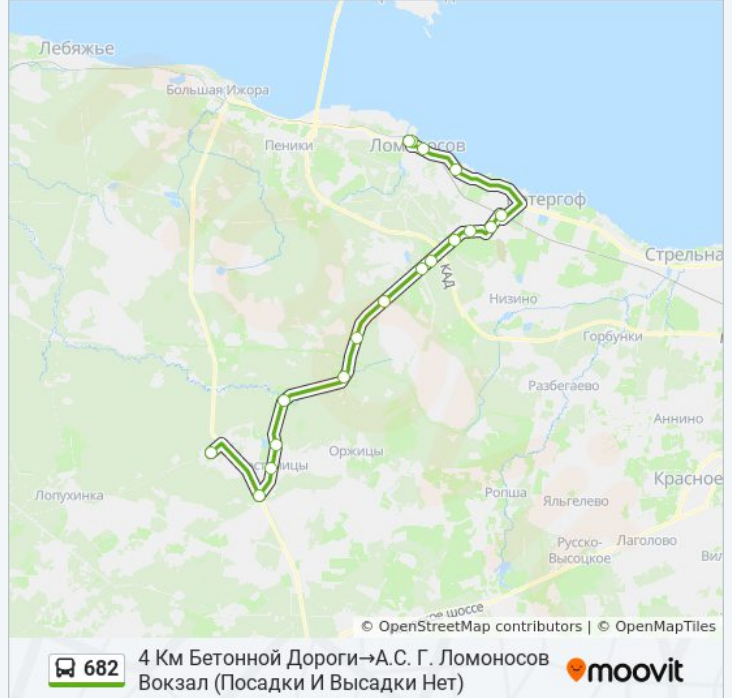

Петровское

13 Км

10 Км

8 Км

6 Км

Гостилицкое Шоссе 5 Км

Тимяшкино

Ботаническая Ул.

### Информация о автобусе 682

**Направление:** 4 Км Бетонной Дороги→А.С. Г. Ломоносов Вокзал (Посадки И Высадки Нет)

**Остановки:** 18

**Продолжительность поездки:** 74 мин

**Описание маршрута:**

**Направление: А.С. Г. Ломоносов Вокзал (Посадки И Высадки Нет)→4 Км Бетонной Дороги**

18 остановок

[ОТКРЫТЬ РАСПИСАНИЕ МАРШРУТА](#)

Г. Ломоносов, Вокзал

Г. Ломоносов, Вокзал

Ул. Красного Флота

Ул. Жоры Антоненко

Ж.Д. Ст. Старый Петергоф

Чичеринская Ул. Уг. Ботанической Ул.