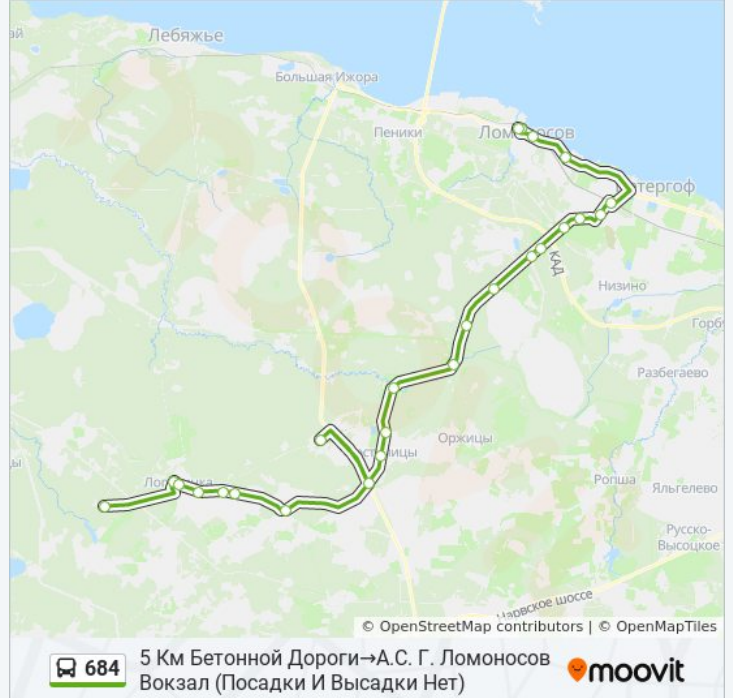

### Информация о автобус 684

**Направление:** 5 Км Бетонной Дороги→А.С. Г. Ломоносов Вокзал (Посадки И Высадки Нет)

**Остановки:** 25

**Продолжительность поездки:** 95 мин

**Описание маршрута:**

Ботаническая Ул.

Ж.Д. Ст. Старый Петергоф

Ул. Жоры Антоненко

Ул. Красного Флота

Ломоносов, Вокзал

Г. Ломоносов, Вокзал

**Направление: А.С. Г. Ломоносов Вокзал  
(Посадки И Высадки Нет)→5 Км Бетонной  
Дороги**

25 остановок

[ОТКРЫТЬ РАСПИСАНИЕ МАРШРУТА](#)