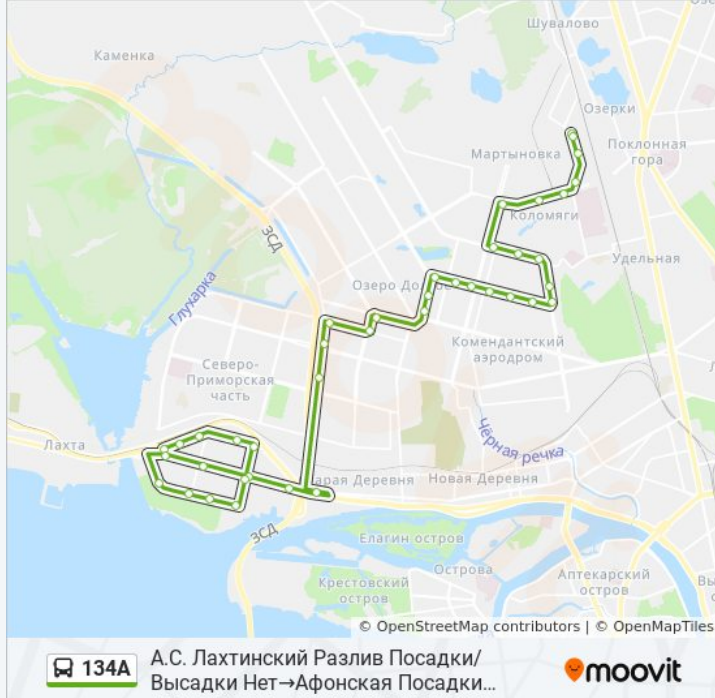

Поликлиника № 114

Ул. Яхтенная / Ул. Школьная

Ул. Савушкина, Уг. Яхтенной Ул.

Приморский Пр.139

Приморский Пр.147

Туристская Ул. По Приморскому Пр.

Приморский Пр.161

Школьная Ул.

Ст. Метро Комендантский Проспект

Универсам

Пр.Королева

Ул.Маршала Новикова

Пр.Сизова

Байконурская Ул.

Серебристый Бульвар (По Пр. Королева)

Пр. Королева Поликлиника

Пр. Королева

Аллея Котельникова

Коломяжский Пр.Уг. Парашютной Ул.

Серебристый Бульвар

Байконурская Ул.

Ул. Вербная

Земский Пер.

Новоколомяжский Пр.

Вербная Ул. Уг. Афонской Ул.

Ул. Щербакова По Афонской Ул.

Афонская Ул.

Афонская Посадки Высадки Нет

Расписание и схема движения автобуса 134А доступны оффлайн в формате PDF на moovitapp.com. Используйте [приложение Moovit](#), чтобы увидеть время прибытия автобусов в реальном времени, режим работы метро и расписания поездов, а также пошаговые инструкции, как добраться в нужную точку Санкт-Петербурга.