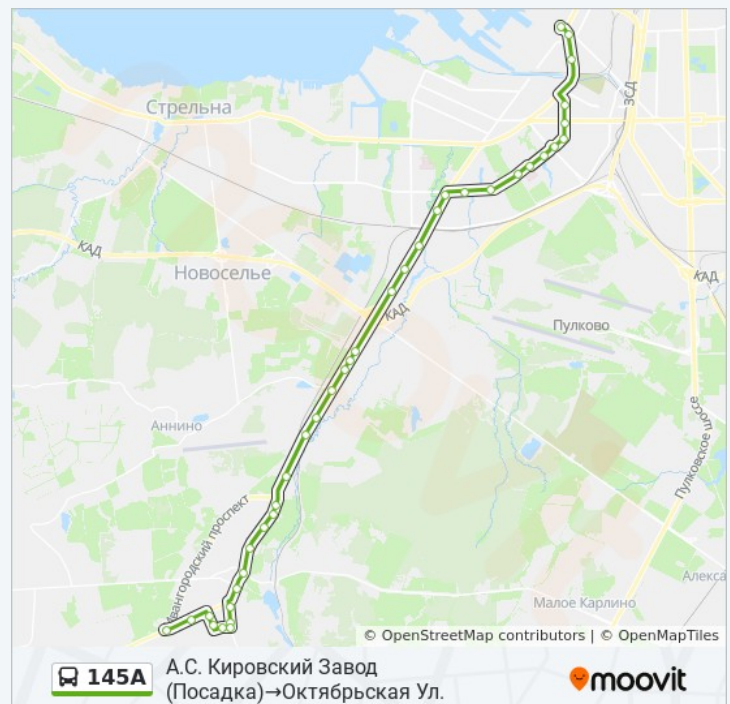

Направление: Октябрьская Ул.→А.С. Кировский Завод (Посадка)

40 остановок

[ОТКРЫТЬ РАСПИСАНИЕ МАРШРУТА](#)

Октябрьская Ул.

Кингисеппское Шоссе,55

Нарвская Ул., 2

2А Город Красное Село, Нарвская Улица

Красногородская Ул.15

15А Город Красное Село, Красногородская Улица

Красногородская Ул. Уг. Гатчинского Шоссе

Гатчинское шоссе, St. Petersburg

Гатчинское Шоссе 9

12А корпус 1 Город Красное Село, Гатчинское Шоссе

Пр. Ленина

улица Восстановления, St. Petersburg

Ул. Свободы

Пр.Ленина, Уг. Ул. Первого Мая

108А Город Красное Село, Проспект Ленина

Ул. Массальского

53А Город Красное Село, Проспект Ленина

Боровая Ул.

Гражданская Ул.

54А Город Красное Село, Проспект Ленина

Авиационная Ул.

36А Город Красное Село, Проспект Ленина

Скачки

Дачная Ул.

1А Горелово, Садоводство "Дружба-1"

10 Км

2А корпус 4 Горелово, Красносельское Шоссе

Аннинское Шоссе

Полевая Ул.

Красносельское Шоссе,40

Колобановская Ул.

Таллинское Шоссе, 159 / Тц «Лента»

Расписания автобуса 145А

Октябрьская Ул.→А.С. Кировский Завод (Посадка) Расписание поездки

понедельник	4:50 - 23:57
вторник	4:50 - 23:57
среда	4:50 - 23:57
четверг	4:50 - 23:57
пятница	4:50 - 23:57
суббота	4:50 - 23:44
воскресенье	4:50 - 23:44

Информация о автобусе 145А

Направление: Октябрьская Ул.→А.С. Кировский Завод (Посадка)

Остановки: 40

Продолжительность поездки: 66 мин

Описание маршрута: