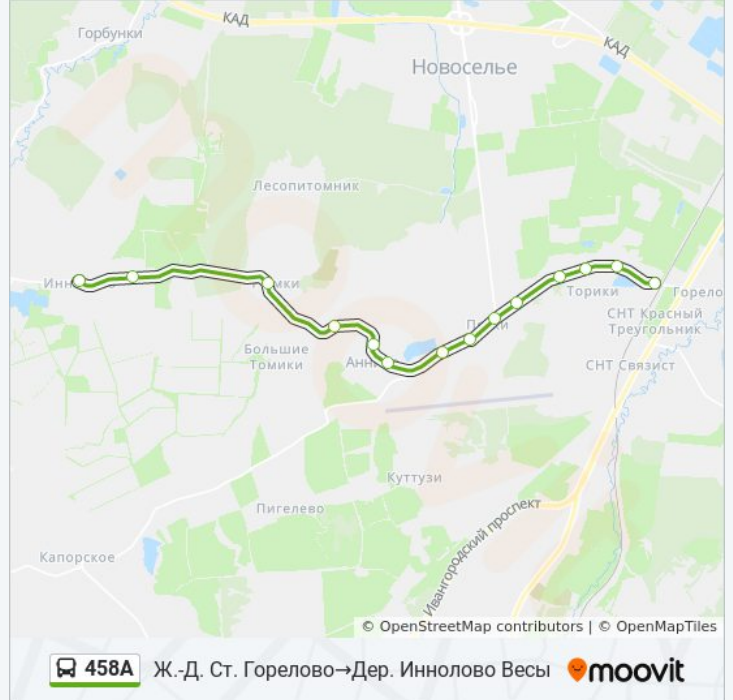

Расписание и схема движения автобуса 458А доступны оффлайн в формате PDF на moovitapp.com. Используйте [приложение Moovit](#), чтобы увидеть время прибытия автобусов в реальном времени, режим работы метро и расписания поездов, а также пошаговые инструкции, как добраться в нужную точку Санкт-Петербурга.

[О Moovit](#) • [Решения Мобильности как услуги (MaaS)](#) • [Поддерживаемые страны](#) • [Сообщество Мувитеров](#)

© 2024 Moovit - Все права защищены

**Проверьте время прибытия
в реальном времени**