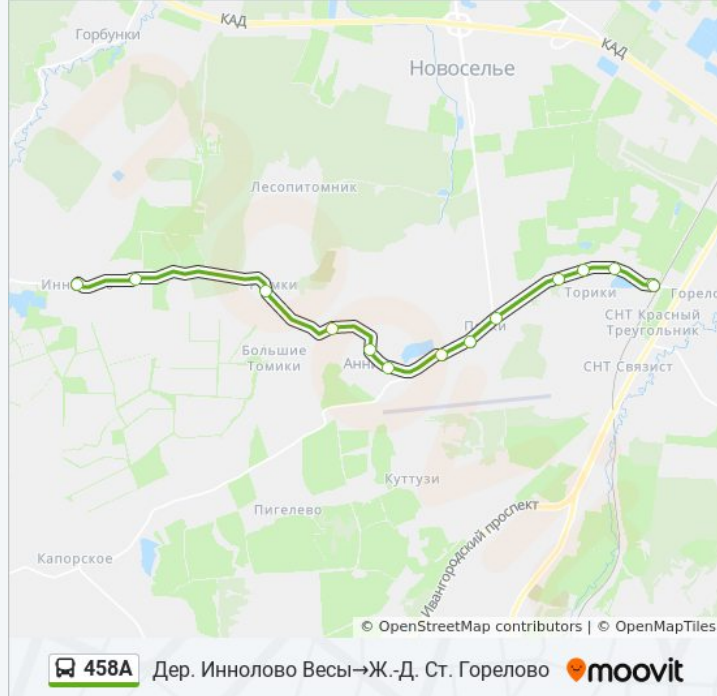

Расписание поездки

понедельник	06:06 - 22:17
вторник	06:06 - 22:17
среда	06:06 - 22:17
четверг	06:06 - 22:17
пятница	06:06 - 22:17
суббота	06:06 - 22:17
воскресенье	07:23 - 22:17

Информация о автобусе 458А

Направление: Дер. Иннолово Весы→Ж.-Д. Ст. Горелово

Остановки: 14

Продолжительность поездки: 27 мин

Описание маршрута:

Направление: Ж.-Д. Ст. Горелово→Дер. Иннолово Весы

14 остановок

[ОТКРЫТЬ РАСПИСАНИЕ МАРШРУТА](#)