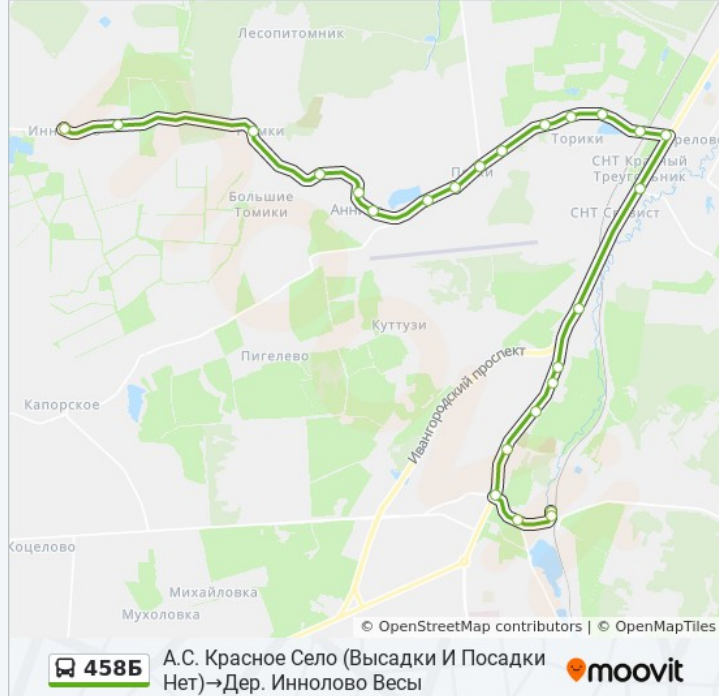

Шоссейная улица, Russia

Дер. Аннино 24

22 Новая улица, Russia

Дер. Аннино, Гараж

Дер. Аннино Правление С/Х Победа

19 Садовая улица, Russia

Дер. Рюмки

Дер. Иннолово,4

Дер. Иннолово, Весы

Направление: Дер. Иннолово Весы→А.С. Красное Село (Высадки И Посадки Нет)

24 остановок

[ОТКРЫТЬ РАСПИСАНИЕ МАРШРУТА](#)

Дер. Иннолово, Весы

Иннолово, 4

Октябрьская улица, Russia

Дер. Рюмки