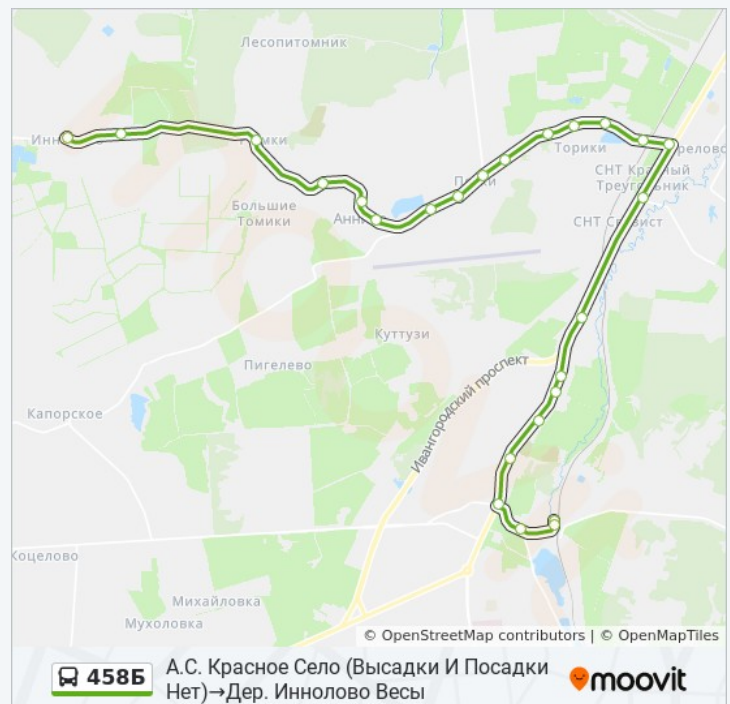

Направление: Дер. Иннолово Весы→А.С. Красное Село (Высадки И Посадки Нет)

24 остановок

[ОТКРЫТЬ РАСПИСАНИЕ МАРШРУТА](#)

Дер. Иннолово, Весы

Иннолово, 4

Октябрьская улица, Russia

Дер. Рюмки

Дер. Аннино Правление С/Х Победа

19 Садовая улица, Russia

Аннино, Гараж

Дер. Аннино 24

13А Новая улица, Russia

Дер. Никкорово

Пески

Стрельнинское Шоссе

1А Торики, Стрельнинское Шоссе

Аннинское Шоссе, 19

19аА Торики, Аннинское Шоссе

Аннинское Шоссе 30

34А Торики, Аннинское Шоссе

Ленинградская Ул.

61 Аннинское шоссе, St. Petersburg

Ст. Горелово

78 Аннинское шоссе, St. Petersburg

Аннинское Шоссе

15А Горелово, Красносельское Шоссе

10 Км

2А Горелово, Садоводство "л.з.р.т.о."

Скачки

улица Пушкина, St. Petersburg

Авиационная Ул.

38А Город Красное Село, Проспект Ленина

Гражданская Ул.

19А Город Красное Село, Проспект Ленина

Ул. Боровая

35А Город Красное Село, Проспект Ленина

Ул. Массальского

Расписания автобуса 458Б

Дер. Иннолово Весы→А.С. Красное Село

(Высадки И Посадки Нет) Расписание поездки

понедельник	9:39 - 23:12
вторник	9:39 - 23:12
среда	9:39 - 23:12
четверг	9:39 - 23:12
пятница	9:39 - 23:12
суббота	9:39 - 23:12
воскресенье	9:39 - 23:12

Информация о автобусе 458Б

Направление: Дер. Иннолово Весы→А.С. Красное Село (Высадки И Посадки Нет)

Остановки: 24

Продолжительность поездки: 40 мин

Описание маршрута: