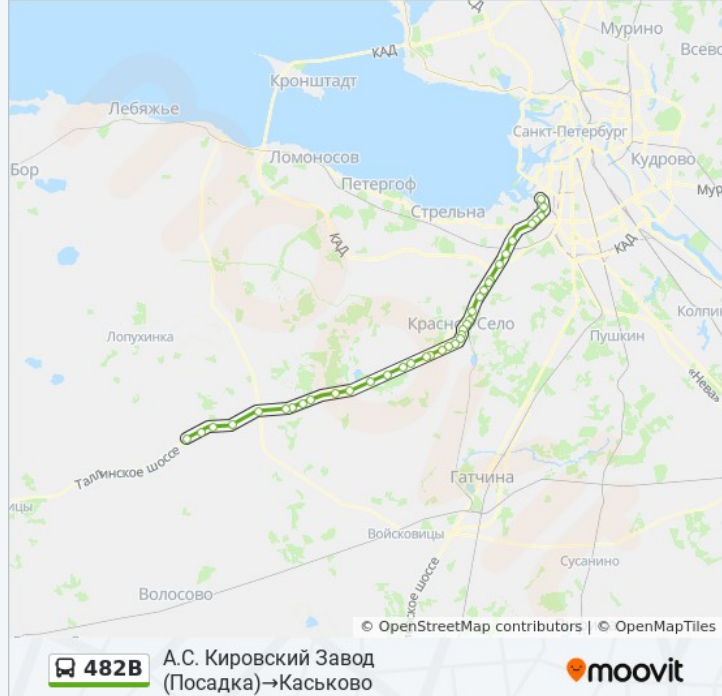

Глуховолесхоз

Дорога В Дер.Трудовик

Витино1

Витино2

Черемыкино

Шундорово

Анташи

Совхоз Сельцо

Каськово

**Направление: Каськово→А.С. Кировский
Завод (Посадка)**

39 остановок

[ОТКРЫТЬ РАСПИСАНИЕ МАРШРУТА](#)

Каськово

Совхоз Сельцо

Анташи

Шундорово