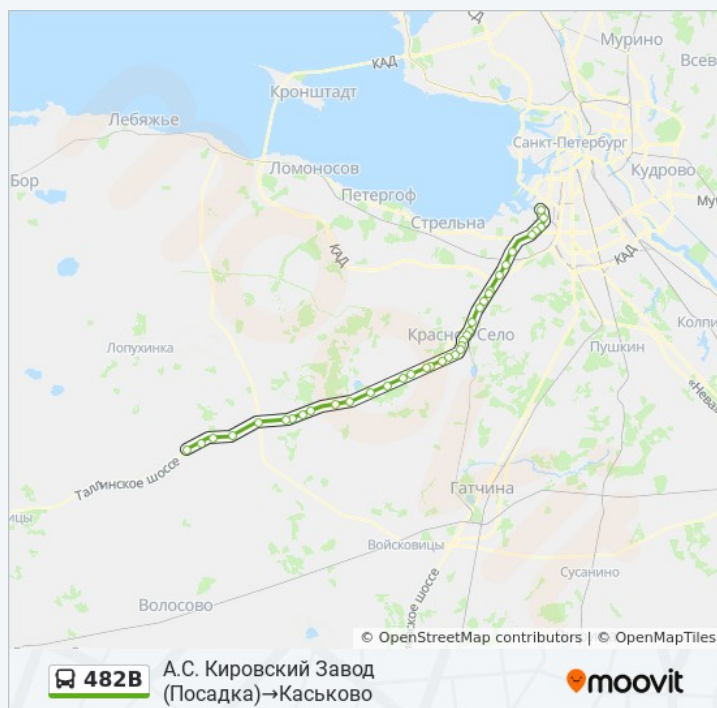

Информация о автобусе 482В

Направление: Каськово→А.С. Кировский Завод (Посадка)

Остановки: 39

Продолжительность поездки: 104 мин

Описание маршрута:

Боровая Ул.

Гражданская Ул.

54А Город Красное Село, Проспект Ленина