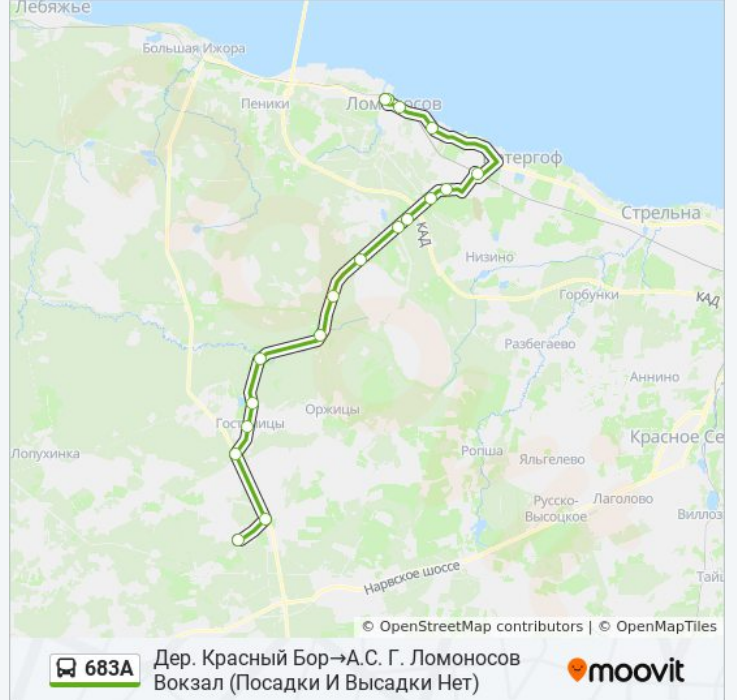

Расписание и схема движения автобус 683А доступны оффлайн в формате PDF на moovitapp.com. Используйте [приложение Moovit](#), чтобы увидеть время прибытия автобусов в реальном времени, режим работы метро и расписания поездов, а также пошаговые инструкции, как добраться в нужную точку Санкт-Петербурга.

[О Moovit](#) • [Решения Мобильности как услуги (MaaS)](#) • [Поддерживаемые страны](#) • [Сообщество Мувитеров](#)

© 2024 Moovit - Все права защищены

**Проверьте время прибытия
в реальном времени**