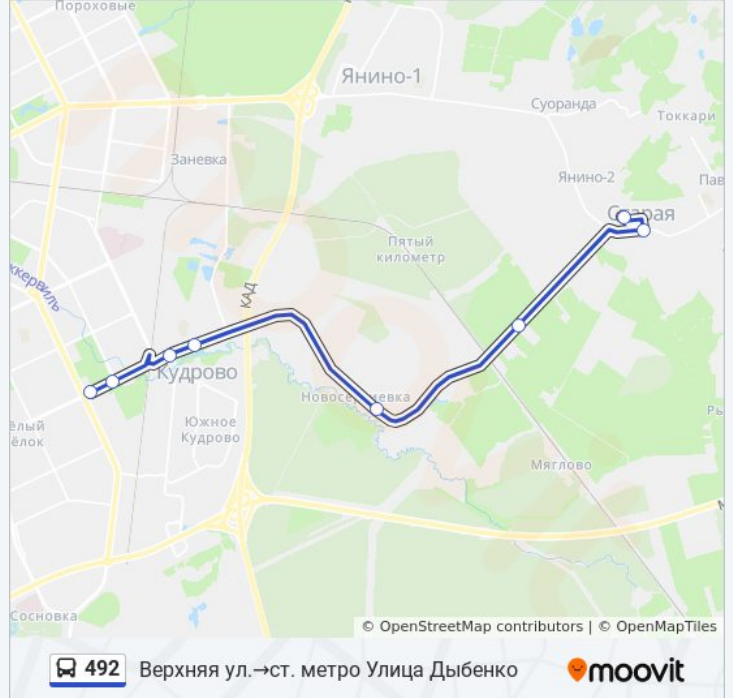

Верхняя ул.

Верхняя Улица

Садоводство

Новосергиевка

Кудрово

Центральная Ул.

Товарищеский Пр.

Ст. М. Улица Дыбенко

Расписания автобус 492

Верхняя ул. → станция метро Улица Дыбенко

Расписание поездки

понедельник	07:00 - 22:18
вторник	07:00 - 22:18
среда	07:00 - 22:18
четверг	07:00 - 22:18
пятница	07:00 - 22:18
суббота	07:00 - 22:18
воскресенье	07:00 - 22:18

Информация о автобус 492

Направление: Верхняя ул. → станция метро
Улица Дыбенко

Остановки: 8

Продолжительность поездки: 21 мин

Описание маршрута:

Направление: станция метро Улица Дыбенко→Верхняя ул.

7 остановок

[ОТКРЫТЬ РАСПИСАНИЕ МАРШРУТА](#)

С.-Петербург Ст.Метро Ул.Дыбенко

Товарищеский Пр.

Кудрово

Новосергиевка

Садоводство

Верхняя Улица

Верхняя ул.