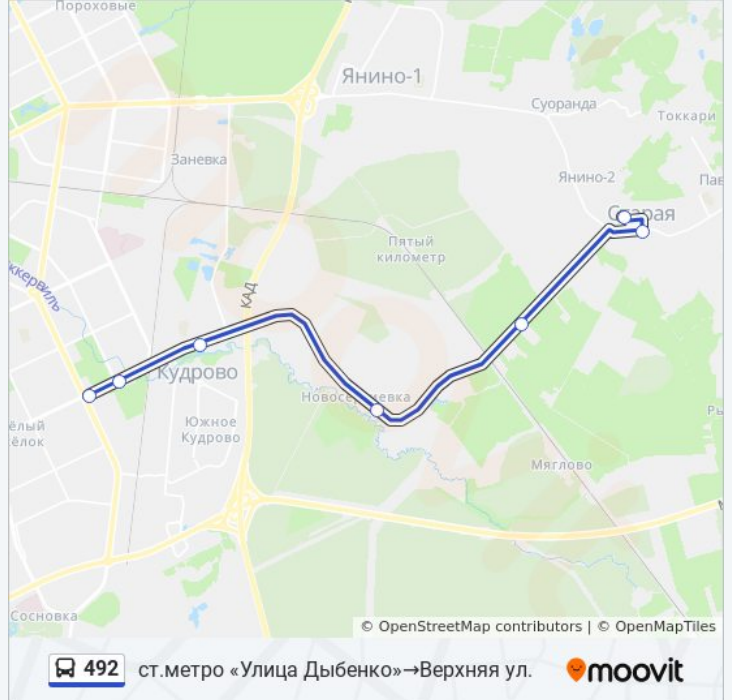

[ОТКРЫТЬ РАСПИСАНИЕ МАРШРУТА](#)

С.-Петербург Ст.Метро Ул.Дыбенко

Товарищеский Пр.

Кудрово

Новосергиевка

Садоводство

Верхняя Улица

Верхняя ул.

Расписания автобус 492

станция метро Улица Дыбенко→Верхняя ул.

Расписание поездки

понедельник	07:00 - 22:18
вторник	07:00 - 22:18
среда	07:00 - 22:18
четверг	07:00 - 22:18
пятница	07:00 - 22:18
суббота	07:00 - 22:18
воскресенье	07:00 - 22:18

Информация о автобус 492

Направление: станция метро Улица Дыбенко→Верхняя ул.

Остановки: 7

Продолжительность поездки: 18 мин

Описание маршрута:

Расписание и схема движения автобус 492 доступны оффлайн в формате PDF на moovitapp.com. Используйте [приложение Moovit](#), чтобы увидеть время прибытия автобусов в реальном времени, режим работы метро и расписания поездов, а также пошаговые инструкции, как добраться в нужную точку Санкт-Петербурга.