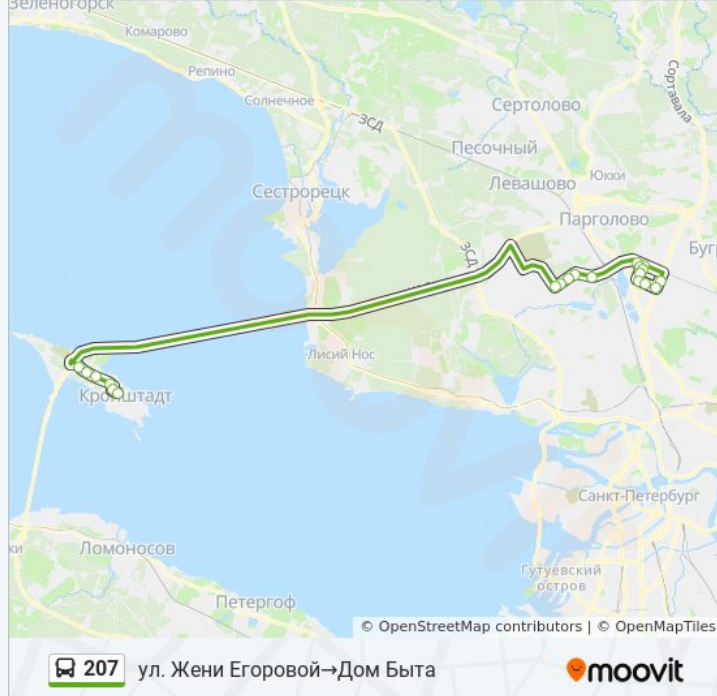

Направление: Дом Быта→Ул. жени егоровой

17 остановок

[ОТКРЫТЬ РАСПИСАНИЕ МАРШРУТА](#)

Дом Быта
16 Квартал
База Рсу
Кронштадтский Лицей
Кронштадтское Шоссе 38
Дорога К Заводу Ниссан
Парашютная Ул.
Дорога В С/Х Пригородный По Требованию
Жилгородок
Суздальское Шоссе
Орлово-Денисовский Пр.
Ул. Шостаковича
Ст. Метро Проспект Просвещения
Ул. Симонова
Ул. Композиторов Уг. Пр. Просвещения
Ул. Композиторов 29
Ул. жени егоровой

Информация о автобусе 207

Направление: улица Жени Егоровой→Дом Быта

Остановки: 21

Продолжительность поездки: 83 мин

Описание маршрута:

16 Квартал

Владимирская Ул.

Дом Быта