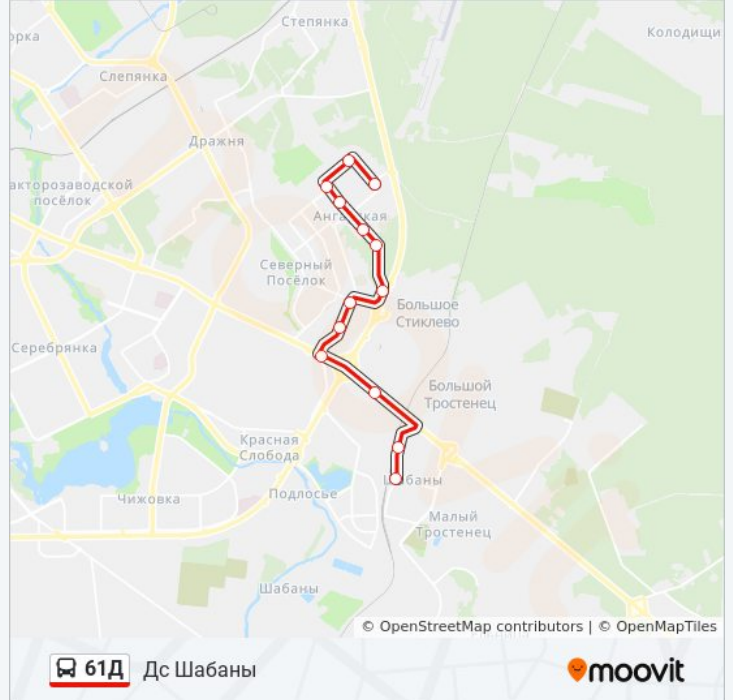

Расписание и схема движения автобуса 61Д доступны оффлайн в формате PDF на moovitapp.com. Используйте [приложение Moovit](#), чтобы увидеть время прибытия автобусов в реальном времени, режим работы метро и расписания поездов, а также пошаговые инструкции, как добраться в нужную точку Минска.

[О Moovit](#) • [Решения Мобильности как услуги (MaaS)](#) • [Поддерживаемые страны](#) • [Сообщество Мувитеров](#)

© 2023 Moovit - Все права защищены

**Проверьте время прибытия
в реальном времени**