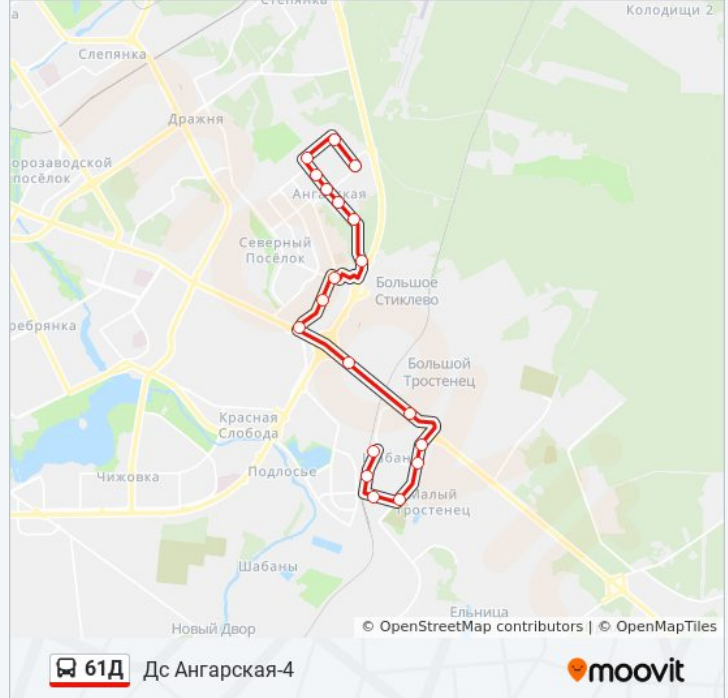

Направление: Дс Ангарская-4

19 остановок

[ОТКРЫТЬ РАСПИСАНИЕ МАРШРУТА](#)

Дс Шабаны

Ротмістрада

Лазнева-Аздараўленчы Комплекс (Банно-Оздоровительный Комплекс)

Сяліцкага

Малы Трасцянец

Сяліцкага, 105

Вялікі Трасцянец (Большой Тростенец)

Малочны Камбінат

Ст.М. Магілёўская

Магнітная

Байкальская

Кальцавая Дарога

Герасіменкі

Школа №141

Паліклініка №17

Пажарскага

Ілімская

Сасновая

Дс Ангарская-4 (Высадка Пасажыраў)

Расписания автобуса 61Д

Дс Ангарская-4 Расписание поездки

Направление: Дс Шабаны

13 остановок

[ОТКРЫТЬ РАСПИСАНИЕ МАРШРУТА](#)

Дс Ангарская-4 (Пасадка Пасажыраў)

Сасновая

Ілімская

Паліклініка №17

Школа №141