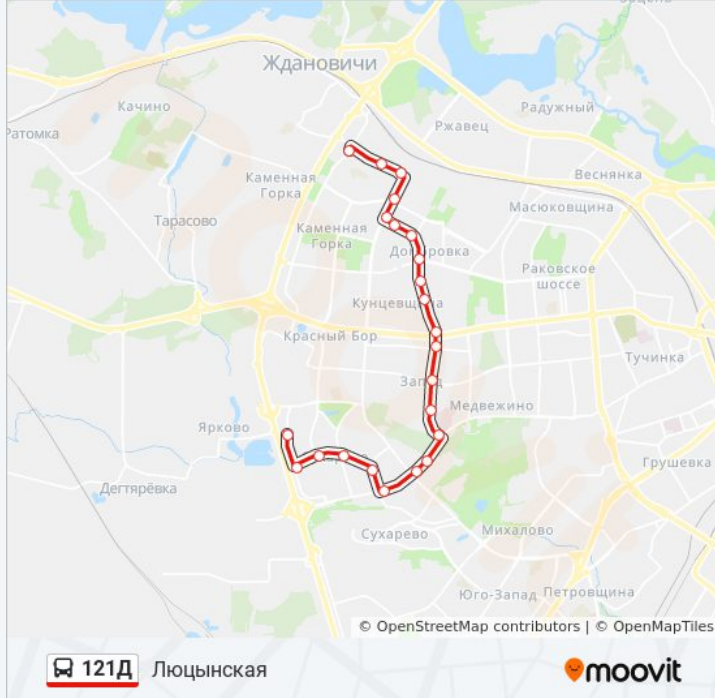

Информация о автобус 121Д

Направление: Люцынская

Остановки: 23

Продолжительность поездки: 35 мин

Описание маршрута:

Іосіфа Жыновіча

Уладзіслава Галубка

Каменная Горка-3

Паліклініка №40

Люцынская

Направление: У Парк (3 Дс Сухарава-5)

7 остановок

[ОТКРЫТЬ РАСПИСАНИЕ МАРШРУТА](#)

Дс Сухарава-5

Мікрараён Сухарава-6

Скрыпнікава