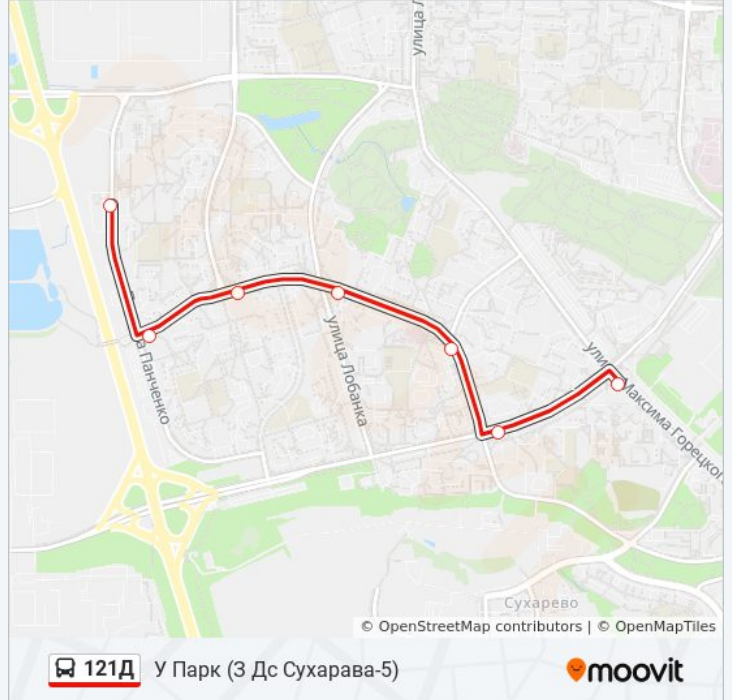

Расписание и схема движения автобус 121Д доступны оффлайн в формате PDF на moovitapp.com. Используйте [приложение Moovit](#), чтобы увидеть время прибытия автобусов в реальном времени, режим работы метро и расписания поездов, а также пошаговые инструкции, как добраться в нужную точку Минска.

[О Moovit](#) • [Решения Мобильности как услуги (MaaS)](#) • [Поддерживаемые страны](#) • [Сообщество Мувитеров](#)

© 2024 Moovit - Все права защищены

**Проверьте время прибытия
в реальном времени**