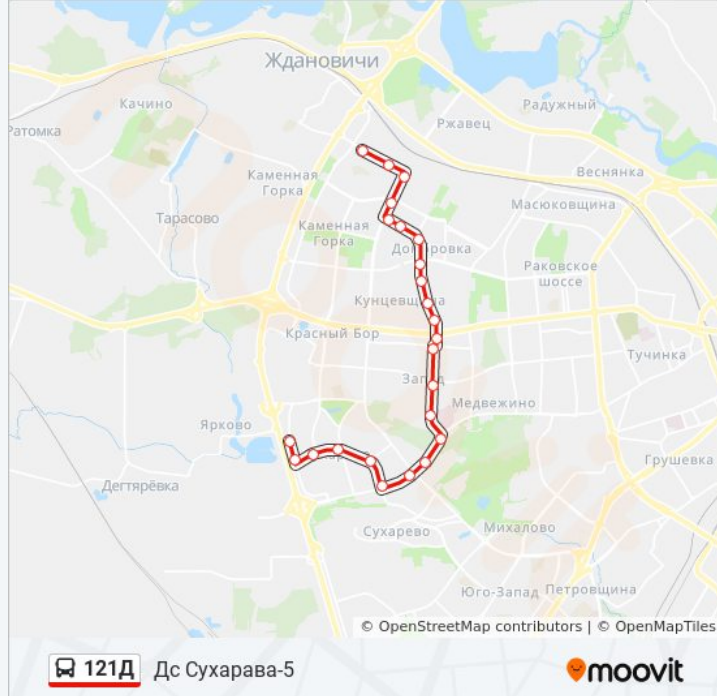

Используйте приложение Moovit, чтобы найти ближайшую остановку автобус 121Д и узнать, когда приходит автобус 121Д.

Направление: Дс Сухарава-5

24 остановок

[ОТКРЫТЬ РАСПИСАНИЕ МАРШРУТА](#)

Люцинская
Паліклініка №40
Каменная Горка-3
Уладзіслава Галубка
Юсіфа Жыновіча
Алеся Гаруна
Усевалада Ігнатоўскага
Гаражы
Ляшчынскага
Нва Гранат
Універсам Заходні
Станцыя Метро Кунцаўшчына
Рынак Заходні
Паліклініка №2
Захад-4
Лесапарк Мядзвежына
Нва Цэнтр
Максіма Гарэцкага
Сухараўская
Паліклініка №10
Лабанка

Информация о автобус 121Д**Направление:** Дс Сухарава-5**Остановки:** 24**Продолжительность поездки:** 34 мин**Описание маршрута:**

Скрыпнікава

Мікрараён Сухарава-6

Аўтастаянка

Направление: Дс Сухарава-5

7 остановок

[ОТКРЫТЬ РАСПИСАНИЕ МАРШРУТА](#)

Максіма Гарэцкага

Сухараўская

Паліклініка №10

Лабанка

Скрыпнікава

Мікрараён Сухарава-6

Аўтастаянка

Паліклініка №40

Люцынская

Направление: У Парк (3 Дс Сухарава-5)

7 остановок

[ОТКРЫТЬ РАСПИСАНИЕ МАРШРУТА](#)

Дс Сухарава-5

Мікрараён Сухарава-6

Скрыпнікава