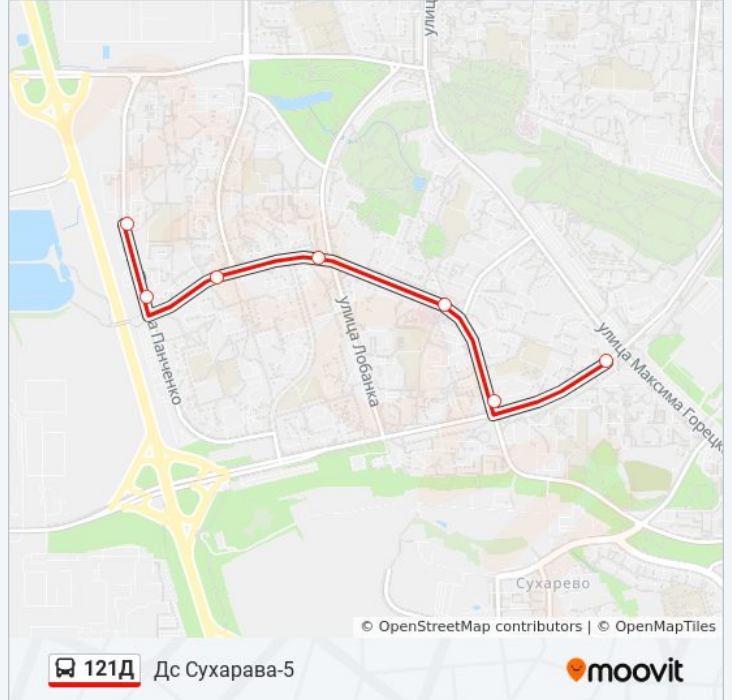

Используйте приложение Moovit, чтобы найти ближайшую остановку автобус 121Д и узнать, когда приходит автобус 121Д.

Направление: Дс Сухарава-5

24 остановок

[ОТКРЫТЬ РАСПИСАНИЕ МАРШРУТА](#)

Люцинская
Паліклініка №40
Каменная Горка-3
Уладзіслава Галубка
Юсіфа Жыновіча
Алеся Гаруна
Усевалада Ігнатоўскага
Гаражы
Ляшчынскага
Нва Гранат
Універсам Заходні
Станцыя Метро Кунцаўшчына
Рынак Заходні
Паліклініка №2
Захад-4
Лесапарк Мядзвежына
Нва Цэнтр
Максіма Гарэцкага
Сухараўская
Паліклініка №10
Лабанка

[ОТКРЫТЬ РАСПИСАНИЕ МАРШРУТА](#)

Максіма Гарэцкага

Сухараўская

Паліклініка №10

Лабанка

Скрыпнікава

Мікрараён Сухарава-6

Аўтастаянка

Информация о автобус 121Д

Направление: Дс Сухарава-5

Остановки: 7

Продолжительность поездки: 9 мин

Описание маршрута:

Направление: Люцынская

23 остановок

[ОТКРЫТЬ РАСПИСАНИЕ МАРШРУТА](#)

Паліклініка №40

Люцынская

Направление: У Парк (3 Дс Сухарава-5)

7 остановок

[ОТКРЫТЬ РАСПИСАНИЕ МАРШРУТА](#)

Дс Сухарава-5

Мікрараён Сухарава-6

Скрыпнікава