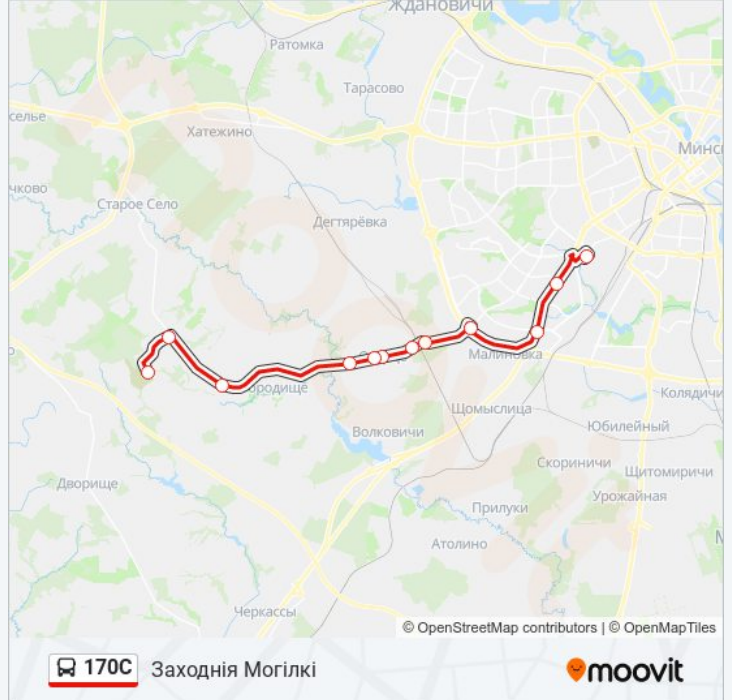

**Информация о автобус 170С****Направление:** Ас Паўднёва-Заходняя**Остановки:** 13**Продолжительность поездки:** 39 мин**Описание маршрута:**

## Расписания автобус 170C

Заходнія Могілкі Расписание поездки

понедельник	09:05 - 16:15
вторник	09:05 - 16:15
среда	09:05 - 16:15
четверг	09:05 - 16:15
пятница	09:05 - 16:15
суббота	07:20 - 16:20
воскресенье	07:20 - 16:20

## Информация о автобус 170C

**Направление:** Заходнія Могілкі

**Остановки:** 12

**Продолжительность поездки:** 39 мин

**Описание маршрута:**

Расписание и схема движения автобус 170C доступны офлайн в формате PDF на [moovitapp.com](https://moovitapp.com). Используйте [приложение Moovit](#), чтобы увидеть время прибытия автобусов в реальном времени, режим работы метро и расписания поездов, а также пошаговые инструкции, как добраться в нужную точку Минска.