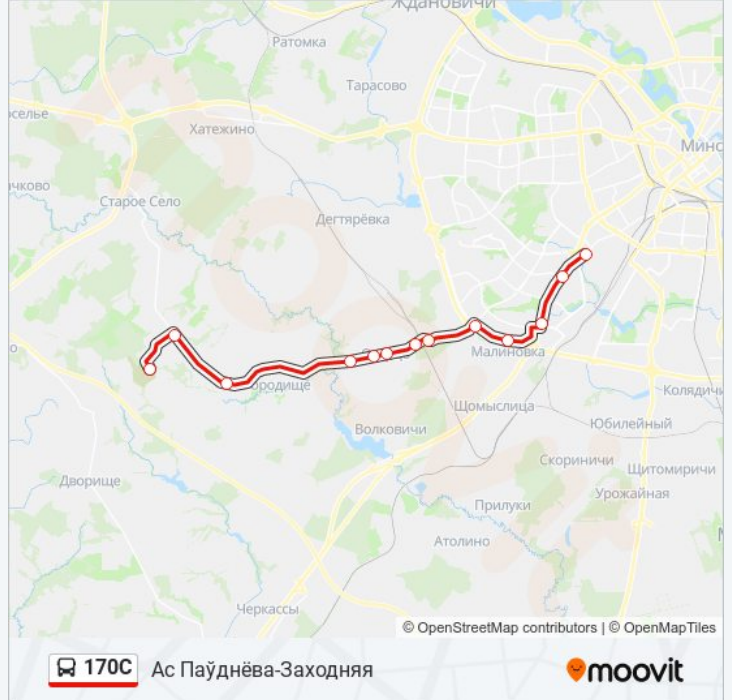

Дачы

Багушова

Паварот Да Музея

Вуліца Дзяржынскага

Азярцо

Багатырова

База Культгандлю (База Культторга)

Малінаўка-6

Малінаўка-8

Ст.М. Малінаўка

Ст.М. Пятроўшчына

Аўтастанцыя Паўднёва-Заходняя

**Расписания автобус 170С**

Ас Паўднёва-Заходняя Расписание поездки

понедельник	08:11 - 17:05
вторник	08:11 - 17:05
среда	08:11 - 17:05
четверг	08:11 - 17:05
пятница	08:11 - 17:05
суббота	08:00 - 17:05
воскресенье	08:00 - 17:05

**Информация о автобус 170С****Направление:** Ас Паўднёва-Заходняя**Остановки:** 13**Продолжительность поездки:** 39 мин**Описание маршрута:**