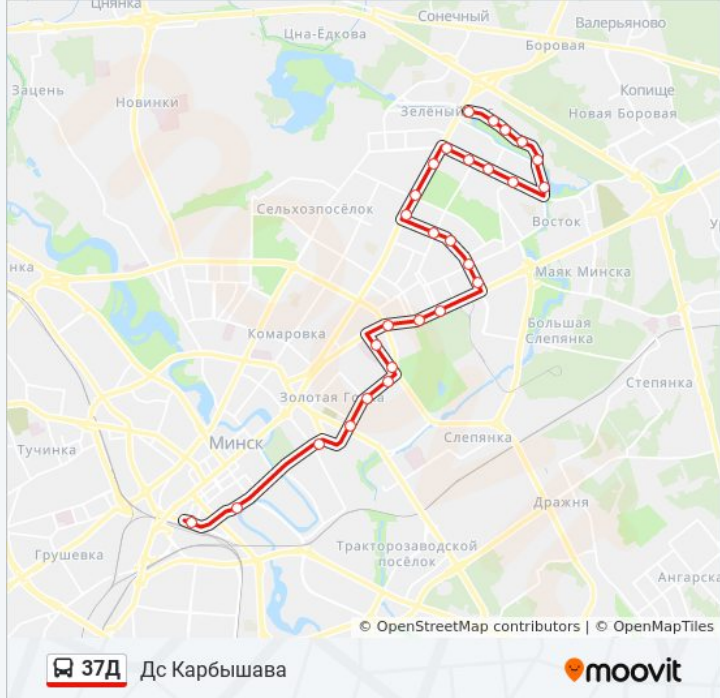

Севастопальская

Паліграфічная

Шырокая

Хлебазавод № 5

Палац Барацьбы

Інстытут Пагранічнай Службы

Дс Каліноўскага

Гасцініца Агат

Спартшкола

Пошта

Зялёны Луг-5

Дс Карбышева

Расписание и схема движения автобус 37Д доступны оффлайн в формате PDF на moovitapp.com. Используйте [приложение Moovit](#), чтобы увидеть время прибытия автобусов в реальном времени, режим работы метро и расписания поездов, а также пошаговые инструкции, как добраться в нужную точку Минска.

[О Moovit](#) • [Решения Мобильности как услуги (MaaS)](#) • [Поддерживаемые страны](#) • [Сообщество Мувитеров](#)

© 2024 Moovit - Все права защищены

**Проверьте время прибытия
в реальном времени**