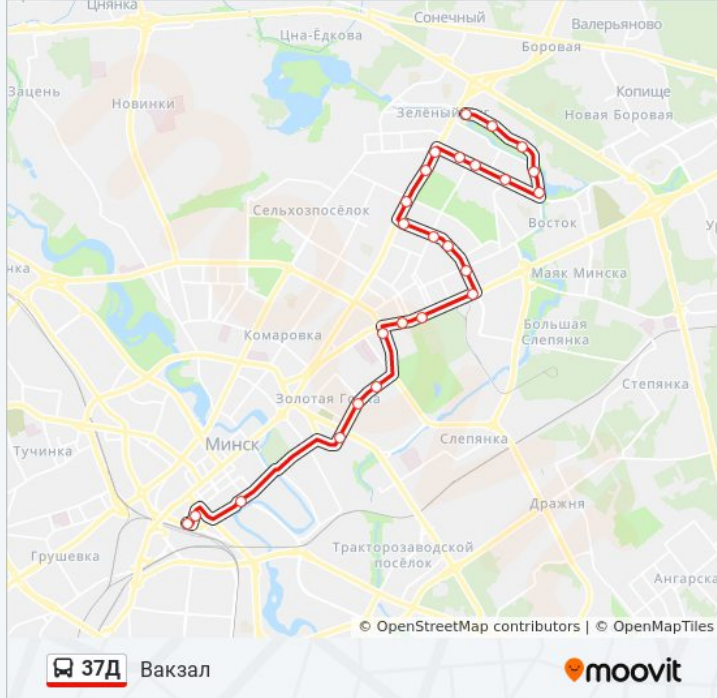

37Д

Вакзал

Использовать Приложение

У автобус 37Д (Вакзал) 2 поездок. По будням, раписание маршрута:

(1) Вакзал: 05:53 - 15:57 (2) Дс Карбышава: 06:49 - 20:19

Используйте приложение Moovit, чтобы найти ближайшую остановку автобус 37Д и узнать, когда приходит автобус 37Д.

Направление: Вакзал

27 остановок

[ОТКРЫТЬ РАСПИСАНИЕ МАРШРУТА](#)

Дс Карбышева
Зялёны Луг-5
Спартшкола
Гасцініца Агат
Дс Каліноўскага
Інстытут Пагранічнай Службы
Палац Барацьбы (Дворец Борьбы)
Хлебазавод № 5
Шырокая
Паліграфічная
Севастопальская
Якуба Коласа
Кнорына
Караленкі
Кедышкі
Ст.М. Маскоўская
Дзіцячая Чыгунка (Детская Железная Дорога)
Ст.М. Парк Чалюскінцаў
Плошча Калініна
Дом Друку (Дом Печати)
Петруся Броўкі

Информация о автобус 37Д**Направление:** Вакзал**Остановки:** 27**Продолжительность поездки:** 51 мин**Описание маршрута:**

Гікалы

Платонава

Ліцэй Бду

Стадыён Дынама

Кірава

Вакзал

Направление: Дс Карбышава

30 остановок

[ОТКРЫТЬ РАСПИСАНИЕ МАРШРУТА](#)

Вакзал

Вакзал

Стадыён Дынама

Ліцэй Бду

Захарава

Платонава