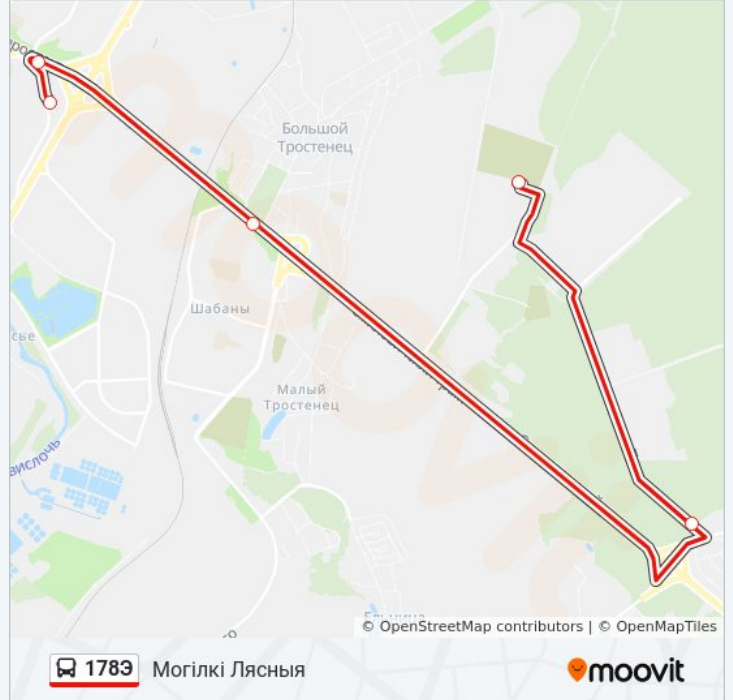

Направление: Ас Аўтазаводская

4 остановок

[ОТКРЫТЬ РАСПИСАНИЕ МАРШРУТА](#)

Могілки Лясныя (Пасадка Пасажыраў)

Вялікі Трасцянец (Большой Тростенец)

Ст.М. Магілёўская

Ас Аўтазаводская

Расписания автобус 178Э

Ас Аўтазаводская Расписание поездки

понедельник	07:57 - 18:30
вторник	07:57 - 18:30
среда	07:57 - 18:30
четверг	07:57 - 18:30
пятница	07:57 - 18:30
суббота	07:57 - 18:30
воскресенье	07:57 - 18:30

Информация о автобус 178Э**Направление:** Ас Аўтазаводская**Остановки:** 4**Продолжительность поездки:** 8 мин**Описание маршрута:**

Направление: Могілки Лясныя

5 остановок

[ОТКРЫТЬ РАСПИСАНИЕ МАРШРУТА](#)

Ас Аўтазаводская

Ст.М. Магілёўская

Вялікі Трасцянец (Большой Тростенец)

Паварот На Сосны

Могілки Лясныя (Высадка Пасажыраў)

Информация о автобус 178Э

Направление: Могілки Лясныя

Остановки: 5

Продолжительность поездки: 21 мин

Описание маршрута:

Расписание и схема движения автобус 178Э доступны оффлайн в формате PDF на moovitapp.com. Используйте [приложение Moovit](#), чтобы увидеть время прибытия автобусов в реальном времени, режим работы метро и расписания поездов, а также пошаговые инструкции, как добраться в нужную точку Минска.