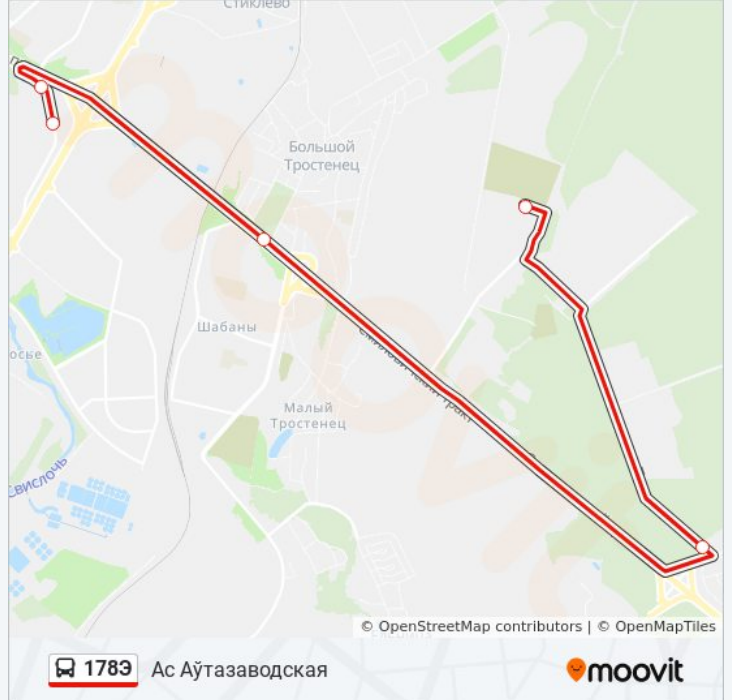

178Э

Ас Аўтазаводская

Использовать Приложение

У автобус 178Э (Ас Аўтазаводская) 2 поездки. По будням, расписание маршрута:

(1) Ас Аўтазаводская: 07:57 - 18:30 (2) Могілки Лясныя: 07:31 - 18:00

Используйте приложение Moovit, чтобы найти ближайшую остановку автобус 178Э и узнать, когда приходит автобус 178Э.

Направление: Ас Аўтазаводская

4 остановок

[ОТКРЫТЬ РАСПИСАНИЕ МАРШРУТА](#)

Могілки Лясныя (Пасадка Пасажыраў)

Вялікі Трасцянец (Большой Тростенец)

Ст.М. Магілёўская

Ас Аўтазаводская

Расписания автобус 178Э

Ас Аўтазаводская Расписание поездки

понедельник	07:57 - 18:30
вторник	07:57 - 18:30
среда	07:57 - 18:30
четверг	07:57 - 18:30
пятница	07:57 - 18:30
суббота	07:57 - 18:30
воскресенье	07:57 - 18:30

Информация о автобус 178Э**Направление:** Ас Аўтазаводская**Остановки:** 4**Продолжительность поездки:** 8 мин**Описание маршрута:**

Направление: Могілки Лясныя

5 остановок

[ОТКРЫТЬ РАСПИСАНИЕ МАРШРУТА](#)

Ас Аўтазаводская

Ст.М. Магілёўская

Вялікі Трасцянец (Большой Тростенец)

Паварот На Сосны

Могілки Лясныя (Высадка Пасажыраў)