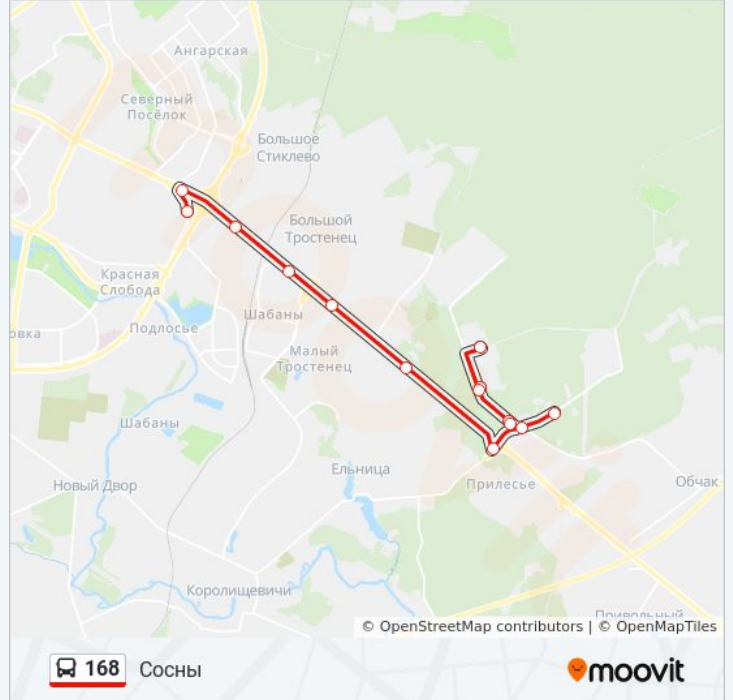

Расписание и схема движения автобус 168 доступны оффлайн в формате PDF на moovitapp.com. Используйте [приложение Moovit](#), чтобы увидеть время прибытия автобусов в реальном времени, режим работы метро и расписания поездов, а также пошаговые инструкции, как добраться в нужную точку Минск.

[О Moovit](#) • [Решения Мобильности как услуги (MaaS)](#) • [Поддерживаемые страны](#) • [Сообщество Мувитеров](#)

© 2024 Moovit - Все права защищены

**Проверьте время прибытия
в реальном времени**