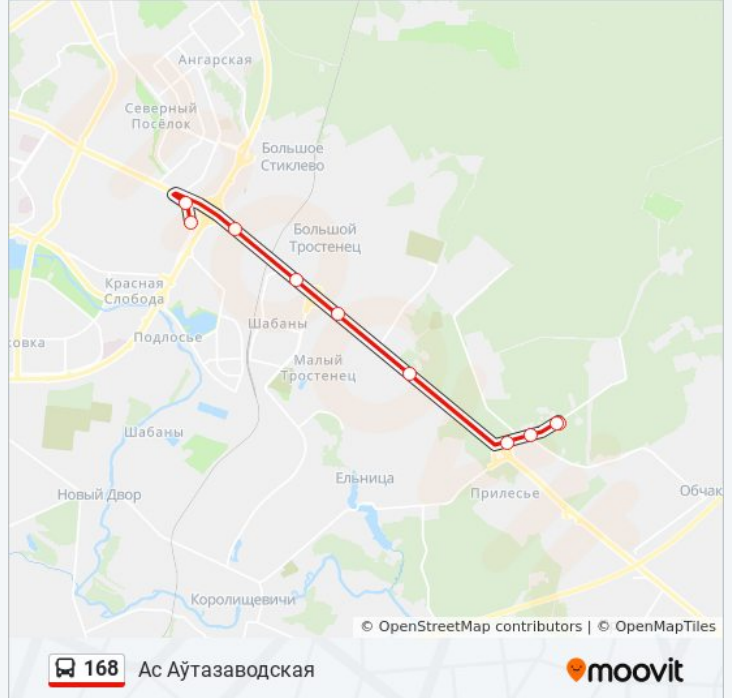

**Направление: Ас Аўтазаводская**

10 остановок

[ОТКРЫТЬ РАСПИСАНИЕ МАРШРУТА](#)

Сосны

Сосны

Акадэміка Красіна

Паварот На Сосны

Смілавіцкі Тракт

Малы Трасцянец

Вялікі Трасцянец (Большой Тростенец)

Малочны Камбінат

Ст.М. Магілёўская

Ас Аўтазаводская

**Расписания автобус 168**

Ас Аўтазаводская Расписание поездки

понедельник	07:06 - 08:25
вторник	07:06 - 08:25
среда	07:06 - 08:25
четверг	07:06 - 08:25
пятница	07:06 - 08:25
суббота	Не Работает
воскресенье	Не Работает

**Информация о автобус 168****Направление:** Ас Аўтазаводская**Остановки:** 10**Продолжительность поездки:** 20 мин**Описание маршрута:**

## Направление: Сосны

14 остановок

[ОТКРЫТЬ РАСПИСАНИЕ МАРШРУТА](#)

Ас Аўтазаводская

Ст.М. Магілёўская

Малочны Камбінат

Вялікі Трасцянец (Большой Тростенец)

Малы Трасцянец