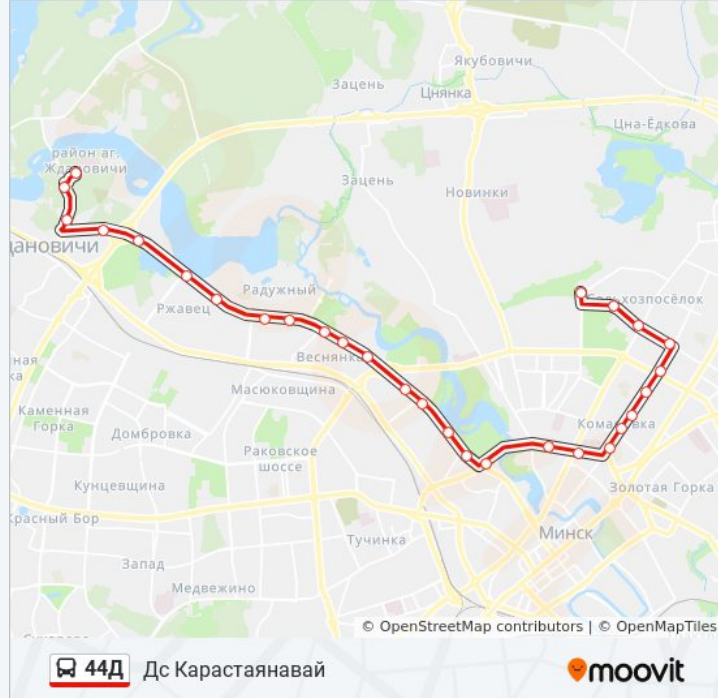

Направление: Дс Карастаянавай

28 остановок

[ОТКРЫТЬ РАСПИСАНИЕ МАРШРУТА](#)

Рэспубліканскі Клінічны Медыцынскі Цэнтр

Гразелячэбніца

Санаторый Крыніца

Адукацыйна-Аздараўленчы Цэнтр Лідар
(Образовательно-Оздоровительный Центр
Лидер)

Куйбышава

Камароўскі Рынак

Кульман

Студэнцкая Паліклініка

Універсам Рыга

Леаніда Бяды

Някрасава

Магазін Аўтазапчасткі

Дс Карастаянавай (Высадка Пасажыраў)

Направление: Ркмц

26 остановок

[ОТКРЫТЬ РАСПИСАНИЕ МАРШРУТА](#)

Лілі Карастаянавай

Магазін Аўтазапчасткі

Някрасава

Леаніда Бяды