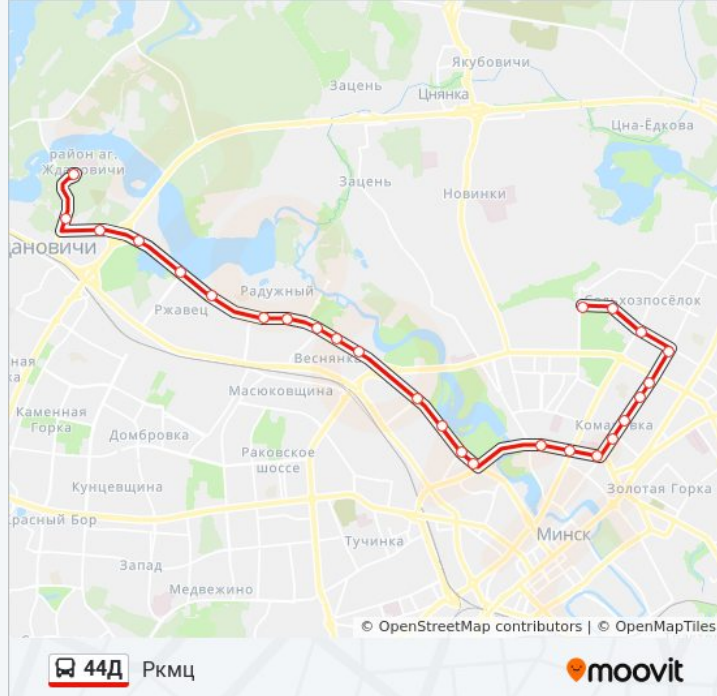

Універсітэт Фізкультуры

Мінск-Арэна

Веснінка

Ржавец

Аквапарк

Адукацыйна-Аздараўленчы Цэнтр Лідар
(Образовательный-Оздоровительный Центр
Лидер)

Санаторый Крыніца

Рэспубліканскі Клінічны Медыцынскі Цэнтр

Расписание и схема движения автобус 44Д доступны оффлайн в формате PDF на moovitarr.com. Используйте [приложение Moovit](#), чтобы увидеть время прибытия автобусов в реальном времени, режим работы метро и расписания поездов, а также пошаговые инструкции, как добраться в нужную точку Минска.

[О Moovit](#) • [Решения Мобильности как услуги (MaaS)](#) • [Поддерживаемые страны](#) • [Сообщество Мувитеров](#)

© 2024 Moovit - Все права защищены

Проверьте время прибытия в реальном времени