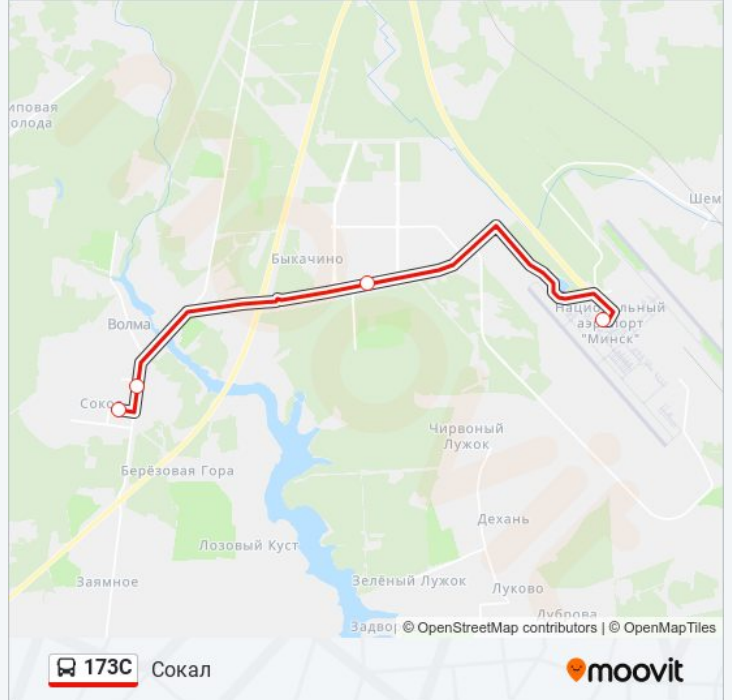

Расписание и схема движения автобус 173С доступны офлайн в формате PDF на moovitapp.com. Используйте [приложение Moovit](#), чтобы увидеть время прибытия автобусов в реальном времени, режим работы метро и расписания поездов, а также пошаговые инструкции, как добраться в нужную точку Минска.

[О Moovit](#) • [Решения Мобильности как услуги (MaaS)](#) • [Поддерживаемые страны](#) • [Сообщество Мувитеров](#)

© 2024 Moovit - Все права защищены

Проверьте время прибытия в реальном времени