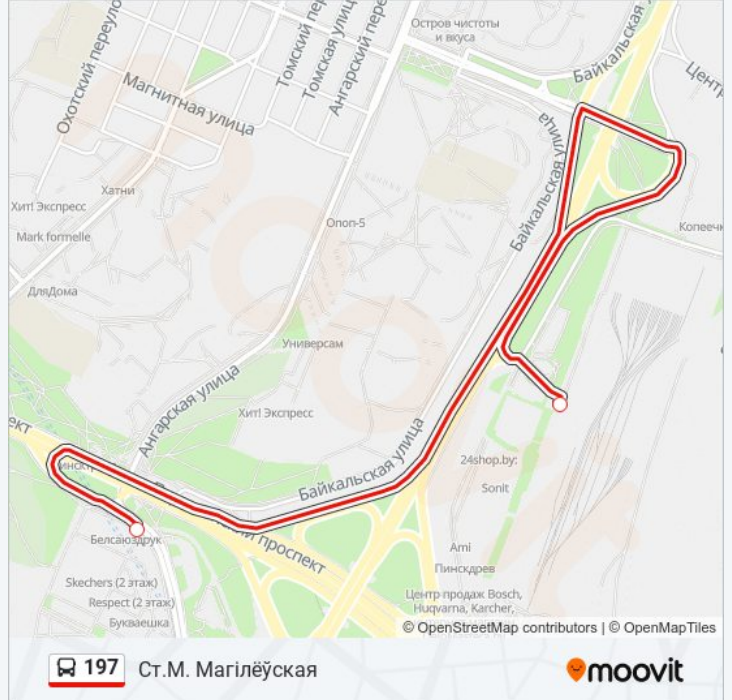

Используйте приложение Moovit, чтобы найти ближайшую остановку автобус 197 и узнать, когда приходит автобус 197.

**Направление: Ст.М. Магілёўская**

2 остановок

[ОТКРЫТЬ РАСПИСАНИЕ МАРШРУТА](#)

Электрадэпо Магілёўскае

### Информация о автобус 197

**Направление:** Ст.М. Магілёўская

**Остановки:** 2

**Продолжительность поездки:** 8 мин

**Описание маршрута:**