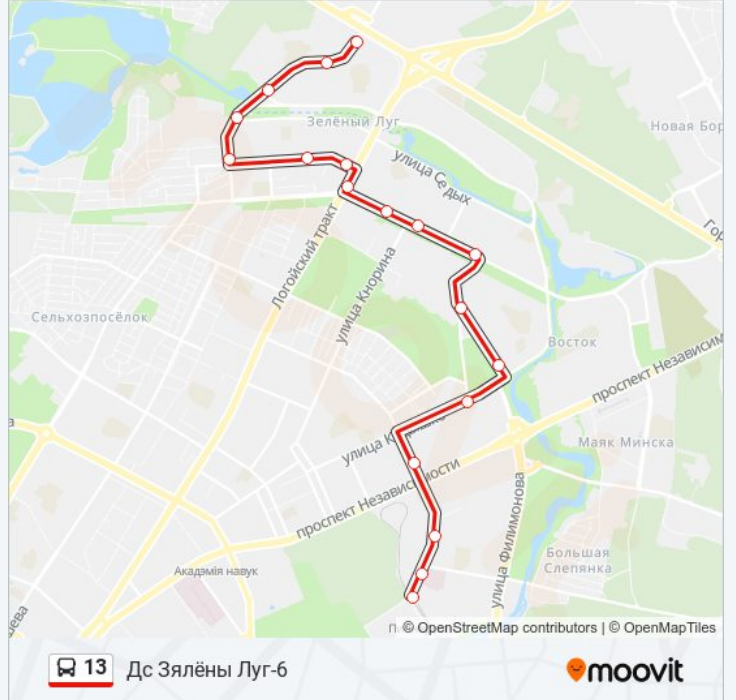

Направление: Дс Зялёны Луг-6

18 остановок

[ОТКРЫТЬ РАСПИСАНИЕ МАРШРУТА](#)

Макаёнка
Каледж Мастацтваў (Колледж Искусств)
Белдзяржтэлерадыё (Белгостелерадио)
Ст.М. Маскоўская
Вялікая Слепня (Большая Слепня)
Севастопальскі Парк
Інстытут Кіравання І Прадпрымальніцтва
(Інстытут Управлення І
Прадпрыематства)
Інстытут Пагранічнай Службы
Палац Барацьбы (Дворец Борьбы)
Хлебазавод № 5
Каліноўскага
Логойскі Трак
Ваенкамат
Кальцова
Зялёны Луг-3
Цнянскае Вадасховішча (Цнянское
Водохранилище)
Мірашнічэнкі (Мирошниченко)
Зялёны Луг-6

Информация о автобус 13**Направление:** Дс Зялёны Луг-6**Остановки:** 18**Продолжительность поездки:** 32 мин**Описание маршрута:**

Направление: Макаёнка

19 остановок

[ОТКРЫТЬ РАСПИСАНИЕ МАРШРУТА](#)

Зялёны Луг-6