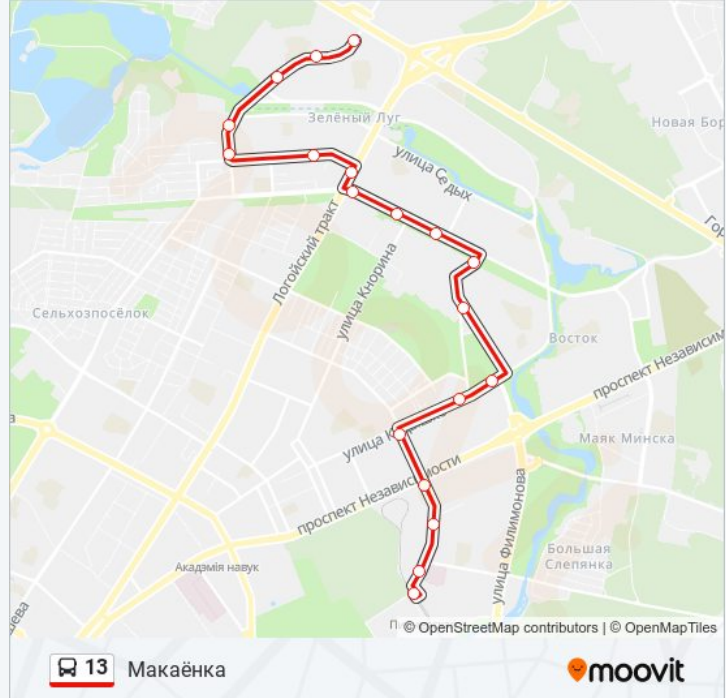

Информация о автобус 13

Направление: Макаёнка

Остановки: 19

Продолжительность поездки: 29 мин

Описание маршрута:

Расписание и схема движения автобус 13 доступны офлайн в формате PDF на moovitapp.com. Используйте [приложение Moovit](#), чтобы увидеть время прибытия автобусов в реальном времени, режим работы метро и расписания поездов, а также пошаговые инструкции, как добраться в нужную точку Минска.