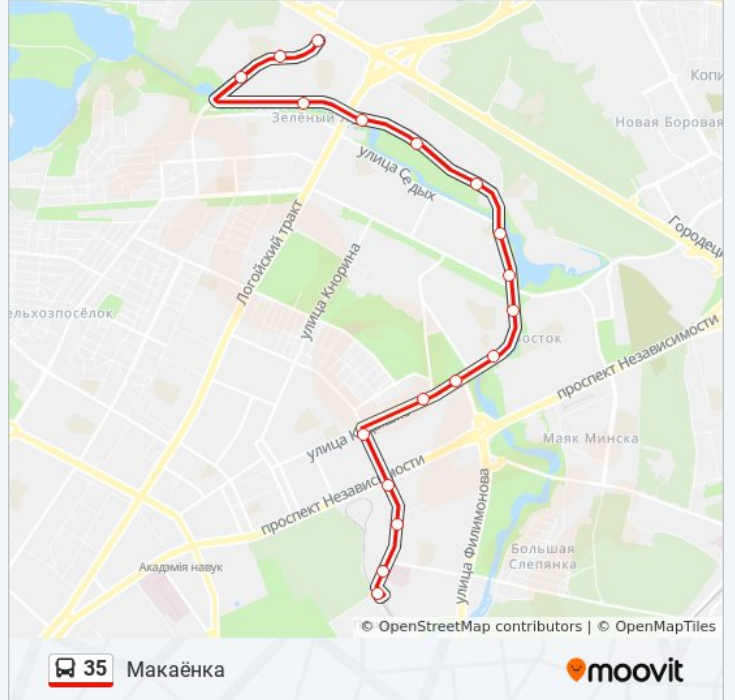

Информация о автобус 35

Направление: Макаёнка

Остановки: 18

Продолжительность поездки: 28 мин

Описание маршрута:

Расписание и схема движения автобус 35 доступны оффлайн в формате PDF на moovitapp.com. Используйте [приложение Moovit](#), чтобы увидеть время прибытия автобусов в реальном времени, режим работы метро и расписания поездов, а также пошаговые инструкции, как добраться в нужную точку Минска.