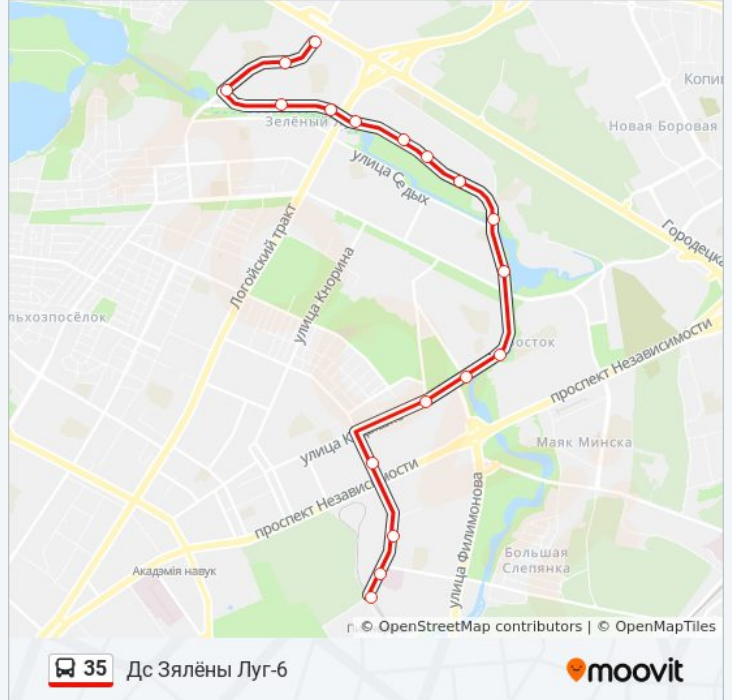

35

Дс Зялёны Луг-6

Использовать Приложение

У автобус 35 (Дс Зялёны Луг-6) 2 поездок. По будням, раписание маршрута:

(1) Дс Зялёны Луг-6: 05:38 - 19:04 (2) Макаёнка: 05:07 - 18:30

Используйте приложение Moovit, чтобы найти ближайшую остановку автобус 35 и узнать, когда приходит автобус 35.

Направление: Дс Зялёны Луг-6

18 остановок

[ОТКРЫТЬ РАСПИСАНИЕ МАРШРУТА](#)

Макаёнка
Каледж Мастацтваў (Колледж Искусств)
Белдзяржтэлерадыё (Белгостелерадио)
Ст.М. Маскоўская
Вялікая Слепня (Большая Слепня)
Севастопальскі Парк
Усход-2
Дс Каліноўскага
Гасцініца Агат
Спартшкола
Пошта
Зялёны Луг-5
Дс Карбышева
Логойский Тракт
Гамарніка
Цнянскае Вадасховішча (Цнянское Водохранилище)
Мірашнічэнкі (Мирошниченко)
Зялёны Луг-6

Информация о автобус 35**Направление:** Дс Зялёны Луг-6**Остановки:** 18**Продолжительность поездки:** 25 мин**Описание маршрута:**

Направление: Макаёнка

18 остановок

[ОТКРЫТЬ РАСПИСАНИЕ МАРШРУТА](#)

Зялёны Луг-6