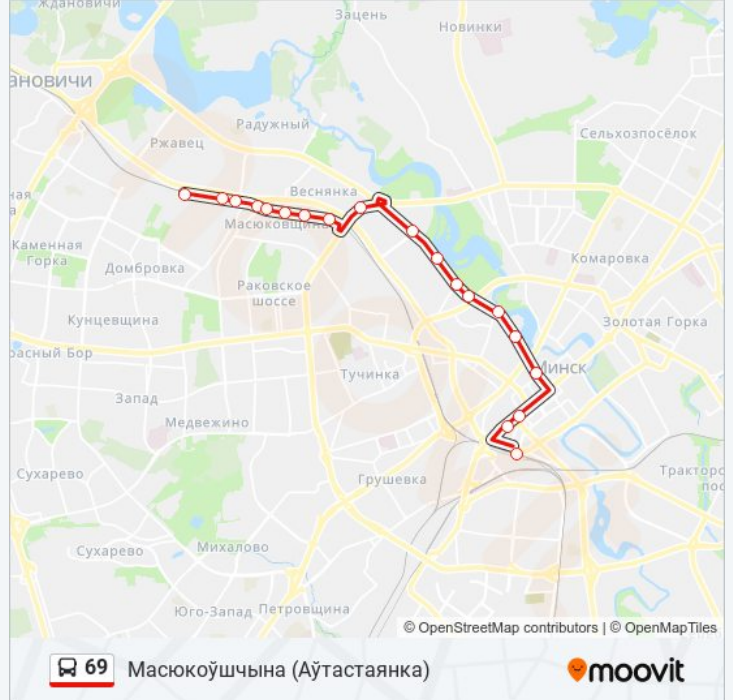

Информация о автобус 69

Направление: Масюкоўшчына (Аўтастаянка)

Остановки: 19

Продолжительность поездки: 33 мин

Описание маршрута:

Гарадок

Масюкоўшчына (Высадка Пасажыраў)

Расписание и схема движения автобус 69 доступны офлайн в формате PDF на moovitapp.com. Используйте [приложение Moovit](#), чтобы увидеть время прибытия автобусов в реальном времени, режим работы метро и расписания поездов, а также пошаговые инструкции, как добраться в нужную точку Минска.