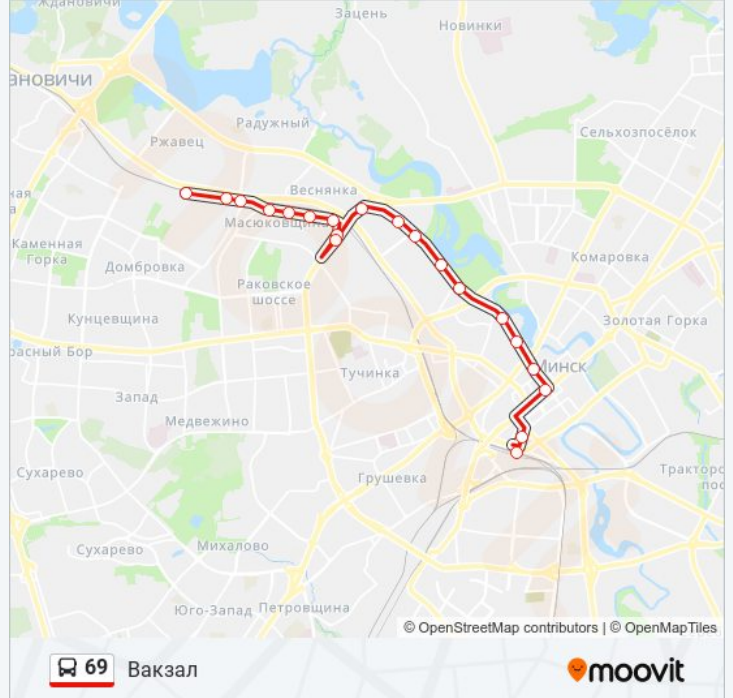

Направление: Вакзал

20 остановок

[ОТКРЫТЬ РАСПИСАНИЕ МАРШРУТА](#)

Масюкоўшчына (Аўтастаянка)
Гарадок
Пункт Прыпынку Электрацягнікоў
Масюкоўшчына
Петра Глебкі
Гаражы
Міхалянка
Міхася Лынькова
Чыгладзэ
Чыгладзэ
2-Е Кальцо
Плошча Дзяржаўнага Сцяга (Плошча
Государственного Флага)
Рэспубліканскі Цэнтр Тэніса
Камсамольскае Возера
Гвардзейская
Гасцініца Юбілейная
Замчышча
Плошча Свабоды
Леніна
Кірава
Вокзал

Информация о автобус 69

Направление: Вакзал

Остановки: 20

Продолжительность поездки: 37 мин

Описание маршрута:

Направление: Масюкоўшчына (Аўтастаянка)

19 остановок

[ОТКРЫТЬ РАСПИСАНИЕ МАРШРУТА](#)