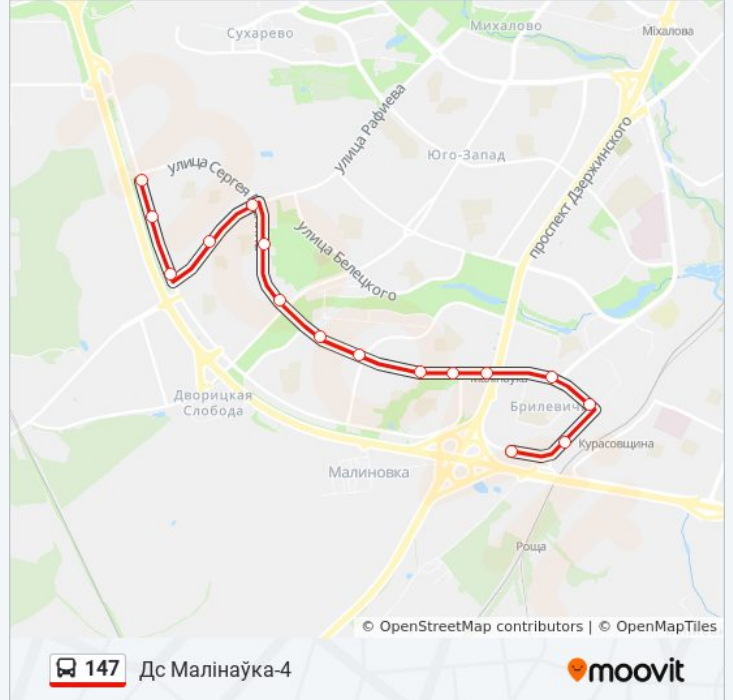

Направление: Брылевічы

16 остановок

[ОТКРЫТЬ РАСПИСАНИЕ МАРШРУТА](#)

Дс Малінаўка-4 (Пасадка Пасажыраў)

Кальцавая Дарога

Пераход Да Аўтарынка

Малінаўка-5

Паліклініка №25

Информация о автобус 147**Направление:** Брылевічы**Остановки:** 16**Продолжительность поездки:** 26 мин**Описание маршрута:**

Направление: Дс Малінаўка-4

16 остановок

[ОТКРЫТЬ РАСПИСАНИЕ МАРШРУТА](#)

Брылевічы
 Напалеона Орды
 Яна Чачота
 Каралінская
 Ст.М. Малінаўка
 Сяргея Ясеніна
 Універсам
 Малінаўка-1
 Дзіцячы Сад
 Громава
 Атс
 Паліклініка №25
 Малінаўка-5
 Пераход Да Аўтарынка
 Кальцавая Дарога
 Дс Малінаўка-4 (Высадка Пасажыраў)

Информация о автобус 147

Направление: Дс Малінаўка-4

Остановки: 16

Продолжительность поездки: 26 мин

Описание маршрута:

Расписание и схема движения автобус 147 доступны оффлайн в формате PDF на moovitapp.com. Используйте [приложение Moovit](#), чтобы увидеть время прибытия автобусов в реальном времени, режим работы метро и расписания поездов, а также пошаговые инструкции, как добраться в нужную точку Минск.