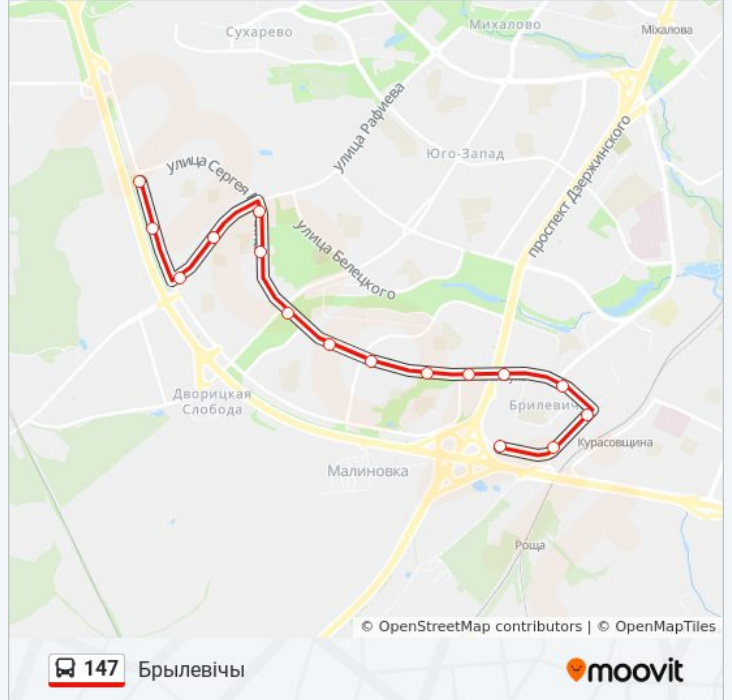

Направление: Брылевічы

16 остановок

[ОТКРЫТЬ РАСПИСАНИЕ МАРШРУТА](#)

Дс Малінаўка-4 (Пасадка Пасажыраў)

Кальцавая Дарога

Пераход Да Аўтарынка

Малінаўка-5

Паліклініка №25

Яна Чачота

Напалеона Орды

Брылевічы

Расписания автобус 147

Брылевічы Расписание поездки

понедельник	00:04 - 23:49
вторник	00:04 - 23:49
среда	00:04 - 23:49
четверг	00:04 - 23:49
пятница	00:04 - 23:49
суббота	00:04 - 23:49
воскресенье	00:04 - 23:49

Информация о автобус 147**Направление:** Брылевічы**Остановки:** 16**Продолжительность поездки:** 26 мин**Описание маршрута:**

Направление: Дс Малінаўка-4

16 остановок

[ОТКРЫТЬ РАСПИСАНИЕ МАРШРУТА](#)

Брылевічы
 Напалеона Орды
 Яна Чачота
 Каралінская
 Ст.М. Малінаўка
 Сяргея Ясеніна
 Універсам
 Малінаўка-1
 Дзіцячы Сад
 Громава
 Атс
 Паліклініка №25
 Малінаўка-5
 Пераход Да Аўтарынка
 Кальцавая Дарога
 Дс Малінаўка-4 (Высадка Пасажыраў)