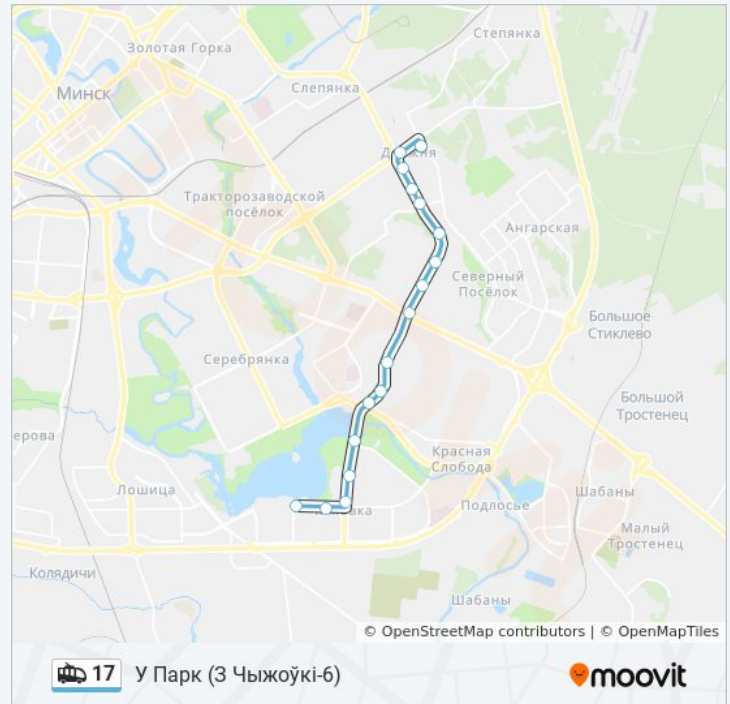

1-ы Нахільны Завулак (1-й Наклонный Переулок)

Пераходная

Завод Белкамунмаш

Энэргетычны Каледж

Круглая Плошча (Круглая Площадь)

Прафтэхкаледж

пятница

0:16 - 19:20

суббота

Не Работает

воскресенье

Не Работает

Информация о троллейбусе 17

Направление: У Парк (3 Чыжоўкі-6)

Остановки: 17

Продолжительность поездки: 27 мин

Описание маршрута:

Направление: Чыжоўка-6

20 остановок

[ОТКРЫТЬ РАСПИСАНИЕ МАРШРУТА](#)

Солтыса

Тралейбусны Парк

Прафтэхкаледж

Круглая Плошча (Круглая Площадь)