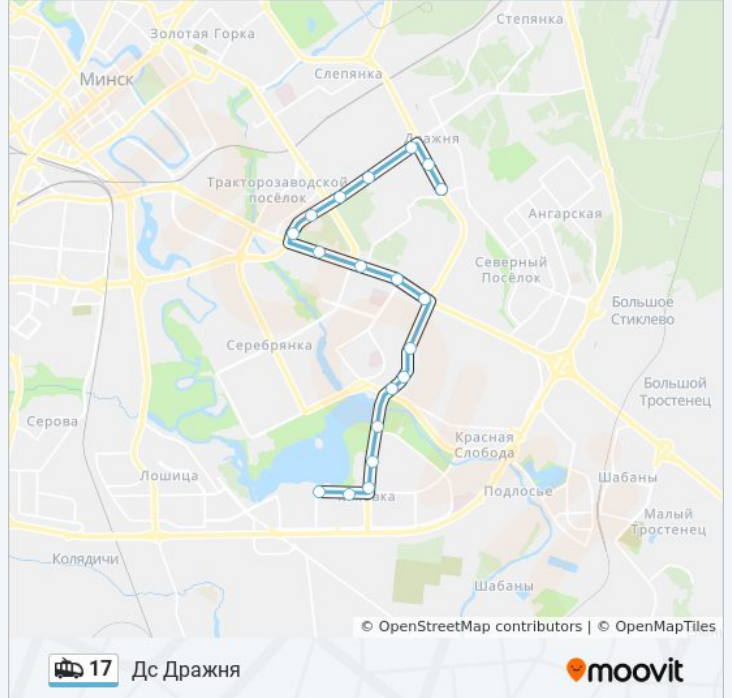

Станцыя Метро Аўтазаводская

Куляшова

Ст.М. Партызанская

Васняцова

Партызанскі Праспект

Стадыён Трактар

Даўгабродская

Ваўпшасава

Круглая Плошча (Круглая Плошчадь)

Энэргетычны Каледж

Пераходная

Расписания троллейбуса 17

Дс Дrajня Расписание поездки

понедельник	5:23 - 18:18
вторник	5:23 - 18:18
среда	5:23 - 18:18
четверг	5:23 - 18:18
пятница	5:23 - 18:18
суббота	Не Работает
воскресенье	Не Работает

Информация о троллейбусе 17**Направление:** Дс Дrajня**Остановки:** 19**Продолжительность поездки:** 35 мин**Описание маршрута:**

Направление: У Парк (3 Дс Дзержня)

3 остановок

[ОТКРЫТЬ РАСПИСАНИЕ МАРШРУТА](#)