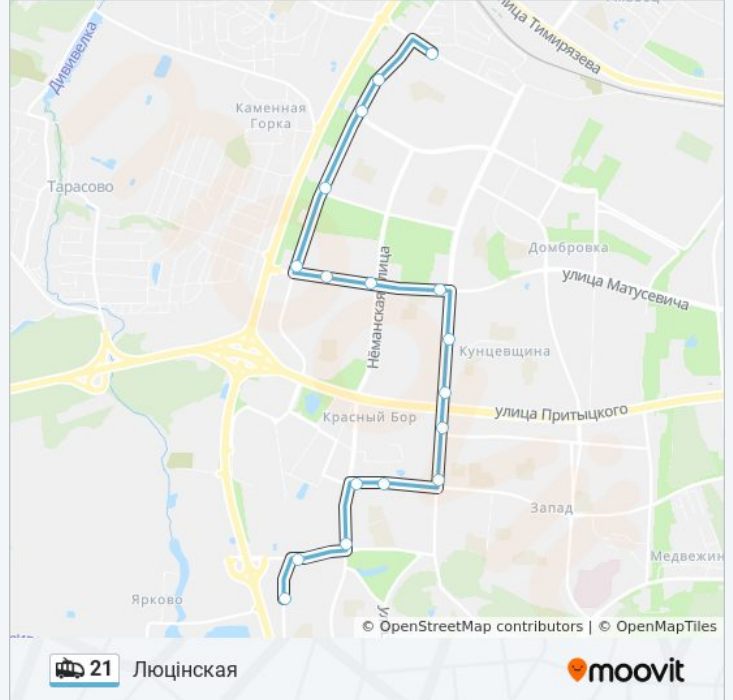

Информация о троллейбусе 21

Направление: Люцынская

Остановки: 18

Продолжительность поездки: 26 мин

Описание маршрута:

Расписание и схема движения троллейбуса 21 доступны оффлайн в формате PDF на moovitapp.com. Используйте [приложение Moovit](#), чтобы увидеть время прибытия автобусов в реальном времени, режим работы метро и расписания поездов, а также пошаговые инструкции, как добраться в нужную точку Минска.