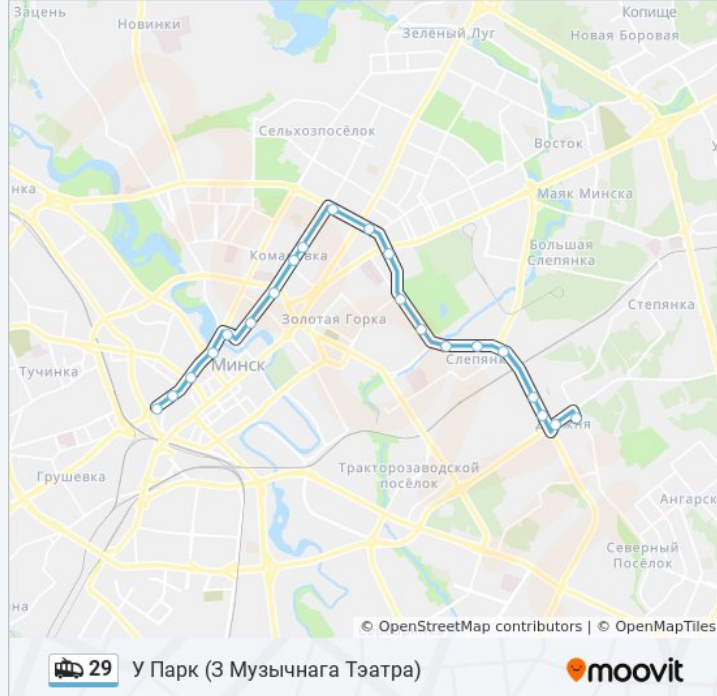

Радыяльная

Завод Ігрыстых Вінаў

Круглая Плошча (Круглая Плошча)

Прафтэхкаледж

Расписание и схема движения троллейбуса 29 доступны оффлайн в формате PDF на moovitapp.com. Используйте [приложение Moovit](#), чтобы увидеть время прибытия автобусов в реальном времени, режим работы метро и расписания поездов, а также пошаговые инструкции, как добраться в нужную точку Минска.

[О Moovit](#) • [Решения Мобильности как услуги (MaaS)](#) • [Поддерживаемые страны](#) • [Сообщество Мувитеров](#)

© 2024 Moovit - Все права защищены

**Проверьте время прибытия
в реальном времени**