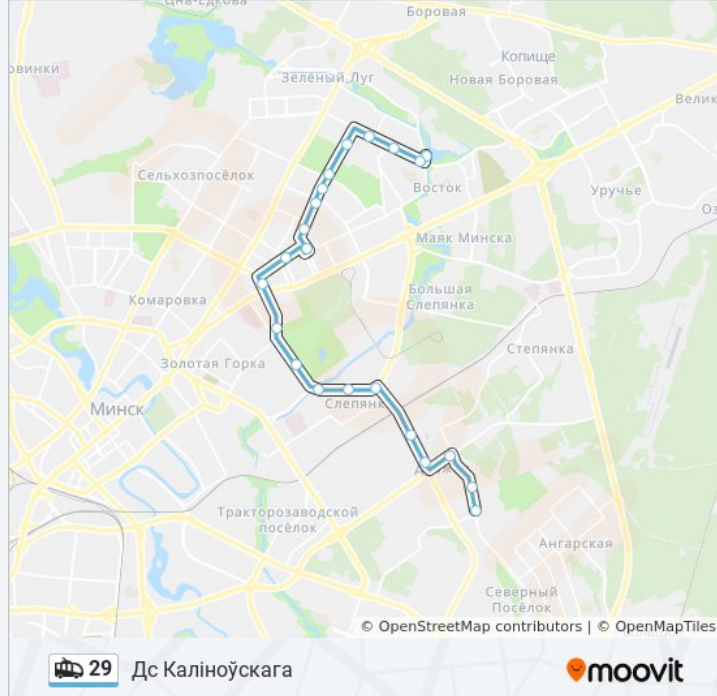

Палац Барацьбы (Дворец Борьбы)

Інстытут Пагранічнай Службы

Каліноўскага

Расписания троллейбуса 29

Дс Каліноўскага Расписание поездки

понедельник	05:17 - 20:59
вторник	05:17 - 20:59
среда	05:17 - 20:59
четверг	05:17 - 20:59
пятница	05:17 - 20:59
суббота	05:24 - 20:44
воскресенье	05:24 - 20:44

Информация о троллейбусе 29**Направление:** Дс Каліноўскага**Остановки:** 22**Продолжительность поездки:** 38 мин**Описание маршрута:**

Дс Каліноўскага (Высадка Пасажыраў)

Направление: Дс Каліноўскага

23 остановок