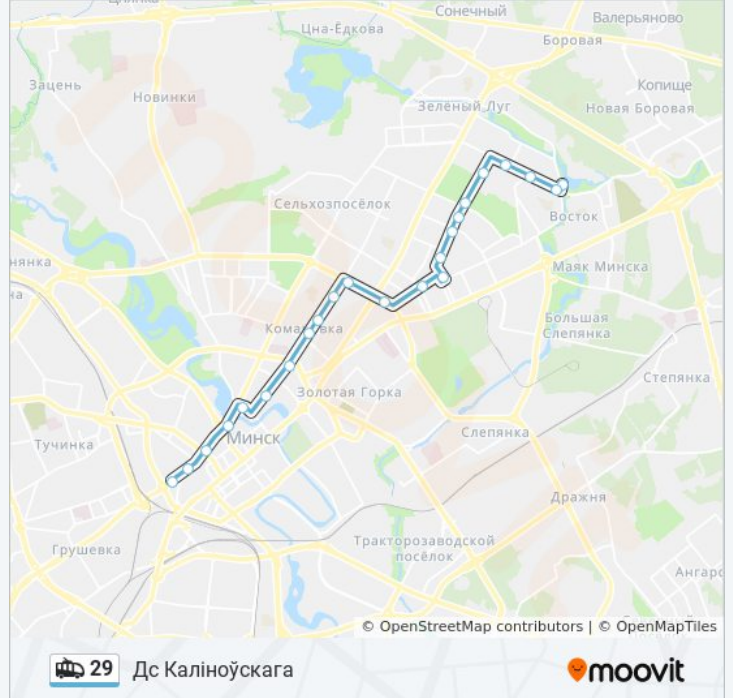

Информация о троллейбусе 29

Направление: Дс Каліноўскага

Остановки: 23

Продолжительность поездки: 44 мин

Описание маршрута:

Магазін Хімізактывы

Палац Барацьбы (Дворец Борьбы)

Інстытут Пагранічнай Службы

Каліноўскага

Дс Каліноўскага (Высадка Пасажыраў)

Направление: Музыканы Тэатр

24 остановок

[ОТКРЫТЬ РАСПИСАНИЕ МАРШРУТА](#)

Солтыса

Тралейбусны Парк

Прафтэхкаледж