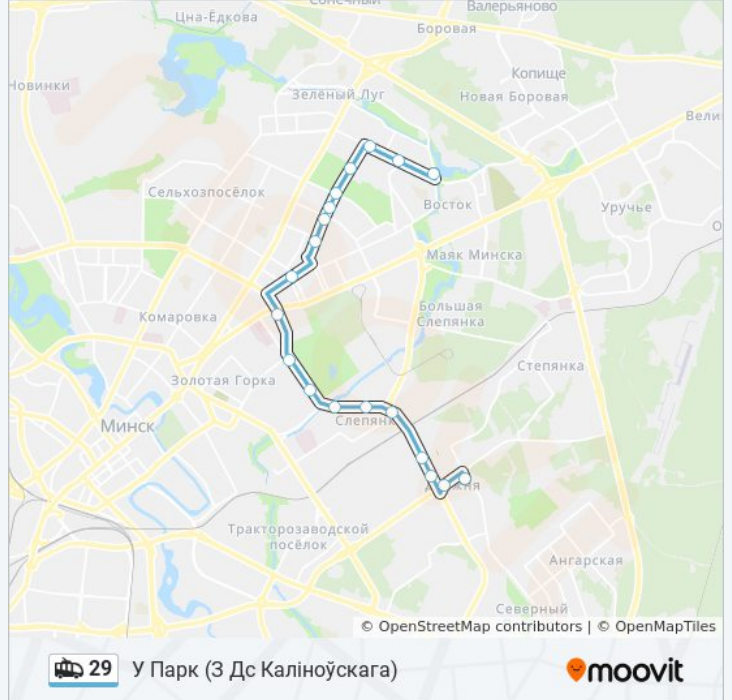

Батанічная

Мендзялеева

Сталетава

Запарожская Плошча (Запорожская Площадь)

Радыяльная

Завод Ігрыстых Вінаў

Круглая Плошча (Круглая Площадь)

Расписания троллейбуса 29

Информация о троллейбусе 29

Направление: У Парк (3 Дс Каліноўскага)

Остановки: 19

Продолжительность поездки: 36 мин

Описание маршрута:

Направление: У Парк (3 Музыканага Тэатра)

22 остановок

[ОТКРЫТЬ РАСПИСАНИЕ МАРШРУТА](#)