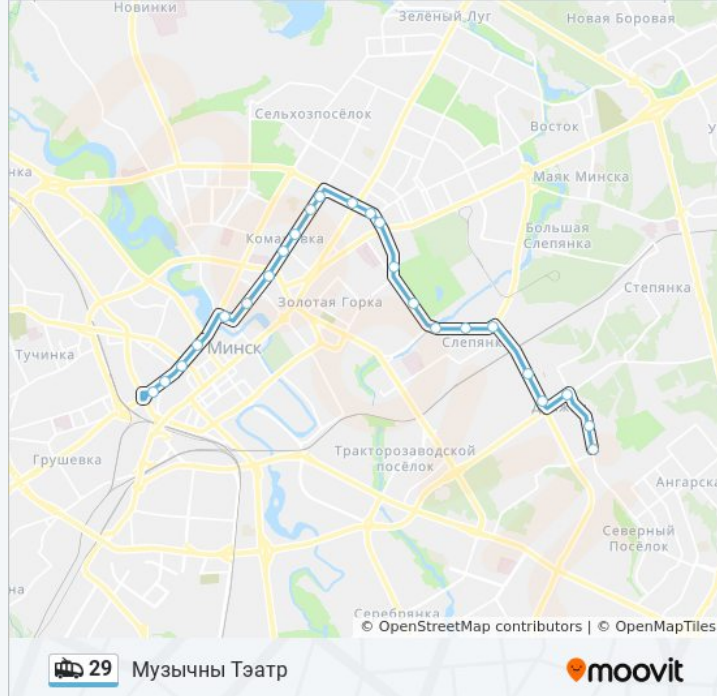

Направление: Музыканы Тэатр

Остановки: 24

Продолжительность поездки: 44 мин

Описание маршрута:

Камуністычная

Оперны Тэатр

Ст.М. Няміга

Раманаўская Слабада

Мяснікова

Музычны Тэатр

Направление: У Парк (3 Дс Каліноўскага)

19 остановок

[ОТКРЫТЬ РАСПИСАНИЕ МАРШРУТА](#)

Дс Каліноўскага (Пасадка Пасажыраў)

Інстытут Пагранічнай Службы

Палац Барацьбы (Дворец Борьбы)