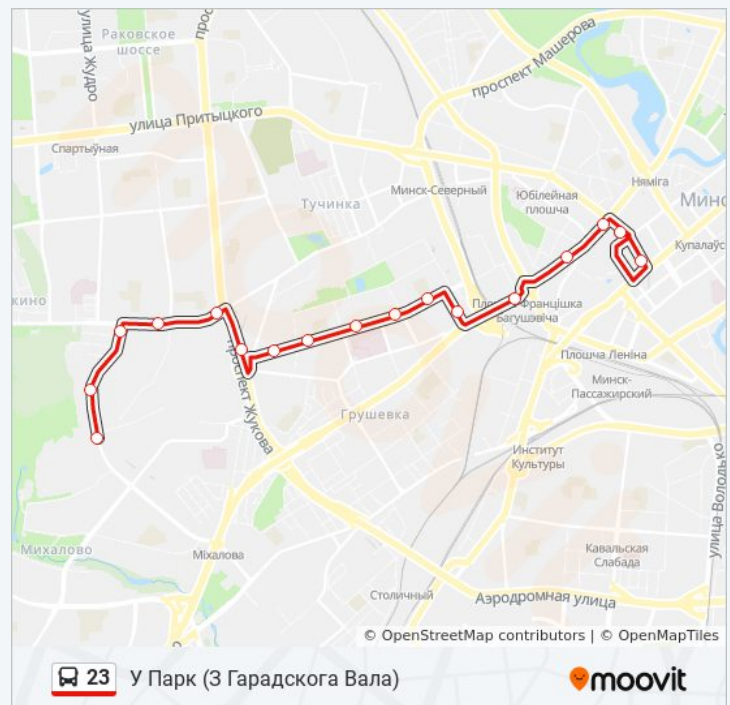

вторник	00:26
среда	00:26
четверг	00:26
пятница	00:26
суббота	00:26
воскресенье	Не Работает

Информация о автобус 23

Направление: У Парк (3 Гарадскога Вала)

Остановки: 16

Продолжительность поездки: 23 мин

Описание маршрута:

Направление: У Парк (3 Дс Малінаўка-4)

13 остановок

[ОТКРЫТЬ РАСПИСАНИЕ МАРШРУТА](#)

Дс Малінаўка-4 (Пасадка Пасажыраў)
 Кальцавая Дарога
 Пераход Да Аўтарынка
 Малінаўка-5
 Паліклініка №25
 Бялецкага
 Праспект Любімава