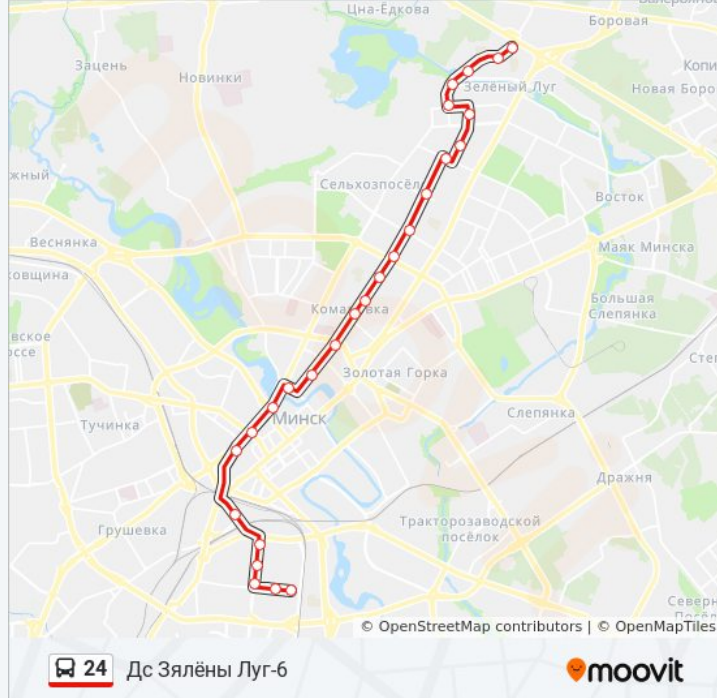

Завулак Усходні (Восточный Пер.)

Олешава

Гандлёвы Каледж (Торговый Колледж)

Кальцова

Зялёны Луг-3

Цнянскае Вадасховішча (Цнянское
Водохранилище)

Мірашнічэнкі (Мирошниченко)

Зялёны Луг-6

Расписание и схема движения автобус 24 доступны оффлайн в формате PDF на moovitapp.com. Используйте [приложение Moovit](#), чтобы увидеть время прибытия автобусов в реальном времени, режим работы метро и расписания поездов, а также пошаговые инструкции, как добраться в нужную точку Минск.

[О Moovit](#) • [Решения Мобильности как услуги (MaaS)](#) • [Поддерживаемые страны](#) • [Сообщество Мувитеров](#)

© 2024 Moovit - Все права защищены

**Проверьте время прибытия
в реальном времени**