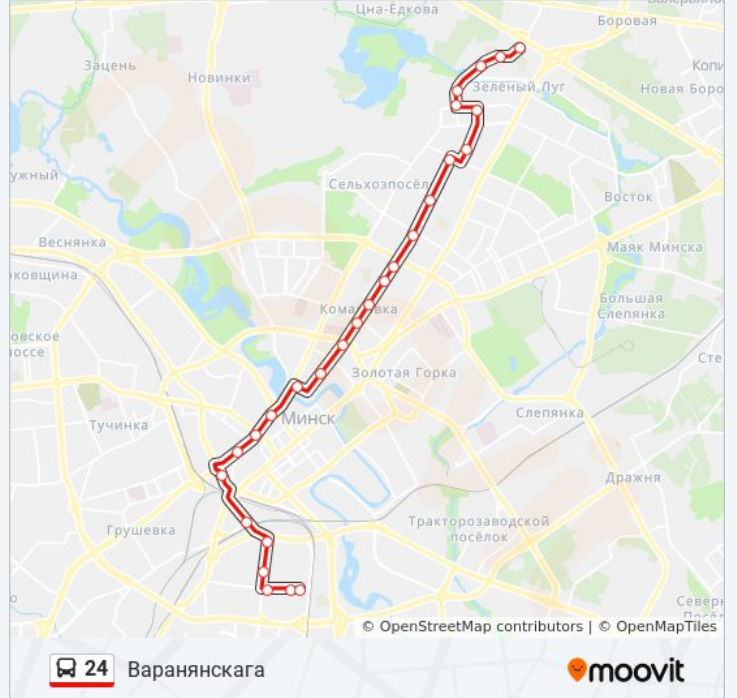

Льва Талстога

Жуковского

Дзіцячая Бібліятэка №4

Ст.М. Кавальская Слабада

Ляўкова

Варанянскага (Высадка Пасажыраў)

Направление: Дс Зялёны Луг-6

26 остановок

[ОТКРЫТЬ РАСПИСАНИЕ МАРШРУТА](#)

Варанянскага

Ляўкова

Ст.М. Кавальская Слабада

Дзіцячая Бібліятэка №4

Жуковского

Льва Талстога

Сэндайскі Сквер

Раманаўская Слабада

Ст.М. Няміга

Оперны Тэатр

Камуністычная

Куйбышава

Камароўскі Рынак

Кульман

Студэнцкая Паліклініка

Універсам Рыга

Леаніда Бяды

Тыражная

Расписания автобус 24

Дс Зялёны Луг-6 Расписание поездки

понедельник	00:20 - 23:59
вторник	00:20 - 23:59
среда	00:20 - 23:59
четверг	00:20 - 23:59
пятница	00:20 - 23:59
суббота	00:20 - 23:56
воскресенье	00:20 - 23:56

Информация о автобус 24

Направление: Дс Зялёны Луг-6

Остановки: 26

Продолжительность поездки: 51 мин

Описание маршрута: