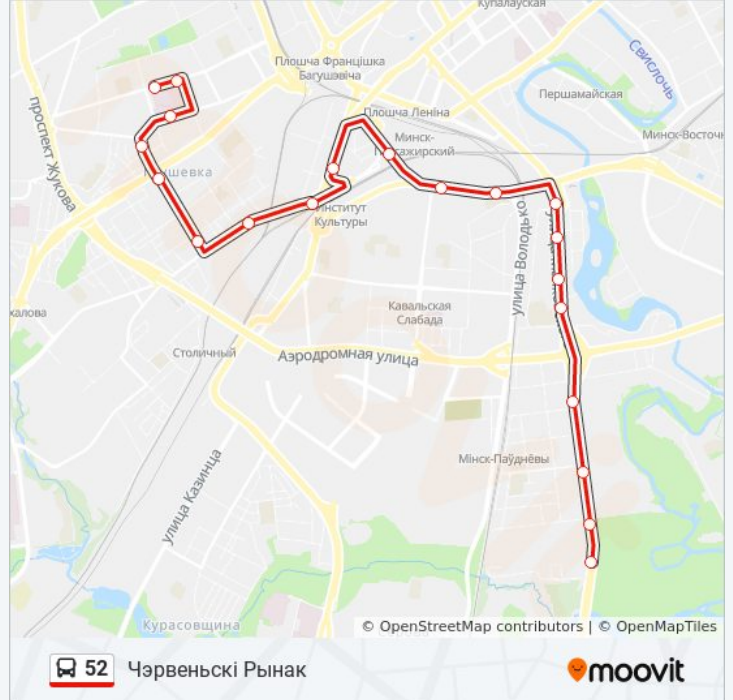

Расписание и схема движения автобуса 52 доступны оффлайн в формате PDF на moovitapp.com. Используйте [приложение Moovit](#), чтобы увидеть время прибытия автобусов в реальном времени, режим работы метро и расписания поездов, а также пошаговые инструкции, как добраться в нужную точку Минска.

[О Moovit](#) • [Решения Мобильности как услуги (MaaS)](#) • [Поддерживаемые страны](#) • [Сообщество Мувитеров](#)

© 2023 Moovit - Все права защищены

Проверьте время прибытия в реальном времени