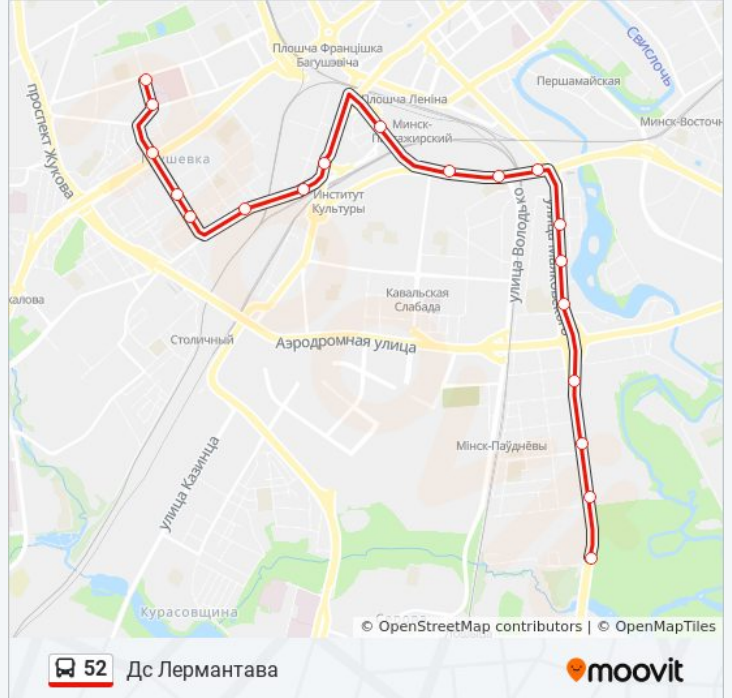

Используйте приложение Moovit, чтобы найти ближайшую остановку автобуса 52 и узнать, когда приходит Автобус 52.

Направление: Дс Лермантава

19 остановок

[ОТКРЫТЬ РАСПИСАНИЕ МАРШРУТА](#)

Чэrvеньскі Рынак
Камвольны Камбінат
Сонечная
Сямёнава
Дзянісаўская
Лясная
Лугавы Завулак (Луговой Переулок)
Аранская
Магілёўская
Мікрараён Чкалаўскі
Льва Талстога
Станцыя Метро Інстытут Культуры
Таварная
Вагонарамонтны Завод
Разінская
Папаніна
Ст.М. Грушаўка
Розы Люксембург
Дс Лермантава (Высадка Пасажыараў)

Информация о автобусе 52

Направление: Дс Лермантава

Остановки: 19

Продолжительность поездки: 32 мин

Описание маршрута:

Направление: У Парк (3 Дс Лермантава)

16 остановок

[ОТКРЫТЬ РАСПИСАНИЕ МАРШРУТА](#)