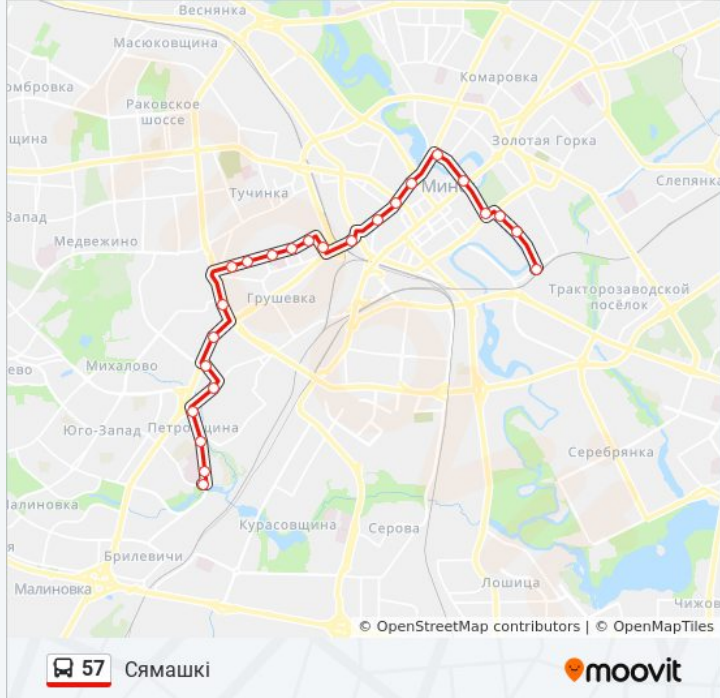

Ст.М. Міхалова

Аўтастанцыя Паўднёва-Заходняя

Чыгуначная

Ручай Мышка

9-Я Бальніца

Сямашкі

Расписание и схема движения автобуса 57 доступны оффлайн в формате PDF на moovitapp.com. Используйте [приложение Moovit](#), чтобы увидеть время прибытия автобусов в реальном времени, режим работы метро и расписания поездов, а также пошаговые инструкции, как добраться в нужную точку Минск.

[О Moovit](#) • [Решения Мобильности как услуги (MaaS)](#) • [Поддерживаемые страны](#) • [Сообщество Мувитеров](#)

© 2023 Moovit - Все права защищены

**Проверьте время прибытия
в реальном времени**