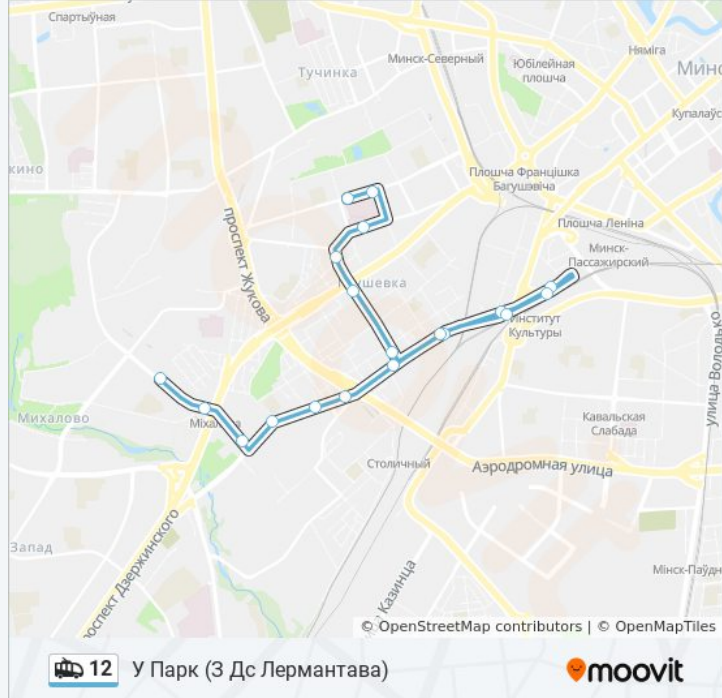

Информация о троллейбусе 12

Направление: У Парк (3 Дс Лермантава)

Остановки: 19

Продолжительность поездки: 24 мин

Описание маршрута:

Расписание и схема движения троллейбуса 12 доступны оффлайн в формате PDF на moovitapp.com. Используйте [приложение Moovit](#), чтобы увидеть время прибытия автобусов в реальном времени, режим работы метро и расписания поездов, а также пошаговые инструкции, как добраться в нужную точку Минска.