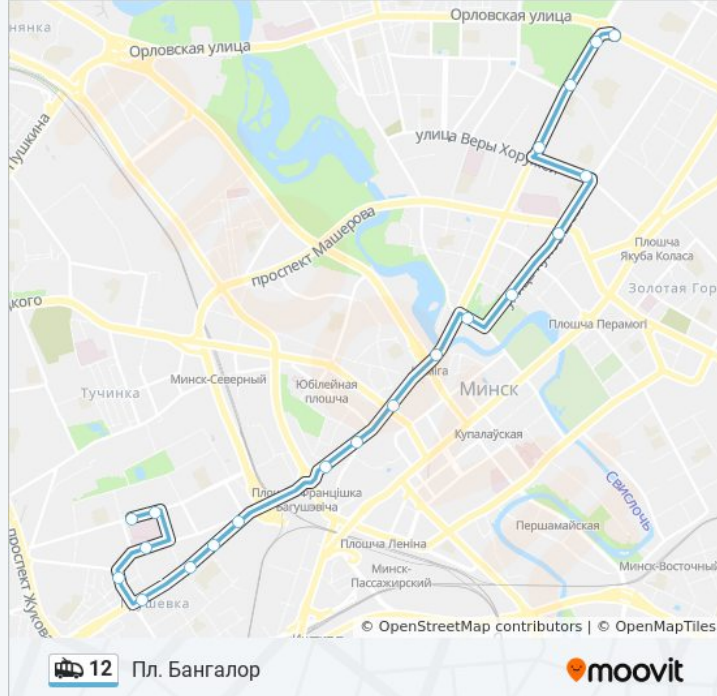

Информация о троллейбусе 12

Направление: Пл. Бангалор

Остановки: 20

Продолжительность поездки: 33 мин

Описание маршрута:

Плошча Бангалор (Плошадь Бангалор)

Плошча Бангалор (Плошадь Бангалор)

Направление: У Парк (3 Дс Лермантава)

19 остановок

[ОТКРЫТЬ РАСПИСАНИЕ МАРШРУТА](#)

Лермантава

Карла Ліпкнехта

4-Я Бальніца

Розы Люксембург

Ст.М. Грушаўка

Разінская