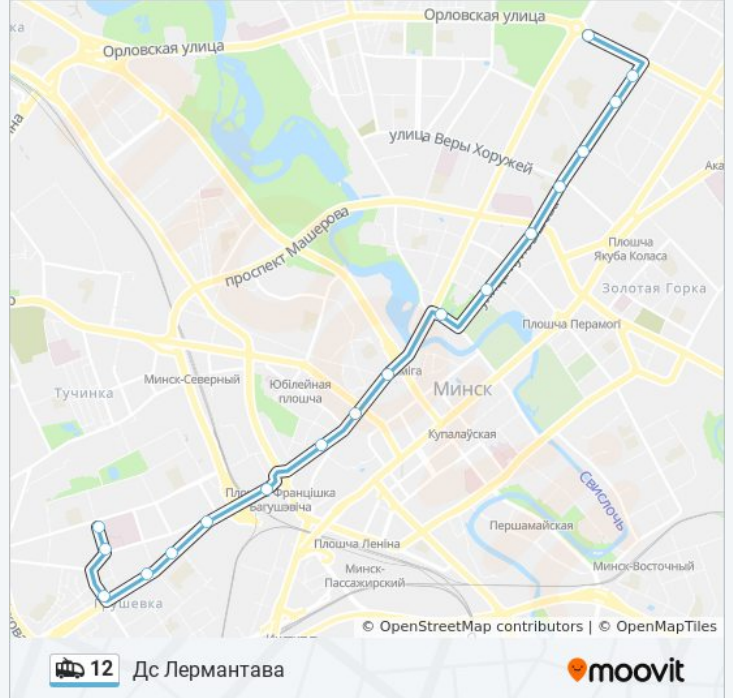

Информация о троллейбусе 12

Направление: Дс Лермантава

Остановки: 18

Продолжительность поездки: 34 мин

Описание маршрута:

Направление: Пл. Бангалор

20 остановок

[ОТКРЫТЬ РАСПИСАНИЕ МАРШРУТА](#)