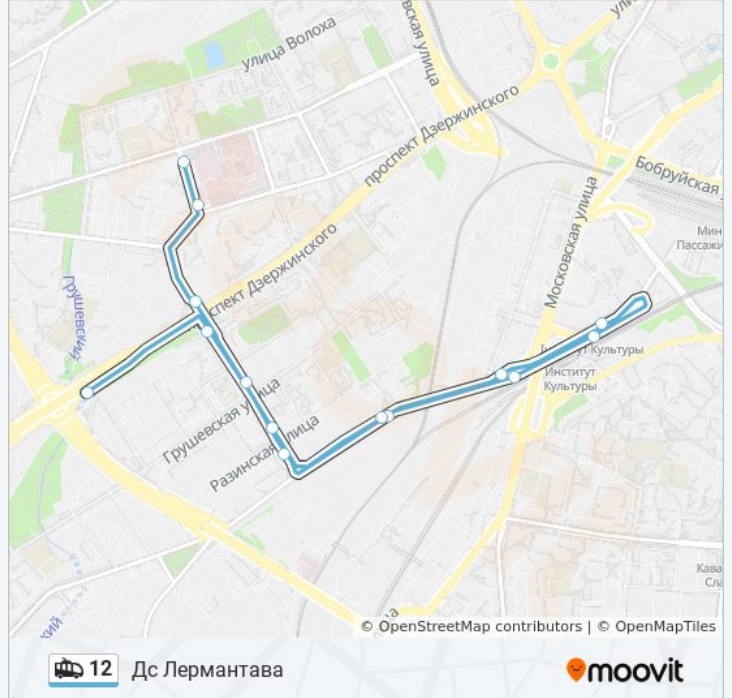

Информация о троллейбусе 12

Направление: Дс Лермантава

Остановки: 14

Продолжительность поездки: 19 мин

Описание маршрута:

Направление: Дс Лермантава

18 остановок

[ОТКРЫТЬ РАСПИСАНИЕ МАРШРУТА](#)