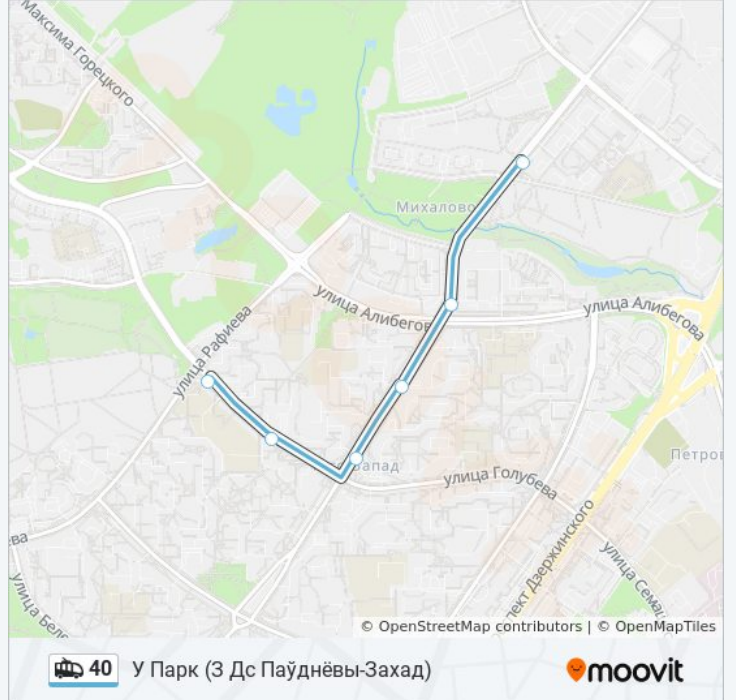

[ОТКРЫТЬ РАСПИСАНИЕ МАРШРУТА](#)

Дс Паўднёвы-Захад (Пасадка Пасажыраў)

Гімназія №10

Маскоўскі Рынак

Паднёвы-Захад-1 (Юго-Запад-1)

Праспект Газеты Звезда

Льва Сапегі

Расписания троллейбуса 40

Информация о троллейбусе 40

Направление: У Парк (3 Дс Паўднёвы-Захад)

Остановки: 6

Продолжительность поездки: 7 мин

Описание маршрута:

Расписание и схема движения троллейбуса 40 доступны оффлайн в формате PDF на moovitapp.com. Используйте [приложение Moovit](#), чтобы увидеть время прибытия автобусов в реальном времени, режим работы метро и расписания поездов, а также пошаговые инструкции, как добраться в нужную точку Минск.