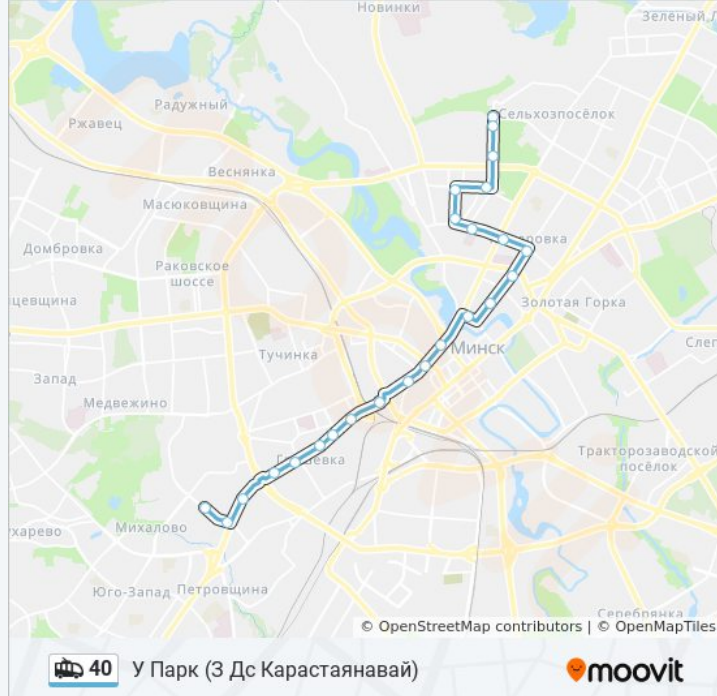

Информация о троллейбусе 40

Направление: У Парк (3 Дс Карастаянавай)

Остановки: 24

Продолжительность поездки: 41 мин

Описание маршрута:

2-1 Завулак Розы Люксембург (2-Й Переулок Розы Люксембург)

Станцыя Дыягностыкі

Хмялеўскага

Ст.М. Грушэвка

Беліта-Вітэкс

Прылуцкая

Ст.М. Міхалова

Каледж Прамысловасці Будматэрыялаў
(Колледж Промышленности
Стройматериалов)

Направление: У Парк (3 Дс Паўднёвы-Захад)

6 остановак

[ОТКРЫТЬ РАСПИСАНИЕ МАРШРУТА](#)

Дс Паўднёвы-Захад (Пасадка Пасажыраў)

Гімназія №10

Маскоўскі Рынак

Паднёвы-Захад-1 (Юго-Запад-1)

Праспект Газеты Звезда

Льва Сапегі

Расписания троллейбуса 40