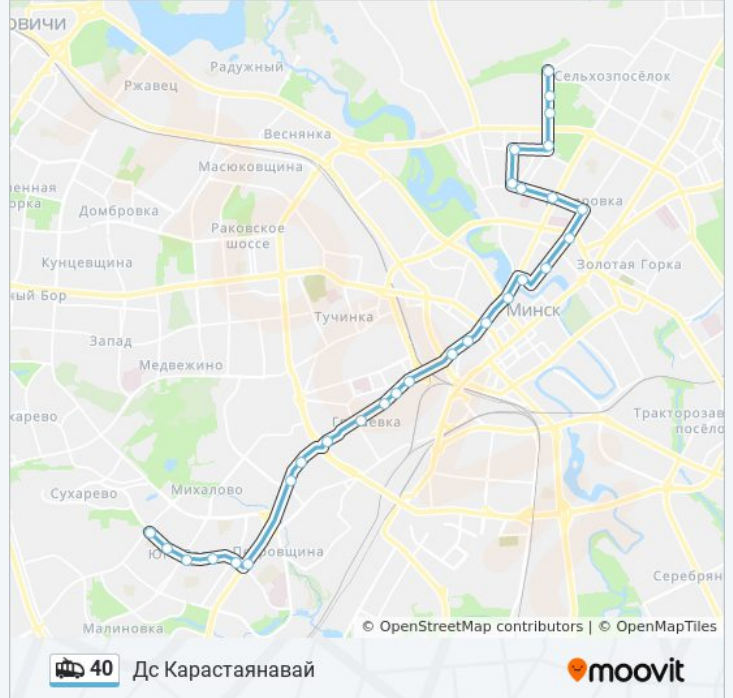

Информация о троллейбусе 40

Направление: Дс Карастаянавай

Остановки: 29

Продолжительность поездки: 50 мин

Описание маршрута:

Камуністычная

Куйбышава

Камароўскі Рынак

Направление: Дс Паўднёвы-Запад

30 остановок

[ОТКРЫТЬ РАСПИСАНИЕ МАРШРУТА](#)

Дс Карастаянавай (Пасадка Пасажыраў)

Лілі Карастаянавай

Арлоўская

Кахоўская

Кінатэатр Кіеў