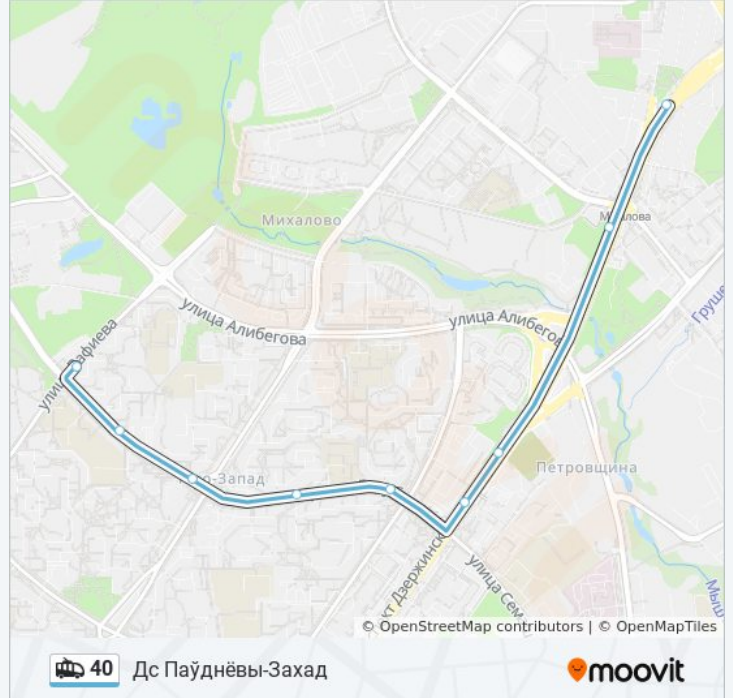

Беліта-Вітэкс

Прылуцкая

Ст.М. Міхалова

Праспект Дзяржынскага

Ст.М. Пятроўшчына

Гц Кірмаш

Голубева

Маскоўскі Рынак

Гімназія №10

Дс Паўднёвы Запад (Дс Юго-Запад)

Направление: У Парк (3 Дс Карастаянавай)

24 остановок

[ОТКРЫТЬ РАСПИСАНИЕ МАРШРУТА](#)

Дс Карастаянавай (Пасадка Пасажыраў)

Лілі Карастаянавай

Арлоўская