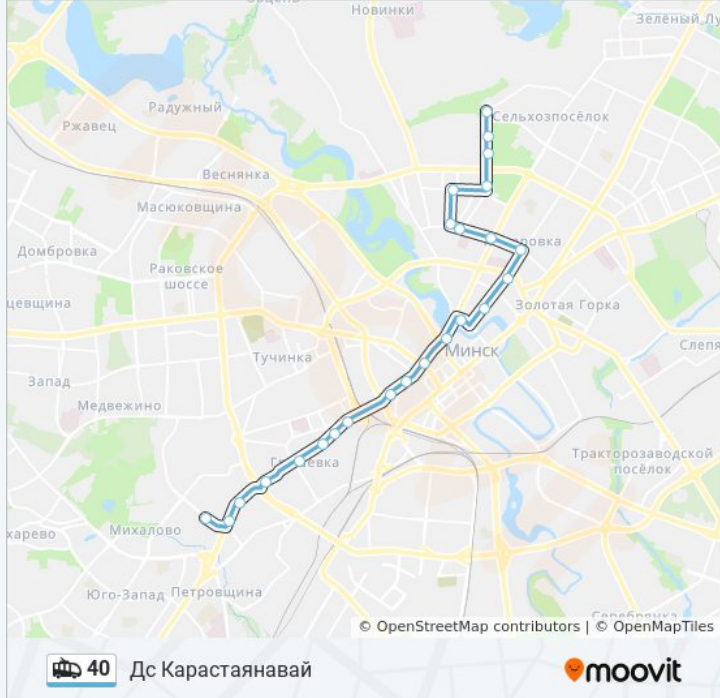

Информация о троллейбусе 40**Направление:** Дс Карастаянавай**Остановки:** 24**Продолжительность поездки:** 41 мин**Описание маршрута:**

Кінатэатр Кіеў

Кульман

Арлоўская

Лілі Карастаянавай

Дс Карастаянавай (Высадка Пасажыраў)

Направление: Дс Карастаянавай

29 остановок

[ОТКРЫТЬ РАСПИСАНИЕ МАРШРУТА](#)

Дс Паўднёвы-Захад (Пасадка Пасажыраў)

Гімназія №10

Маскоўскі Рынак

Голубева

Гц Кірмаш