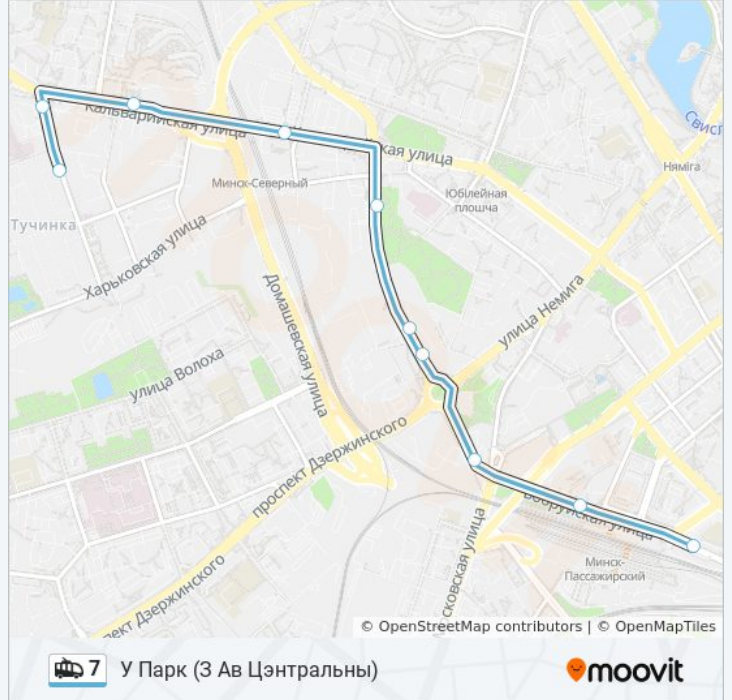

## Направление: У Парк (3 Ав Цэнтральны)

10 остановок

[ОТКРЫТЬ РАСПИСАНИЕ МАРШРУТА](#)

Аўтавакзал Цэнтральны

Ленінградская

Плошча Мяснікова

Музычны Тэатр

Галантарэйная

## Информация о троллейбусе 7

**Направление:** У Парк (3 Ав Цэнтральны)

**Остановки:** 10

**Продолжительность поездки:** 16 мин

**Описание маршрута:**

## Направление: У Парк (3 Дс Сухарава-5)

17 остановок

[ОТКРЫТЬ РАСПИСАНИЕ МАРШРУТА](#)

- Дс Сухарава-5
- Мікрараён Сухарава-6
- Скрыпнікава
- Лабанка
- Лабанка, 99
- Сухарава-2
- Сухараўская
- Максіма Гарэцкага
- Нва Цэнтр
- Лесапарк Мядзвежына
- Мядзвежына
- Кірэенкі
- Бельскага
- Гурскага
- Янкі Маўра
- Праспект Жукава
- Бетонны Праезд