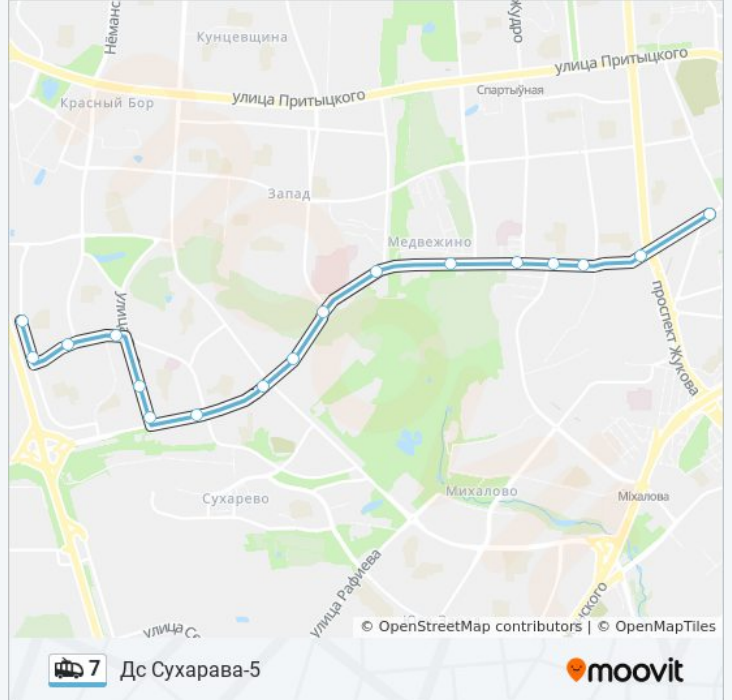

## Расписания троллейбуса 7

Дс Сухарава-5 Расписание поездки

понедельник	5:00 - 20:37
вторник	5:00 - 20:37
среда	5:00 - 20:37
четверг	5:00 - 20:37
пятница	5:00 - 20:37
суббота	5:20 - 6:30
воскресенье	5:20 - 6:30

## Информация о троллейбусе 7

**Направление:** Дс Сухарава-5

**Остановки:** 17

**Продолжительность поездки:** 25 мин

**Описание маршрута:**

## Направление: У Парк (3 Ав Цэнтральны)

10 остановок

[ОТКРЫТЬ РАСПИСАНИЕ МАРШРУТА](#)

Аўтавакзал Цэнтральны

Ленінградская

Плошча Мяснікова

Музычны Тэатр

Галантарэйная