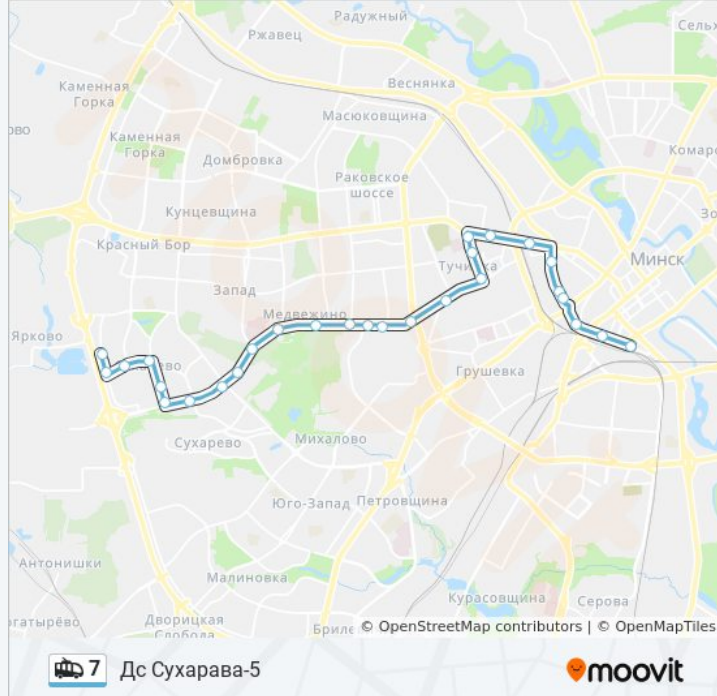

## Информация о троллейбусе 7

**Направление:** Дс Сухарава-5

**Остановки:** 28

**Продолжительность поездки:** 49 мин

**Описание маршрута:**

Лесопарк Мядзвежына

Нва Цэнтр

Максіма Гарэцкага

Сухараўская

Сухарава-2

Лабанка, 99

Лабанка

Скрыпнікава

Мікрараён Сухарава-6

Аўтастаянка

## Направление: Дс Сухарава-5

17 остановок

[ОТКРЫТЬ РАСПИСАНИЕ МАРШРУТА](#)

Бетонны Праезд

Праспект Жукава

Янкі Маўра

Гурскага

Бельскага