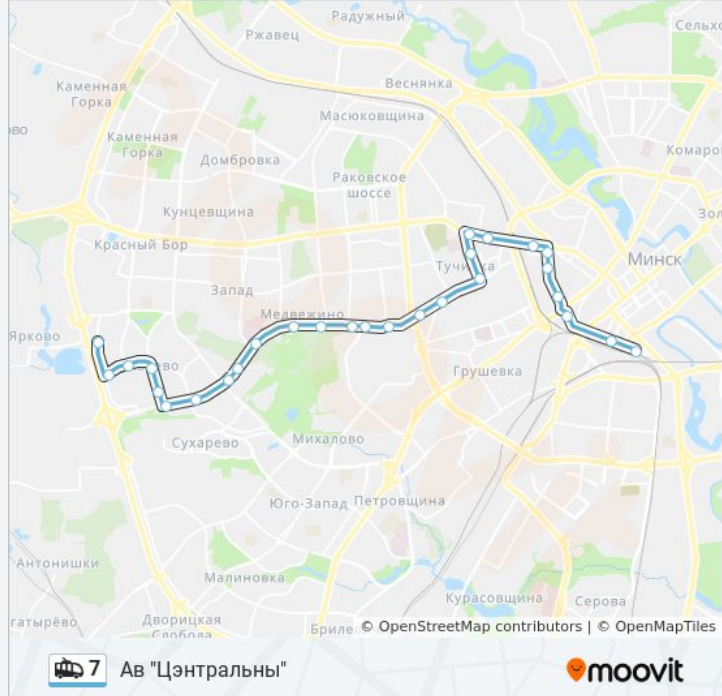

Используйте приложение Moovit, чтобы найти ближайшую остановку троллейбуса 7 и узнать, когда приходит Троллейбус 7.

**Направление: Ав "Цэнтральны"**

28 остановок

[ОТКРЫТЬ РАСПИСАНИЕ МАРШРУТА](#)

Дс Сухарава-5  
Мікрараён Сухарава-6  
Скрыпнікава  
Лабанка  
Лабанка, 99  
Сухарава-2  
Сухараўская  
Максіма Гарэцкага  
Нва Цэнтр  
Лесапарк Мядзвежына  
Мядзвежына  
Кірэенкі  
Бельскага  
Гурскага  
Янкі Маўра  
Праспект Жукава  
Бетонны Праезд  
Завод Белпласт  
3 Верасня  
Гусоўскага

**Информация о троллейбусе 7****Направление:** Ав "Цэнтральны"**Остановки:** 28**Продолжительность поездки:** 48 мин**Описание маршрута:**

Пінская  
Кальварыйская  
Максіма Танка  
Клары Цэткін  
Галантарэйная  
Музычны Тэатр  
Вакзал  
Аўтавакзал Цэнтральны