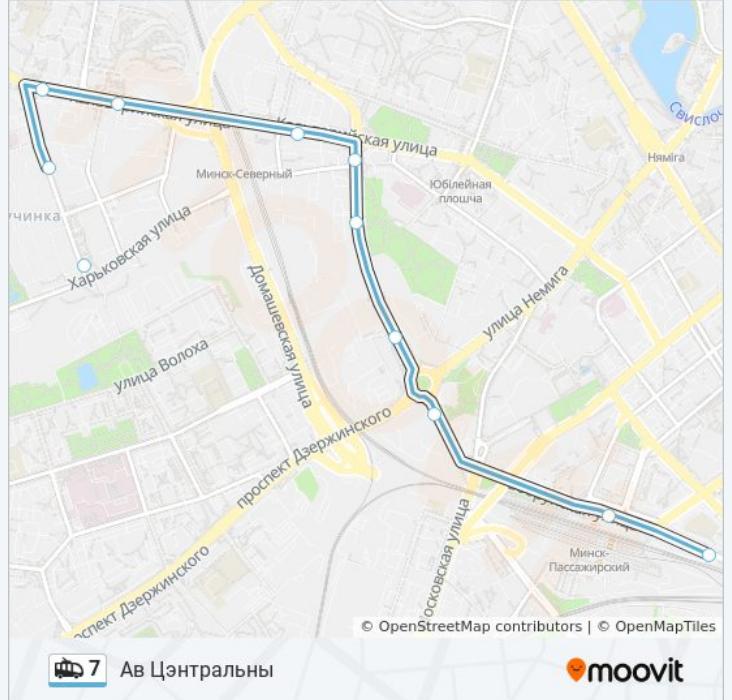

### Направление: Ав Цэнтральны

11 остановок

[ОТКРЫТЬ РАСПИСАНИЕ МАРШРУТА](#)

Завод Белпласт  
3 Верасня  
Гусоўскага  
Пінская  
Кальварыйская  
Максіма Танка  
Клары Цэткін  
Галантарэйная  
Музычны Тэатр  
Вакзал  
Аўтавакзал Цэнтральны

### Информация о троллейбусе 7

Направление: Ав Цэнтральны

Остановки: 11

Продолжительность поездки: 16 мин

Описание маршрута:

## Направление: Дс Сухарава-5

28 остановок

[ОТКРЫТЬ РАСПИСАНИЕ МАРШРУТА](#)

Аўтавакзал Цэнтральны

Ленінградская

Плошча Мяснікова

Музычны Тэатр

Галантарэйная