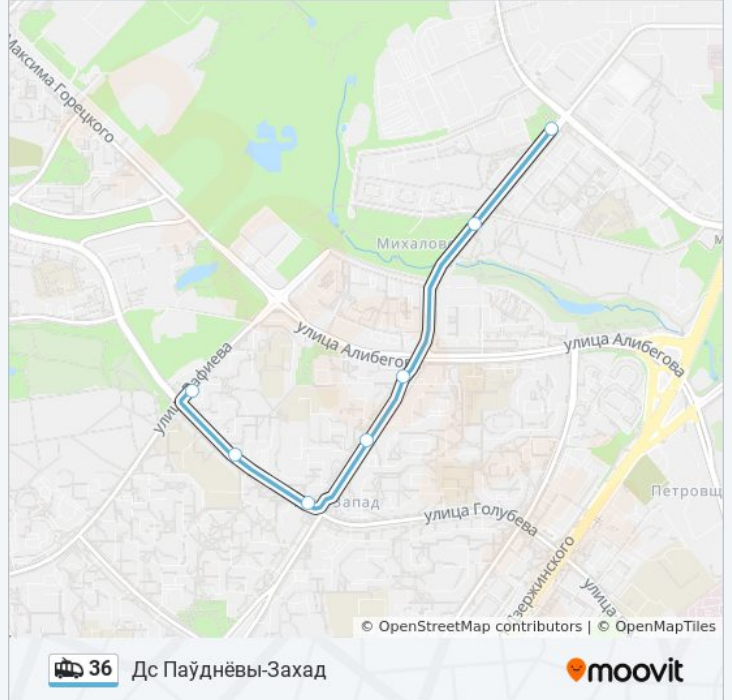

Дс Паўднёвы-Захад

[Открыть На Сайте](#)

У троллейбуса 36 (Дс Паўднёвы-Захад) 5 поездок. По будням, раписание маршрута:
(1) Дс Паўднёвы-Захад: 5:02 - 16:14 (2) Дс Паўднёвы-Захад: 0:06 - 23:50 (3) Дс Серабранка: 4:59 - 23:06 (4) У Парк
(3 Дс Паўднёвы-Захад): 0:03 - 23:53 (5) У Парк (3 Дс Серабранка): 10:06 - 19:22
Используйте приложение Moovit, чтобы найти ближайшую остановку троллейбуса 36 и узнать, когда приходит
Троллейбус 36.

Направление: Дс Паўднёвы-Захад

7 остановок

[ОТКРЫТЬ РАСПИСАНИЕ МАРШРУТА](#)

Янкі Брыля

Льва Сапегі

Праспект Газеты Звезда

Паднёвы-Захад-1 (Юго-Запад-1)

Маскоўскі Рынак

Гімназія №10

Дс Паўднёвы Захад (Дс Юго-Запад)

Расписания троллейбуса 36

Дс Паўднёвы-Захад Расписание поездки

понедельник	5:02 - 16:14
вторник	5:02 - 16:14
среда	5:02 - 16:14
четверг	5:02 - 16:14
пятница	5:02 - 16:14
суббота	5:27 - 7:19
воскресенье	5:27 - 15:39

Информация о троллейбусе 36**Направление:** Дс Паўднёвы-Захад**Остановки:** 7**Продолжительность поездки:** 10 мин**Описание маршрута:**

Направление: Дс Паўднёвы-Захад

34 остановок

[ОТКРЫТЬ РАСПИСАНИЕ МАРШРУТА](#)