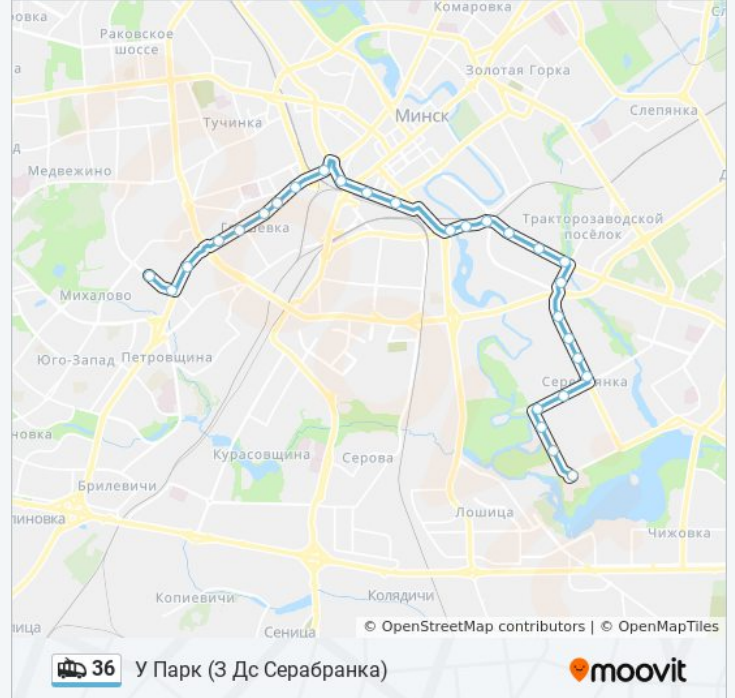

Белмедпрепараты

Аўтавакзал Цэнтральны

Ленінградская

Плошча Мяснікова

Музычны Тэатр

2-1 Завулак Розы Люксембург (2-Й Переулок
Розы Люксембург)

Станцыя Дыягностыкі

Хмялеўскага

Ст.М. Грушэвка

Беліта-Вітэк

Прылуцкая

Ст.М. Міхалова

Каледж Прамысловасці Будматэрыялаў
(Колледж Промышленности
Стройматэрыялов)

Расписание и схема движения троллейбуса 36 доступны оффлайн в формате PDF на moovitapp.com. Используйте [приложение Moovit](#), чтобы увидеть время прибытия автобусов в реальном времени, режим работы метро и расписания поездов, а также пошаговые инструкции, как добраться в нужную точку Минска.

[О Moovit](#) • [Решения Мобильности как услуги (MaaS)](#) • [Поддерживаемые страны](#) • [Сообщество Мувитеров](#)

© 2023 Moovit - Все права защищены

**Проверьте время прибытия
в реальном времени**