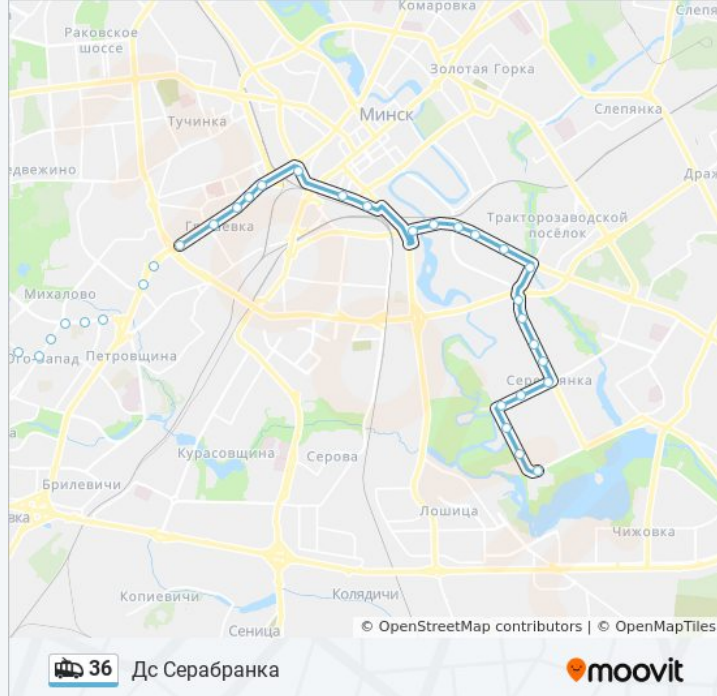

Дом Быту

Шэйпічы

Праспект Ракасоўскага, 55

Універсам Серабранка

Паліклініка №18

Якубава

Свіслач

Серабранка-3

Дс Серабранка

Направление: У Парк (3 Дс Паўднёвы-Захад)

6 остановок

[ОТКРЫТЬ РАСПИСАНИЕ МАРШРУТА](#)

Дс Паўднёвы-Захад (Пасадка Пасажыраў)

Гімназія №10

Маскоўскі Рынак

Паднёвы-Захад-1 (Юго-Запад-1)