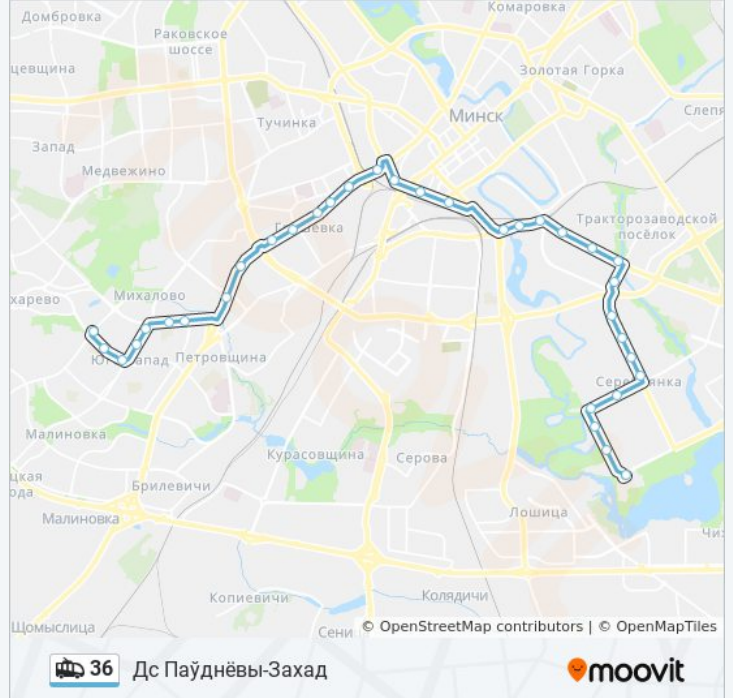

Информация о троллейбусе 36

Направление: Дс Паўднёвы-Захад

Остановки: 34

Продолжительность поездки: 60 мин

Описание маршрута:

Плошча Мяснікова

Музычны Тэатр

2-І Завулак Розы Люксембург (2-Й Переулок
Розы Люксембург)

Станцыя Дыягностыкі

Хмялеўскага

Ст.М. Грушэвка

Беліта-Вітэкс

Прылуцкая

Ст.М. Міхалова

Праспект Газеты Праўда

Алібегава

Праспект Газеты Звязда

Паднёвы-Захад-1 (Юго-Запад-1)

Маскоўскі Рынак

Гімназія №10

Дс Паўднёвы Захад (Дс Юго-Запад)

Направление: Дс Серабранка

33 остановок

[ОТКРЫТЬ РАСПИСАНИЕ МАРШРУТА](#)