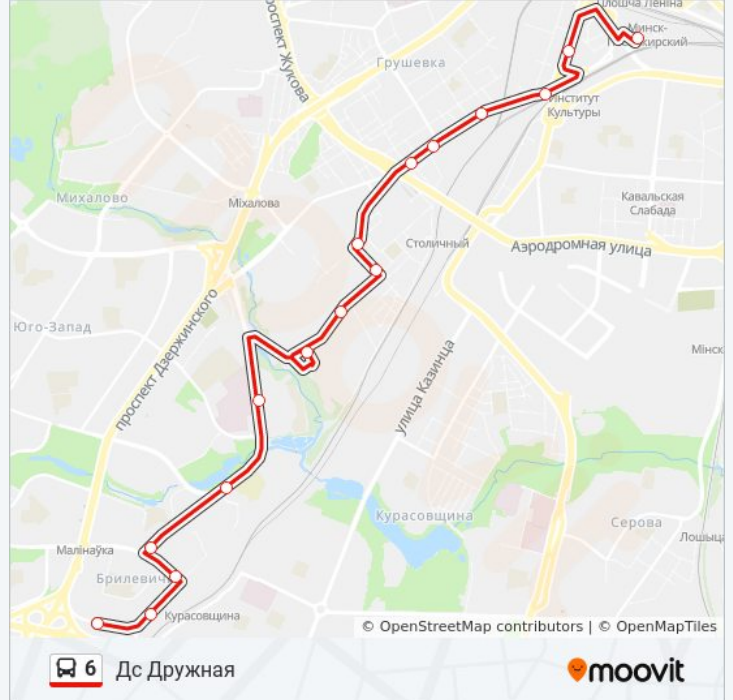

Расписание и схема движения автобус 6 доступны оффлайн в формате PDF на moovitapp.com. Используйте [приложение Moovit](#), чтобы увидеть время прибытия автобусов в реальном времени, режим работы метро и расписания поездов, а также пошаговые инструкции, как добраться в нужную точку Минск.

[О Moovit](#) • [Решения Мобильности как услуги (MaaS)](#) • [Поддерживаемые страны](#) • [Сообщество Мувитеров](#)

© 2024 Moovit - Все права защищены

**Проверьте время прибытия
в реальном времени**