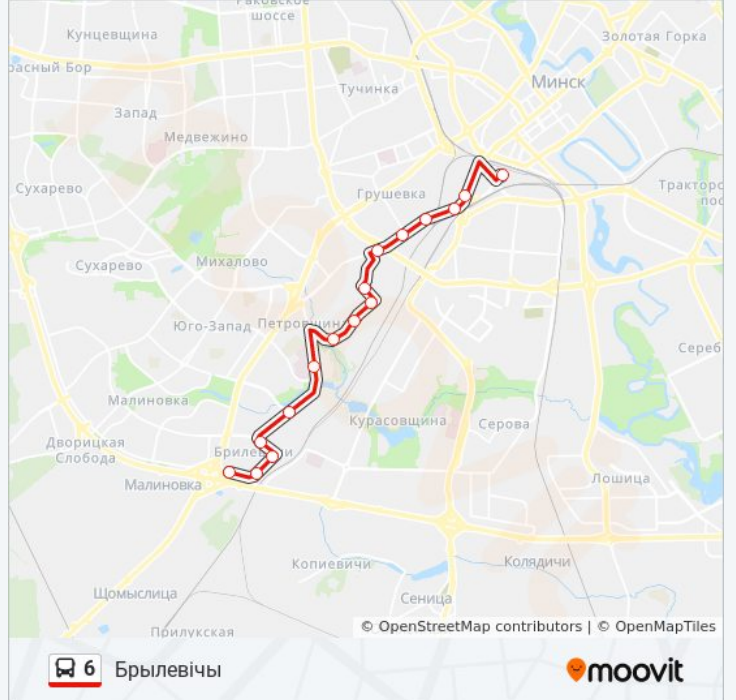

### Направление: Брылевiчы

18 остановок

[ОТКРЫТЬ РАСПИСАНИЕ МАРШРУТА](#)

Дс Дружная

Станция Метро Институт Культуры

Таварная

Вагонарамонтны Завод

Шчорса

### Информация о автобус 6

**Направление:** Брылевiчы

**Остановки:** 18

**Продолжительность поездки:** 31 мин

**Описание маршрута:**