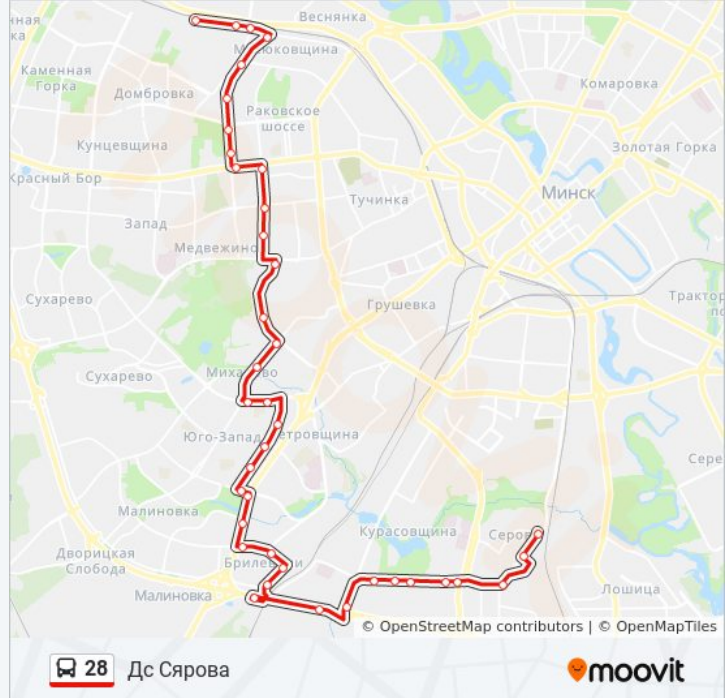

Завод Транзістар

Завулак Каржанеўскага (Переулок
Корженевского)

Слуцкі Гасцінец

Мінскі Абласны Ліцэй

Жлобінская

Дс Сярова (Высадка Пасажыраў)

Направление: Дс Сярова

25 остановок