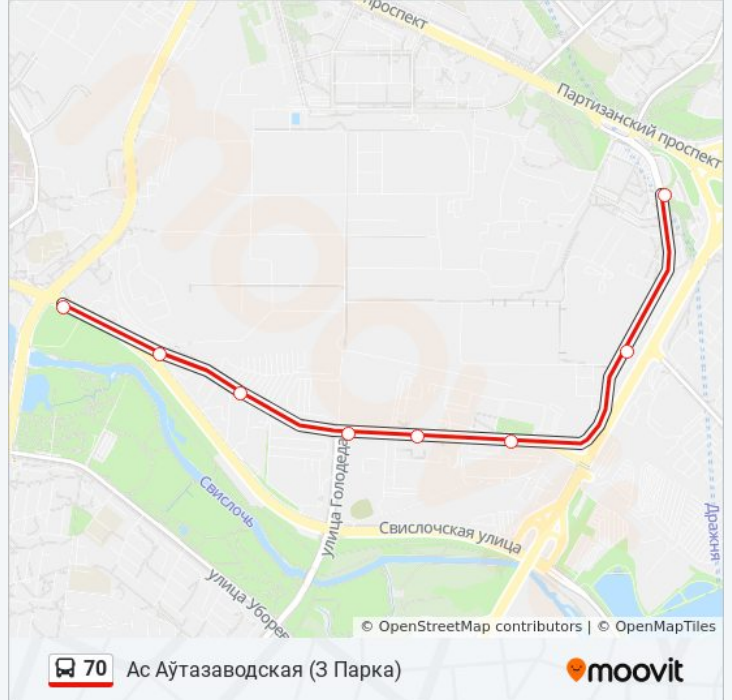

Информация о автобус 70

Направленне: Ас Аўтазаводская (3 Парка)

Остановки: 8

Продолжительность поездки: 12 мин

Описание маршрута:

Направление: Дrajня

23 остановок

[ОТКРЫТЬ РАСПИСАНИЕ МАРШРУТА](#)