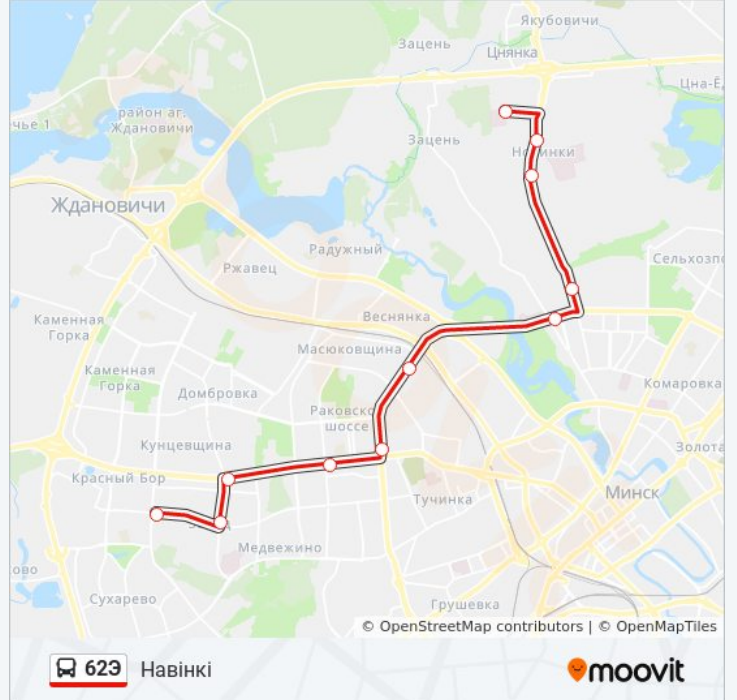

Расписание и схема движения автобус 62Э доступны оффлайн в формате PDF на moovitapp.com. Используйте [приложение Moovit](#), чтобы увидеть время прибытия автобусов в реальном времени, режим работы метро и расписания поездов, а также пошаговые инструкции, как добраться в нужную точку Минска.

[О Moovit](#) • [Решения Мобильности как услуги (MaaS)](#) • [Поддерживаемые страны](#) • [Сообщество Мувитеров](#)

© 2024 Moovit - Все права защищены

Проверьте время прибытия в реальном времени