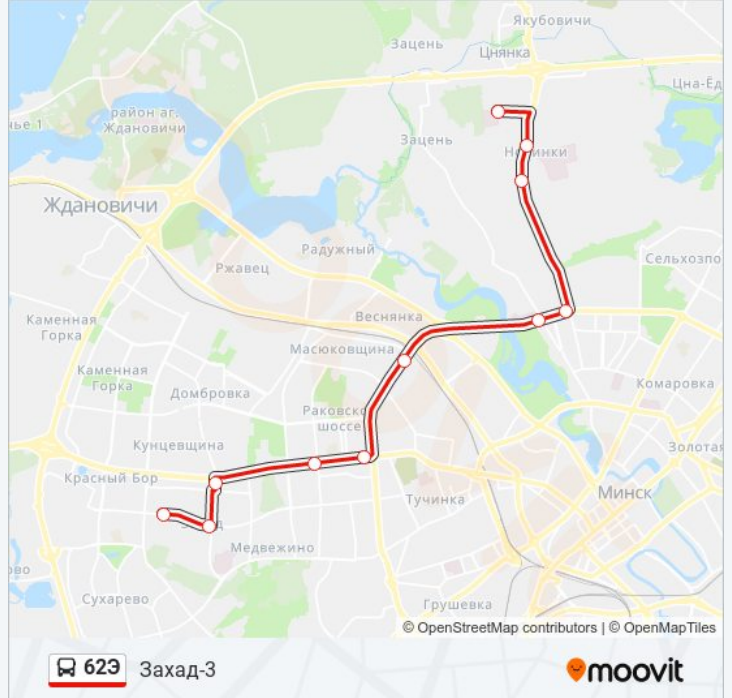

**Направление: Захад-3**

11 остановок

[ОТКРЫТЬ РАСПИСАНИЕ МАРШРУТА](#)

Бальніца (Навінкі)

Навінкі

Цэнтр Псіхічнага Здароўя

Чарвякова

Нававіленская

Чыгладзэ

Ст.М. Пушкінская

Ст.М. Спартыўная

Станцыя Метро Кунцаўшчына

Паліклініка №2

Гімназія №13

**Расписания автобус 62Э**

Захад-3 Расписание поездки

## Направление: Навінкі

11 остановок

[ОТКРЫТЬ РАСПИСАНИЕ МАРШРУТА](#)

Запад-3

Паліклініка №2

Ст.М. Кунцаўшчына

Ст.М. Спартыўная

Ст.М. Пушкінская