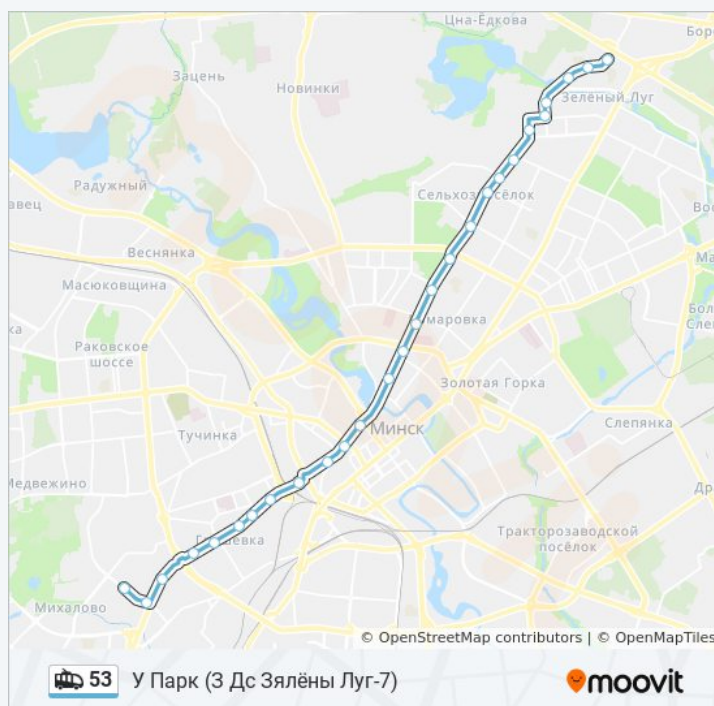

Музычны Тэатр

2-І Завулак Розы Люксембург (2-Й Переулок
Розы Люксембург)

Станцыя Дыягностыкі

Хмялеўскага

Ст.М. Грушэвка

Расписания троллейбуса 53

У Парк (3 Дс Зялёны Луг-7) Расписание поездки

понедельник	0:14 - 19:14
вторник	0:14 - 19:14
среда	0:14 - 19:14
четверг	0:14 - 19:14
пятница	0:14 - 19:14
суббота	0:00 - 0:43
воскресенье	0:00 - 0:43

Информация о троллейбусе 53

Направление: У Парк (3 Дс Зялёны Луг-7)

Остановки: 27

Продолжительность поездки: 47 мин

Описание маршрута:

Беліта-Вітэкс

Прылуцкая

Ст.М. Міхалова