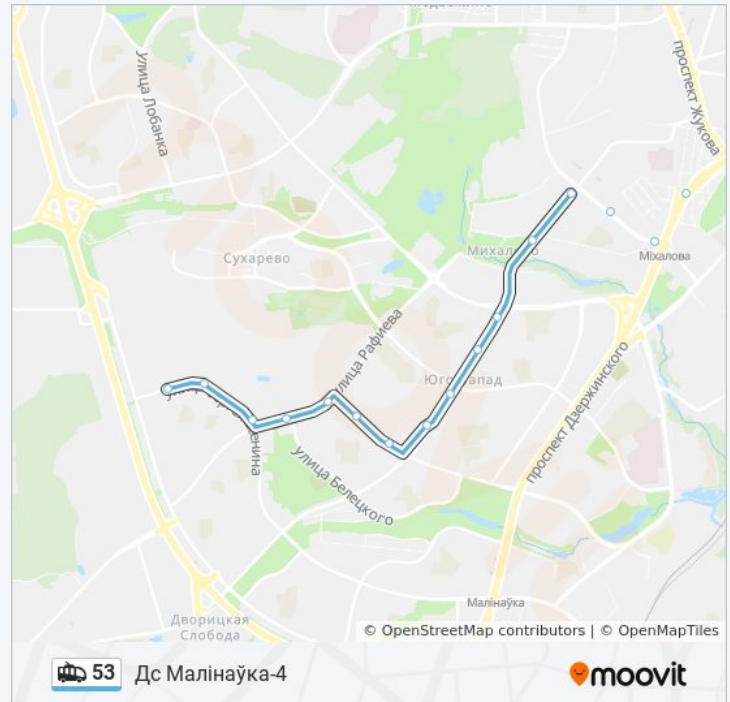

5:02 - 23:46

Информация о троллейбусе 53

Направление: Дс Малінаўка-4

Остановки: 40

Продолжительность поездки: 67 мин

Описание маршрута:

Праспект Любімава

Бялецкага

Паліклініка №25

Сяргея Ясеніна, 111

Дс Малінаўка-4 (Высадка Пасажыраў)

Направление: У Парк (3 Дс Зялёны Луг-7)

27 остановок

[ОТКРЫТЬ РАСПИСАНИЕ МАРШРУТА](#)

Зялёны Луг-6

Мірашнічэнкі (Мирошниченко)