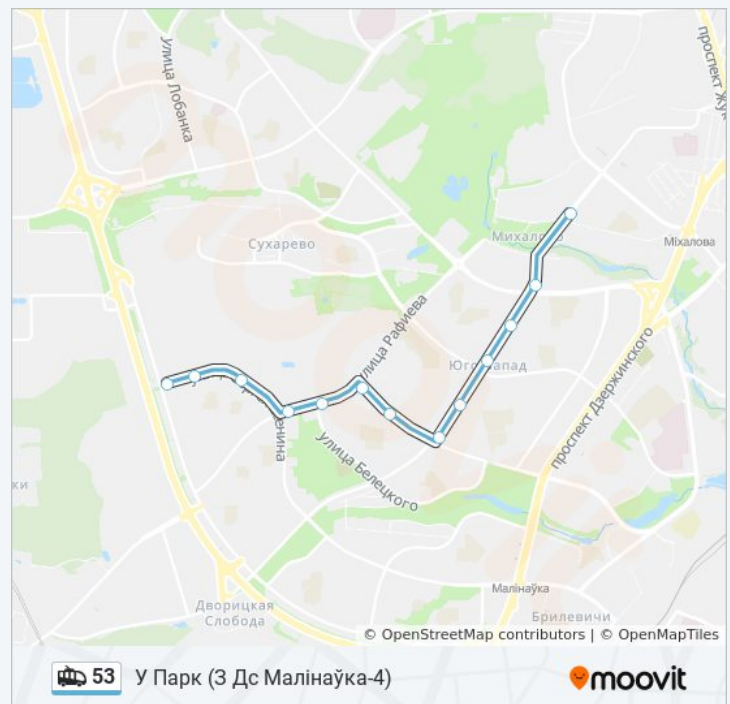

Льва Сапегі

Расписания троллейбуса 53

У Парк (3 Дс Малінаўка-4) Расписание поездки

понедельник	0:06 - 23:56
вторник	0:06 - 23:56
среда	0:06 - 23:56
четверг	0:06 - 23:56
пятница	0:06 - 23:56
суббота	0:03 - 23:52
воскресенье	0:03 - 23:52

Информация о троллейбусе 53

Направление: У Парк (3 Дс Малінаўка-4)

Остановки: 13

Продолжительность поездки: 19 мин

Описание маршрута:

формате PDF на moovitapp.com. Используйте [приложение Moovit](#), чтобы увидеть время прибытия автобусов в реальном времени, режим работы метро и расписания поездов, а также пошаговые инструкции, как добраться в нужную точку Минск.