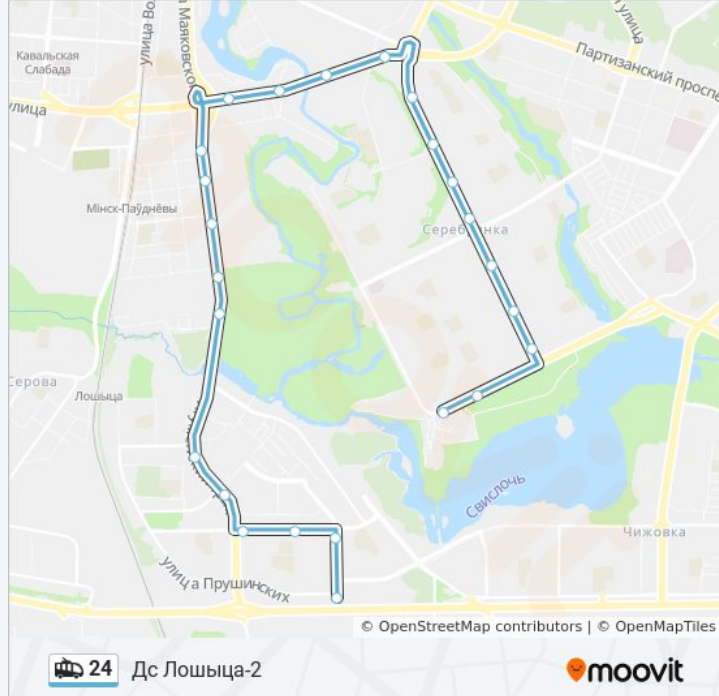

Используйте приложение Moovit, чтобы найти ближайшую остановку троллейбуса 24 и узнать, когда приходит Троллейбус 24.

Направление: Дс Лошыца-2

24 остановок

[ОТКРЫТЬ РАСПИСАНИЕ МАРШРУТА](#)

Дс Серабранка
Парк Грэкавай
Малініна
Кінатэатр Салют
Магазін Лазурыт
Пляханава
Праспект Ракасоўскага, 55
Шэйпічы
Дом Быту
Аўтабаза
Тралейбусны Парк
Сакалянскі Завулак
Маякоўскага
Сямёнава
Велікаморская
Сонечная
Камвольны Камбінат
Чэрвеньскі Рынак
Завулак Чыжэўскіх (Переулок Чижевских)
Іосіфа Гашкевіча

Информация о троллейбусе 24**Направление:** Дс Лошыца-2**Остановки:** 24**Продолжительность поездки:** 35 мин**Описание маршрута:**

Янкі Лучыны

Гімназія №40

Лошыца-9

Дс Лошыца-2 (Высадка Пасажыраў)

Направление: Дс Лошыца-2

13 остановок

[ОТКРЫТЬ РАСПИСАНИЕ МАРШРУТА](#)

Сакалянскі Завулак

Маякоўскага

Сямёнава

Велікаморская

Сонечная

Камвольны Камбінат